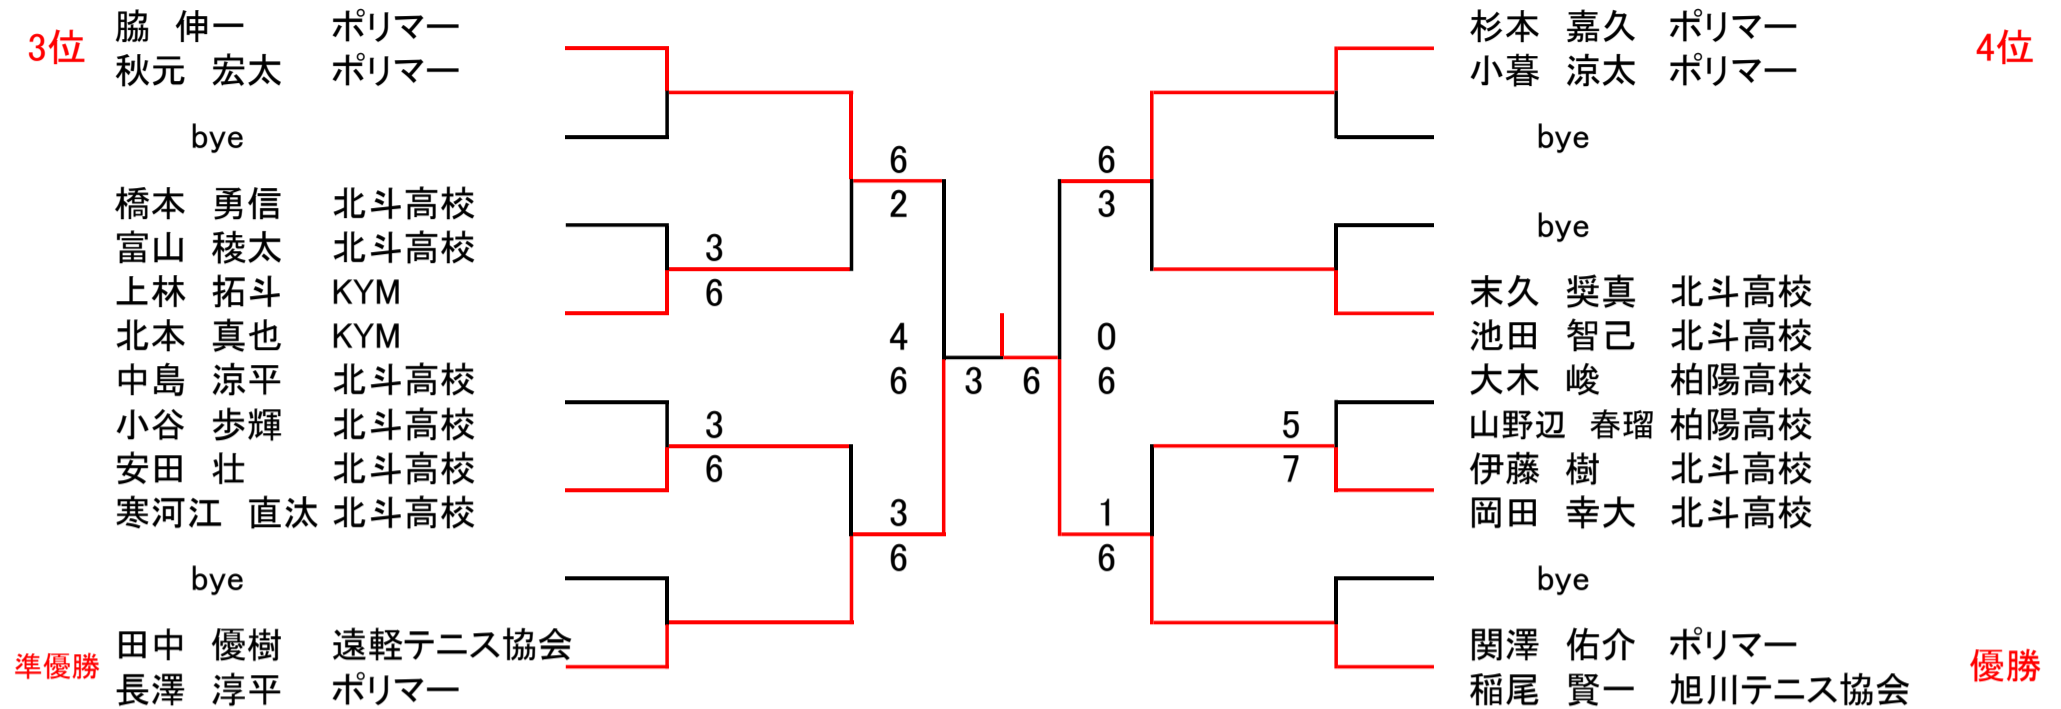

3・4位決定戦
 坂東 心音
 平沢 虹華 2
 森下 実咲 6
 神尾町 もか

コンソレーションは6ゲーム先取、ノーアドバンテージ
 コンソレ優勝: 山中 紗季 辻 心咲

※試合前練習は、サービス4本

第7回スポーツピア杯ダブルス大会 A級男子(6ゲームマッチ、6-6タイブレーク)

2023.5.14

シード

シード

B級男子(6ゲームマッチ、6-6タイブレーク)

シード

シード

※試合前練習は、サービス4本