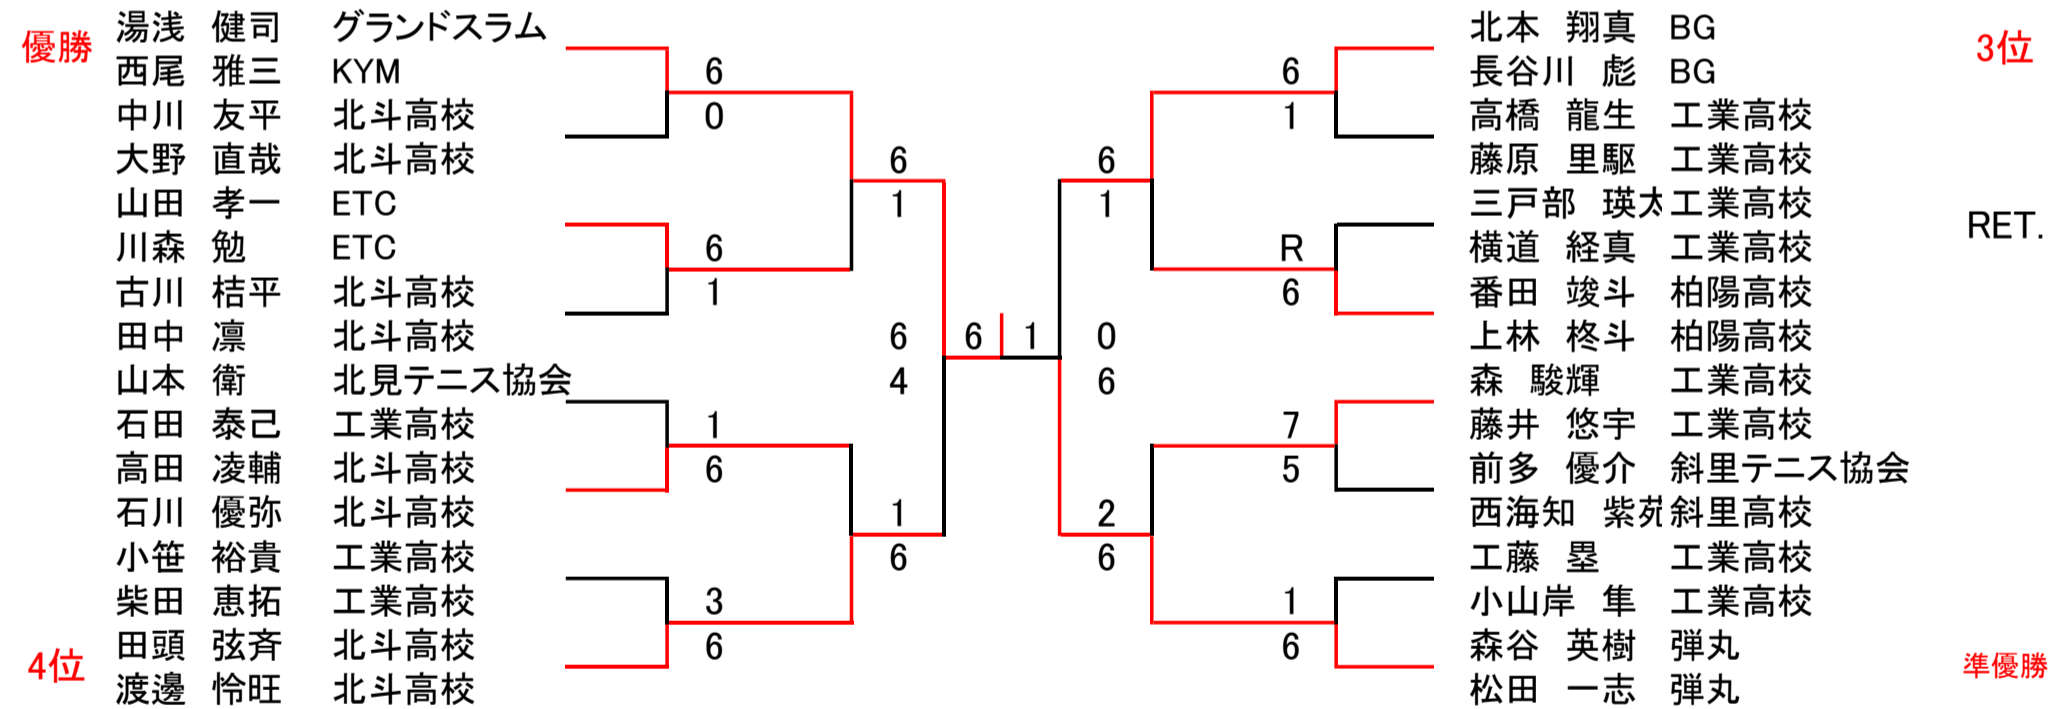

3・4位決定戦
 坂東 心音
 平沢 虹華 2
 森下 実咲 6
 神尾町 もか

コンソレーションは6ゲーム先取、ノーアドバンテージ
 コンソレ優勝: 山中 紗季 辻 心咲

※試合前練習は、サービス4本

第7回スポーツピア杯ダブルス大会 A級男子(6ゲームマッチ、6-6タイブレーク)

2023.5.14

シード

シード

B級男子(6ゲームマッチ、6-6タイブレーク)

シード

シード

※試合前練習は、サービス4本