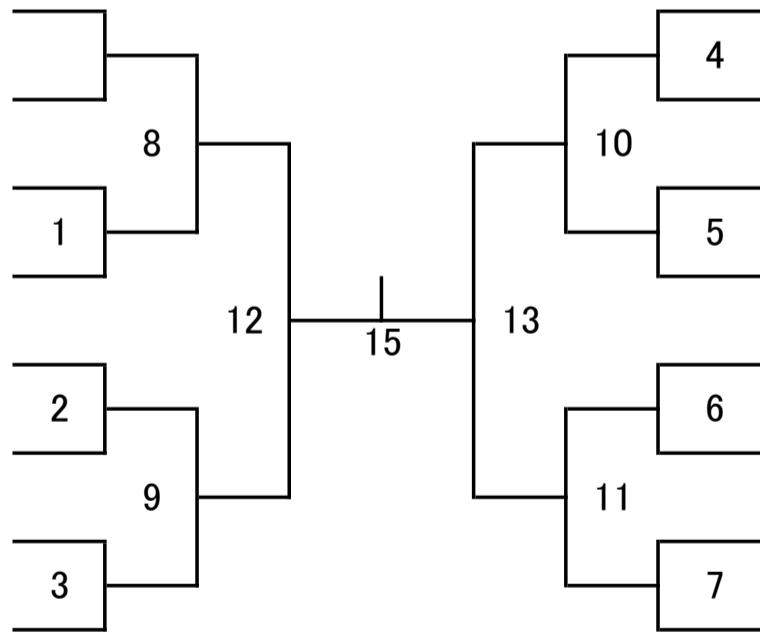

1. 小松 幹弥
   大木 峻
   池田 智己
   古川 桔平
   中川 友平
   大野 直哉
   河岸 幸誠
   田中 龍喜
   山口 倫史
   清水 脩平
   橋本 勇信
   中島 涼平
   宮城 雅章
   古賀 伸次
   末久 奨真
   新妻 風人
2. 柏陽高校
   柏陽高校
   北斗高校
   北斗高校
   北斗高校
   工業高校
   工業高校
   柏陽高校
   柏陽高校
   北斗高校
   北斗高校
   遠軽テニス協会
   遠軽テニス協会
   北斗高校
   北斗高校

③

②

3・4位決定戦

コンソレーションは6ゲーム先取、ノーアドバンテージ

コンソレ優勝:

※試合前練習は、サービス4本