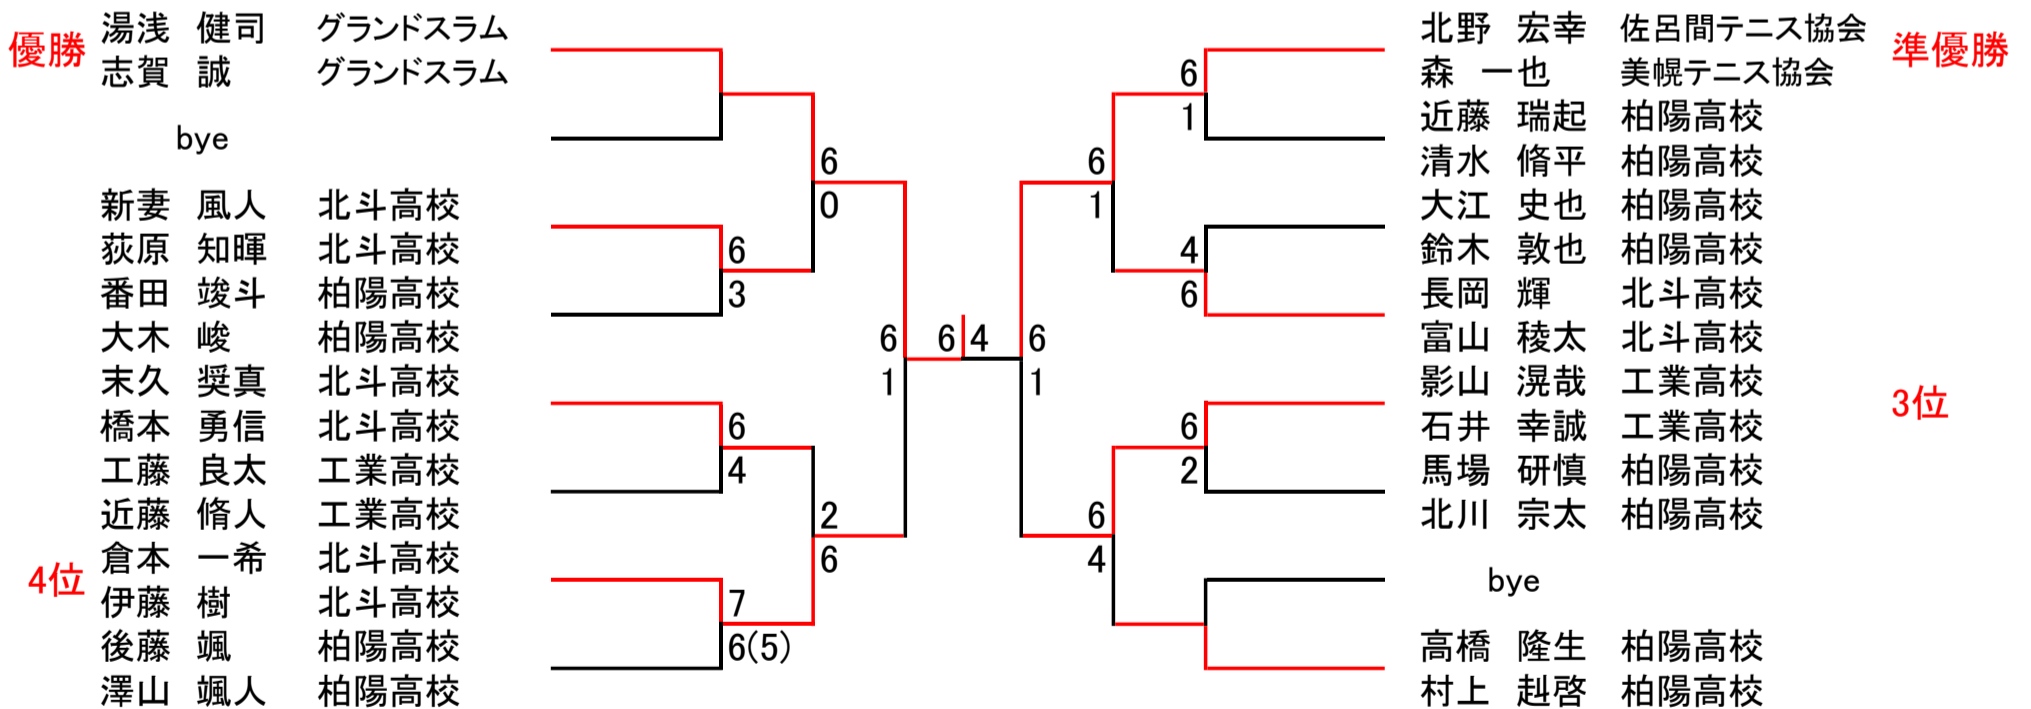

B級男子(6ゲームマッチ、6-6タイブレーク)

3・4位決定戦

倉本 一希 北斗高校
伊藤 樹 北斗高校
影山 滉哉 工業高校
石井 幸誠 工業高校

コンソレーションは6ゲーム先取、ノーアドバンテージ
コンソレ優勝: 馬場 研慎 柏陽高校
北川 宗太 柏陽高校

※試合前練習は、サービス4本