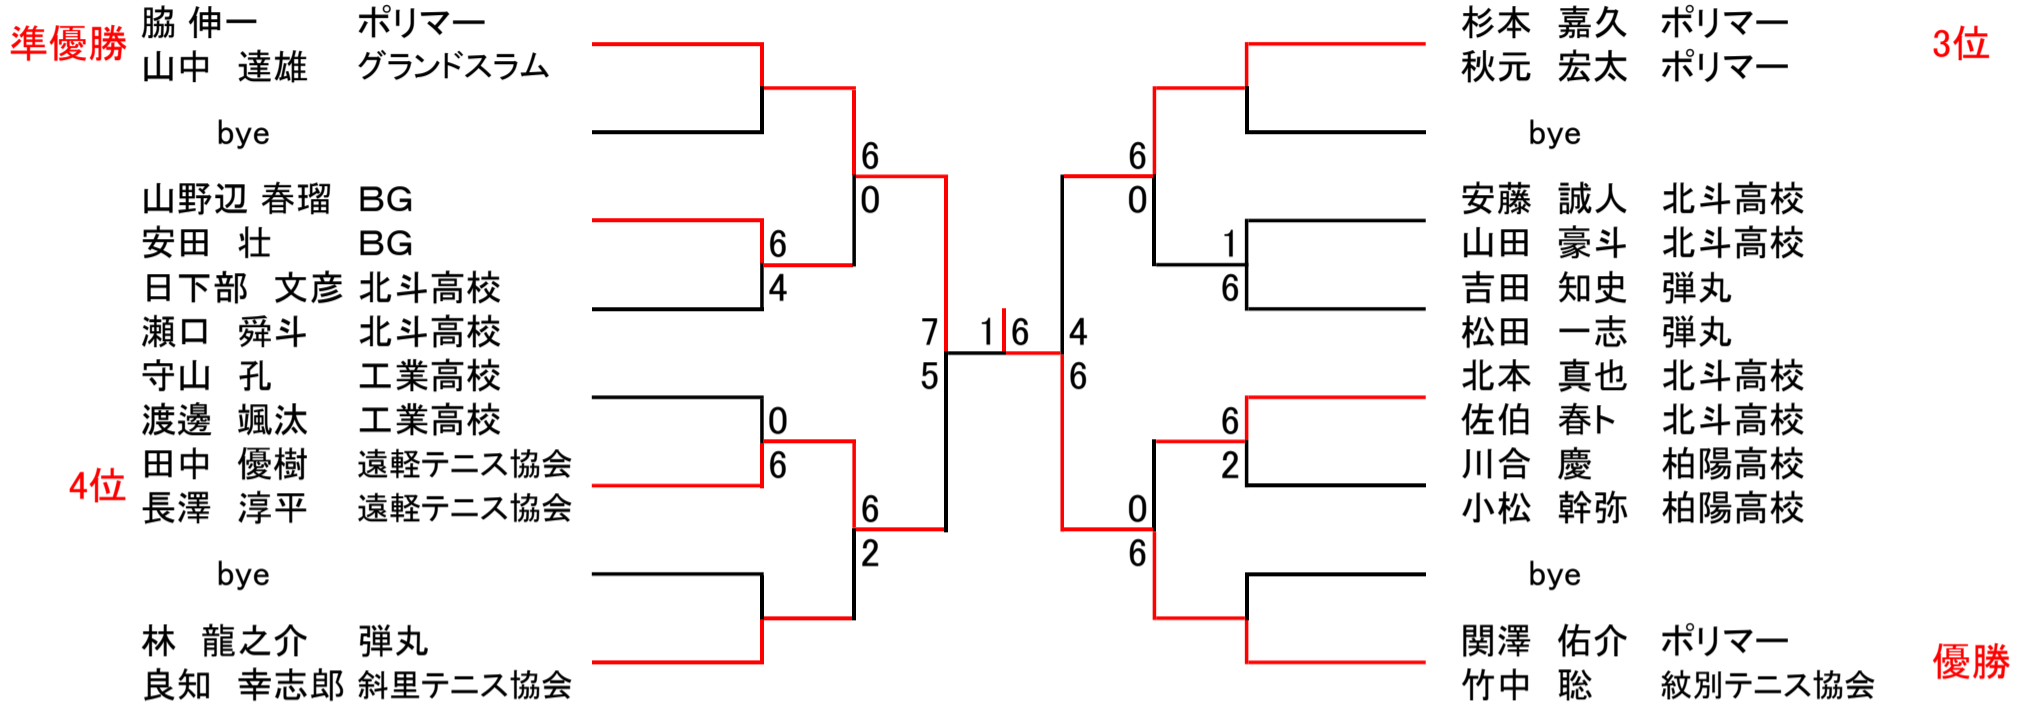

3・4位決定戦

コンソレーションは6ゲーム先取、ノーアドバンテージ

佐野 ゆきな	工業高校	
伊藤 ここみ	工業高校	
服部 風花	柏陽高校	
中本 彩那	柏陽高校	

コンソレ優勝: 樫 寿珠 柏陽高校
 浦田 羽音 柏陽高校

※試合前練習は、サービス4本

第5回スポーツピア杯ダブルス大会

2021. 5. 9

A級男子(6ゲームマッチ、6-6タイブレーク)