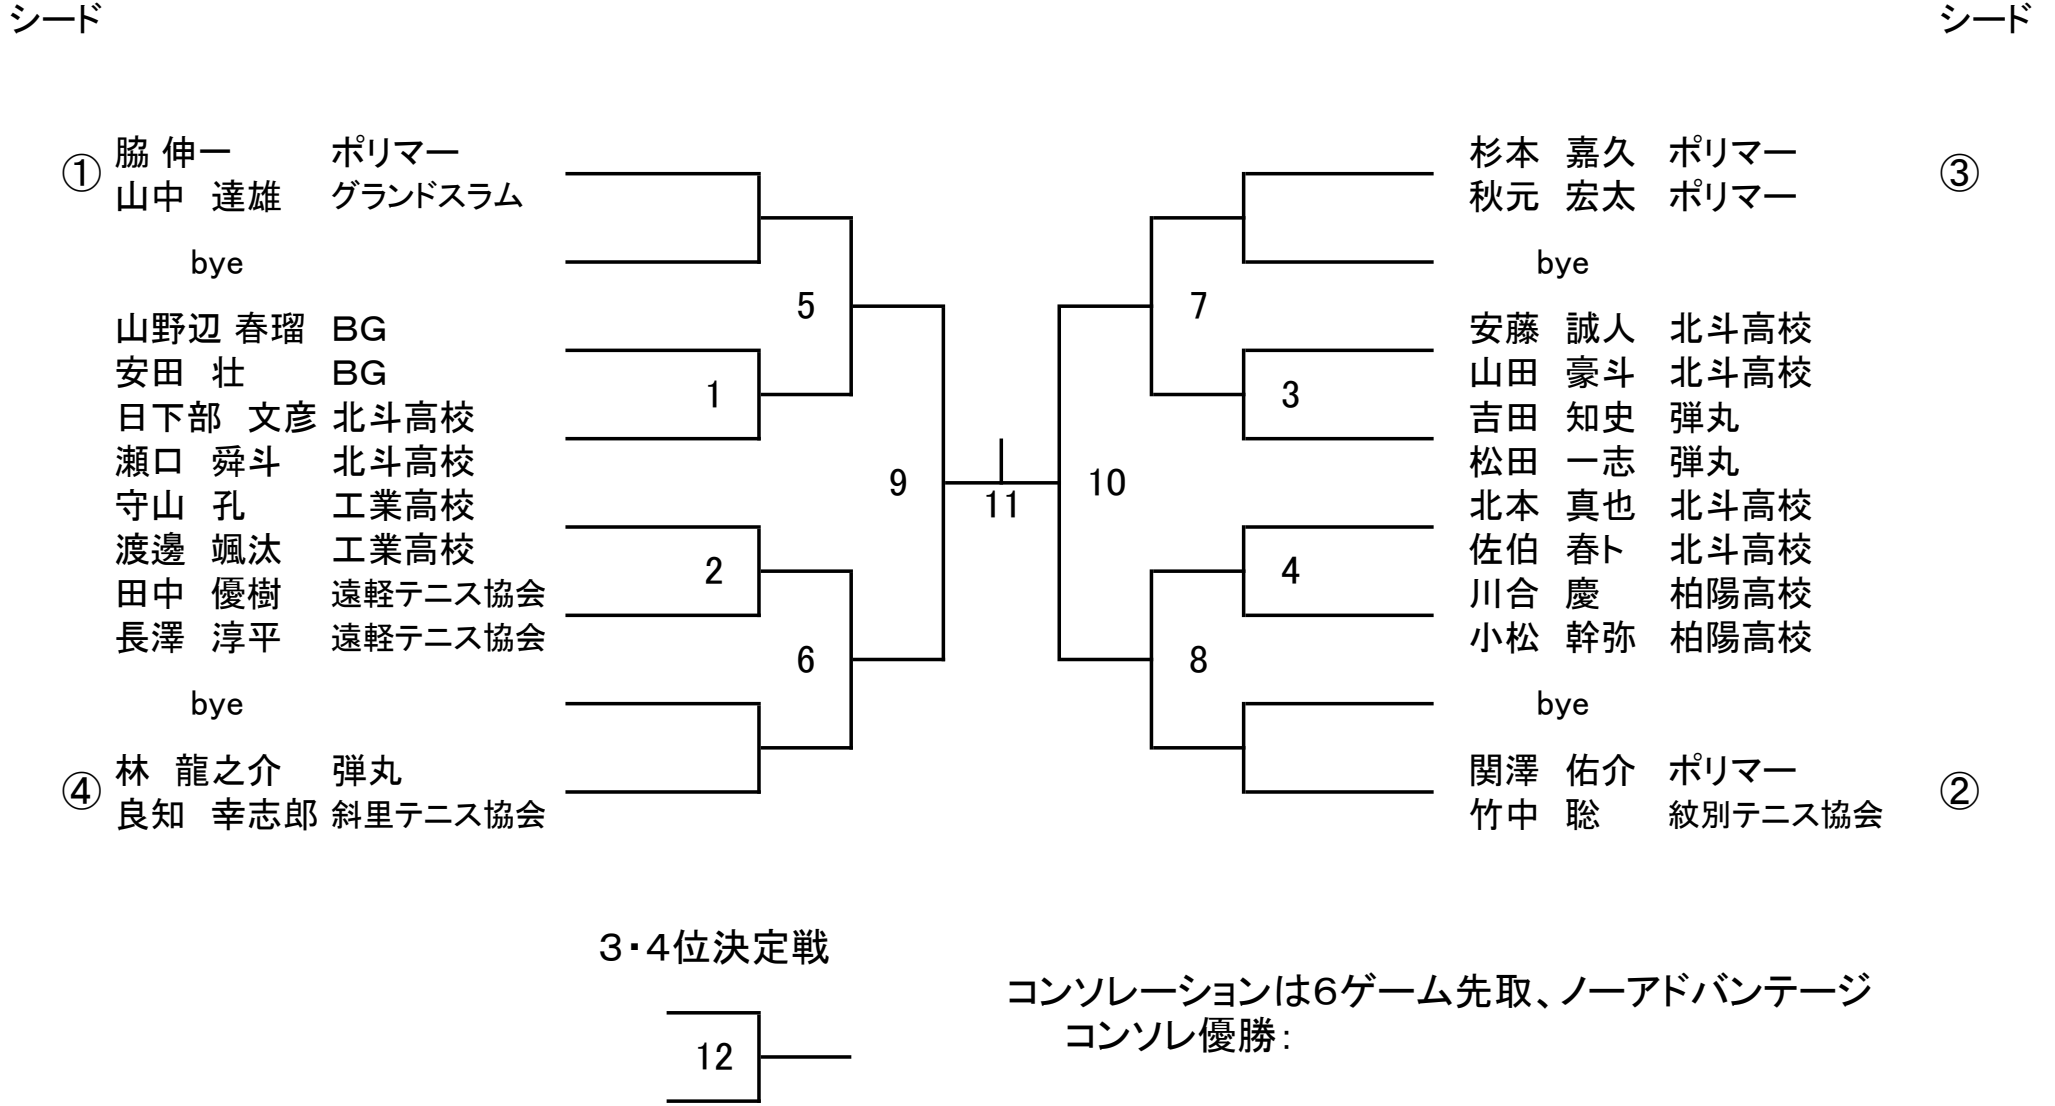

第4回スポーツピア杯ダブルス大会

2021. 5. 9

A級男子(6ゲームマッチ、6-6タイブレーク)