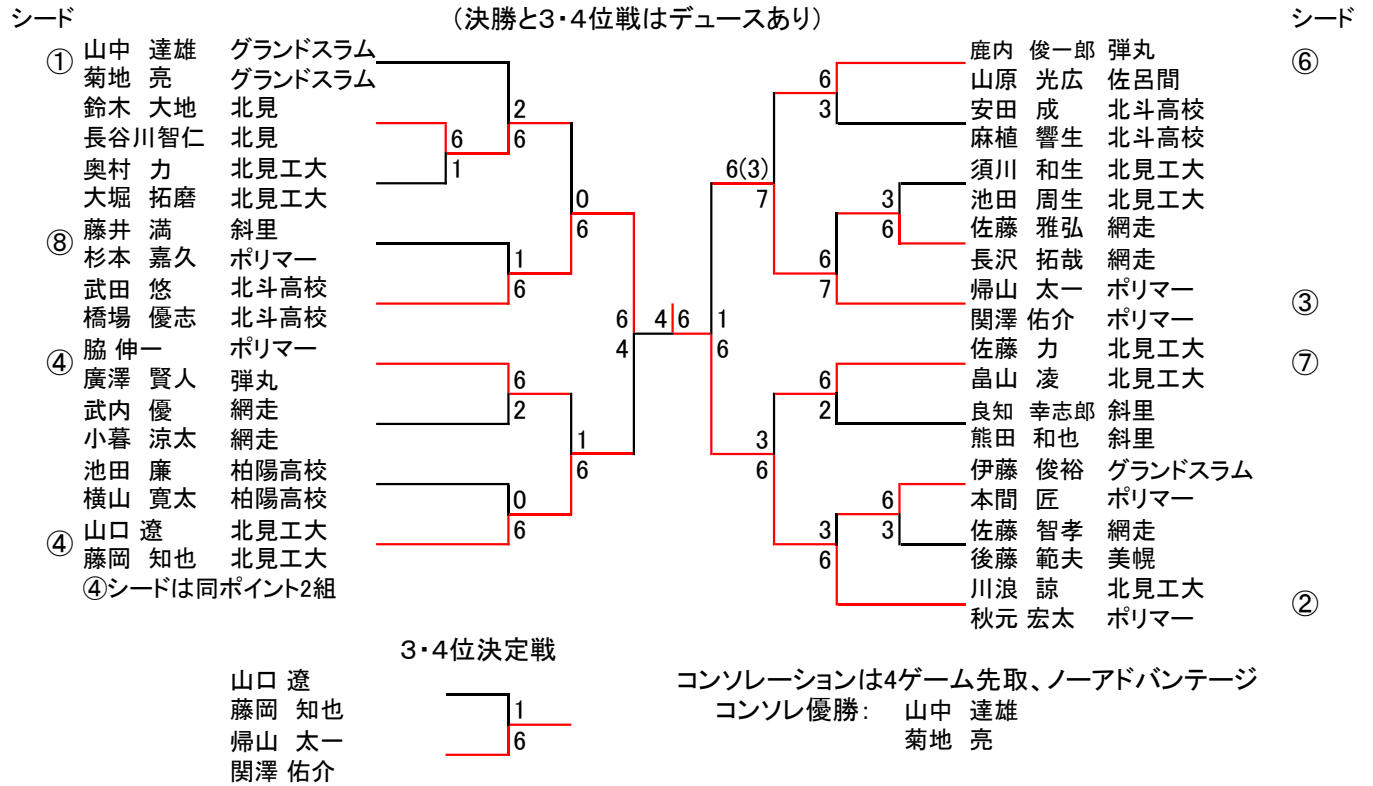

3・4位決定戦

<p>泉谷 雪衣 工藤 笑莉樺 山下 絢 久江 美乃理</p>	<p>0 6</p>	<p>コンソレ優勝: 生田 安侑望 良知 芽依</p>
--	-----------------------------	--

※試合前練習は、サービス4本

第2回スポーツピア杯ダブルス大会

2018. 5. 13

A級男子(6ゲームマッチ、6-6タイブレーク、セミノーアドバンテージ)

B級男子(6ゲームマッチ、6-6タイブレーク、セミノーアドバンテージ)