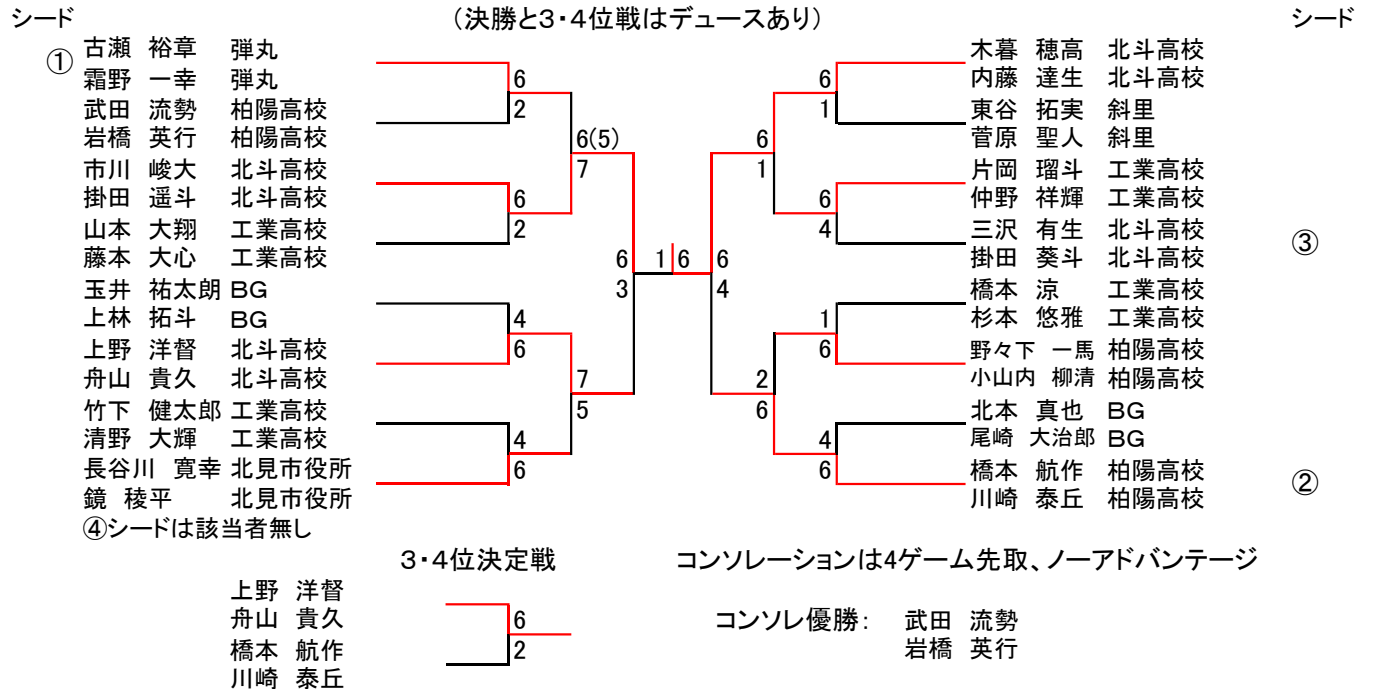

3・4位決定戦

<p>泉谷 雪衣 工藤 笑莉樺 山下 絢 久江 美乃理</p>	<p>0 6</p>	<p>コンソレ優勝: 生田 安侑望 良知 芽依</p>
--	-----------------------------	--

※試合前練習は、サービス4本

第2回スポーツピア杯ダブルス大会

2018. 5. 13

A級男子(6ゲームマッチ、6-6タイブレーク、セミノーアドバンテージ)

B級男子(6ゲームマッチ、6-6タイブレーク、セミノーアドバンテージ)