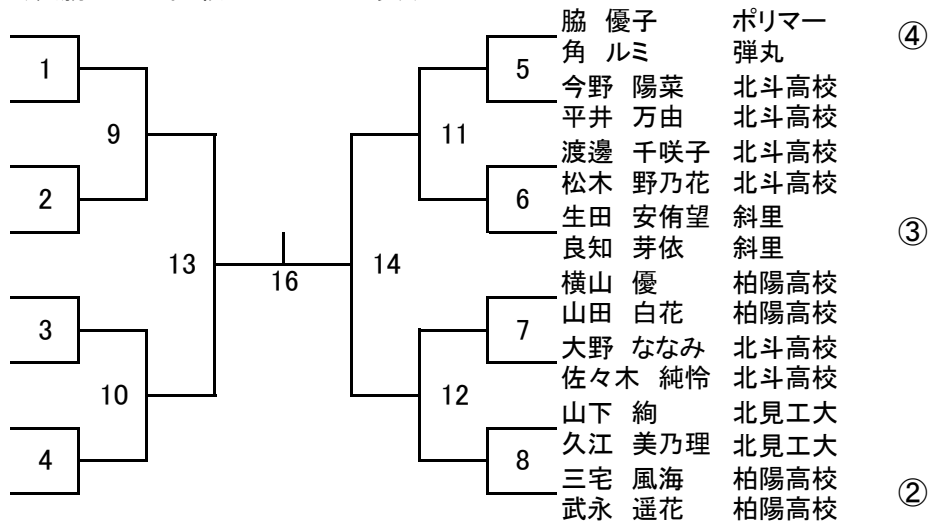

## B級女子(6ゲームマッチ、6-6タイブレーク、セミノーアドバンテージ)

シード

(決勝と3・4位戦はデユースあり)

シード

- ① 合田 もえ 柏陽高校
- 芳賀 光結 柏陽高校
- 泉谷 雪衣 北斗高校
- 工藤 笑莉樺 北斗高校
- 西山 奈る葉 柏陽高校
- 長嶺 愛優 柏陽高校
- 中島 爽良 北斗高校
- 大江 紀香 北斗高校
- ④ 高木 芽依 BG
- 高橋 唯乃 BG
- 橘 英里奈 北斗高校
- 阿部 向日葵 北斗高校
- 海谷 ほのか 北斗高校
- 橋本 愛美 北斗高校
- 佃 樹香 柏陽高校
- 寺尾 百加 柏陽高校