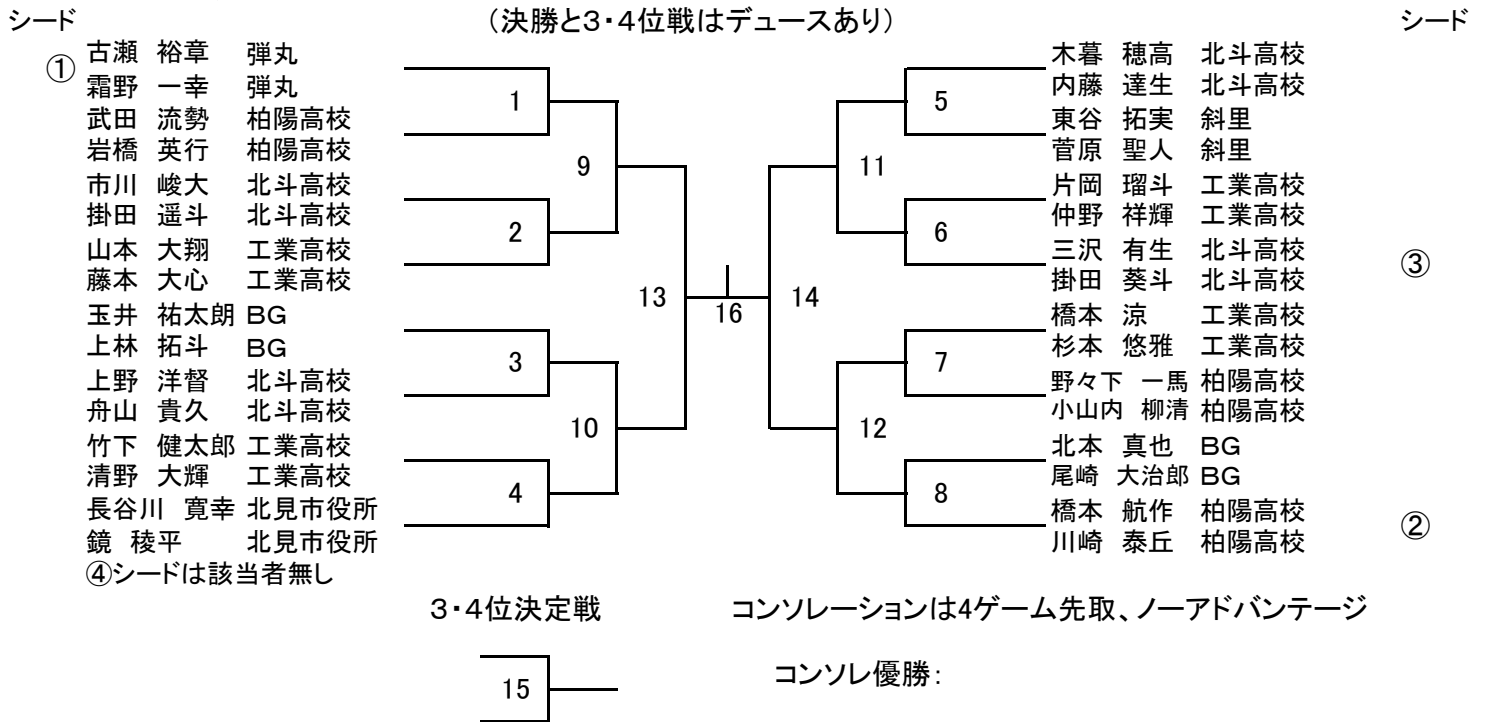

B級男子(6ゲームマッチ、6-6タイブレーク、セミノアドバンテージ) (決勝と3・4位戦はデウスあり)