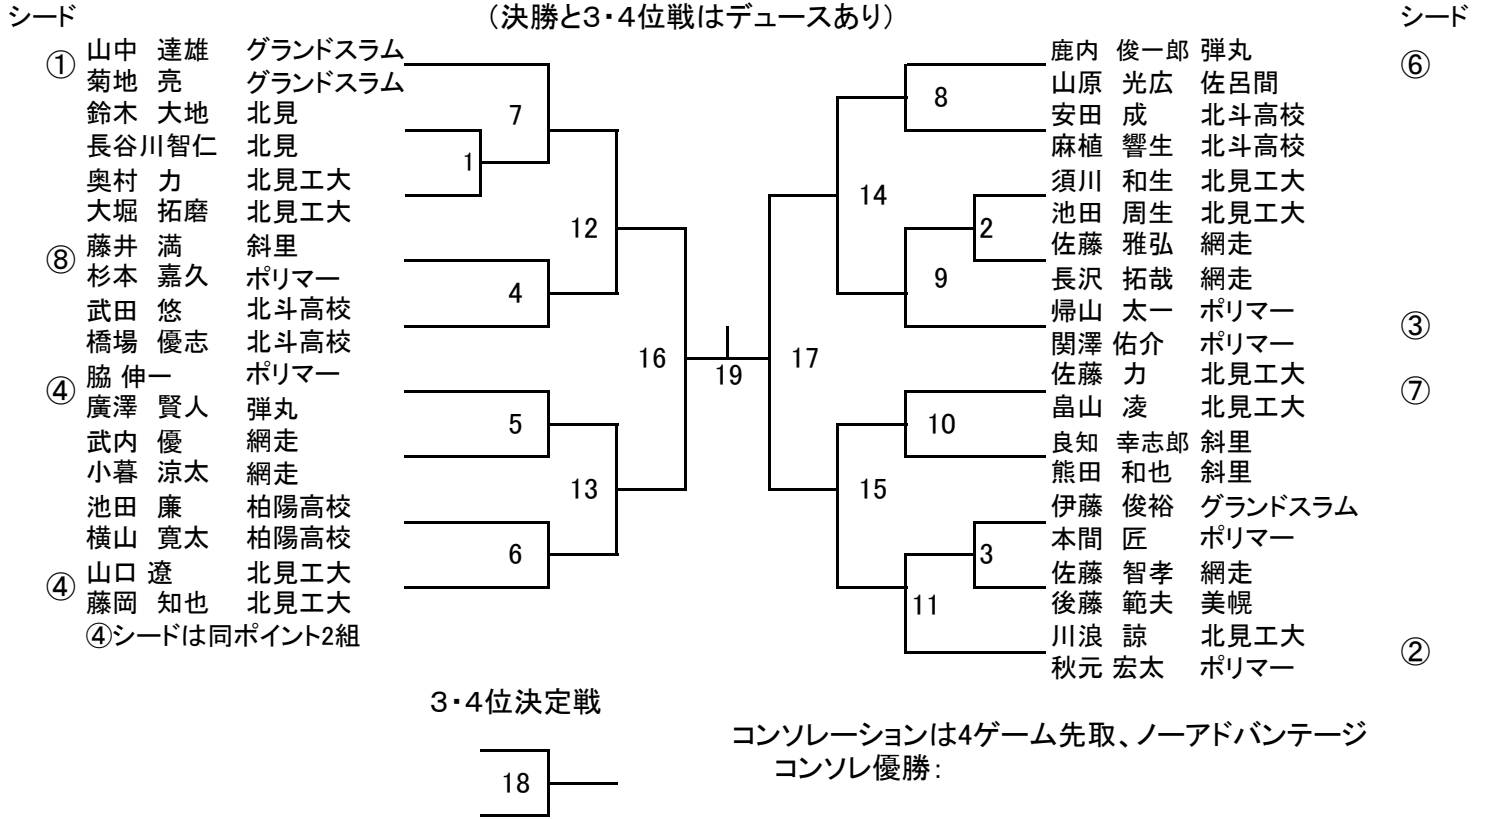

第2回スポーツピア杯ダブルス大会

2018. 5. 13

A級男子(6ゲームマッチ、6-6タイブレーク、セミノアドバンテージ) (決勝と3・4位戦はデウスあり)