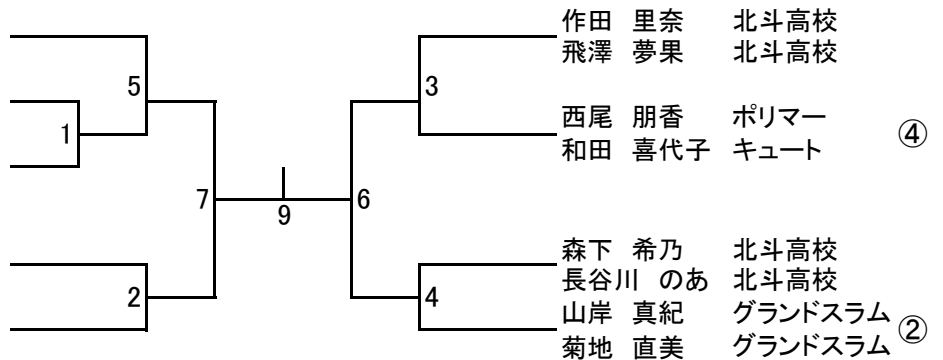

第2回 スポーツピア杯ダブルス大会

2018. 5. 13

受付 8:10から8:45まで(A級女子は10:50まで)

開会式 8:50(8:45から準備)

開会式後試合開始(A級女子は午前11時以降試合開始)

賞は各1~4位まで 各コンソ 1位

試合数が多いので、試合の進行に協力をお願いします。終了予定は4時頃の見込みです。

試合前の練習はサービス4本。チェンジコートの休憩は着席無しでお願いします。

北見テニス協会以外の方の試合開始前ウォームアップは、8:00~8:45の間をお願いします。

各コンソレーションを行います。

シード位置については③④シード・⑤~⑧シードで抽選による。

テニスウェア・テニスシューズを必ず着用してください。

(各メーカーからゲーム用・試合用として売られている物又はルールブック2018に適合する物)

A級女子(6ゲームマッチ、6-6タイブレーク、セミノーアドバンテージ)

シード

11時以降開始

シード

- ① 秋元 知世 ポリマー
- 桑原 真理子 ポリマー
- 田尾 美涼 BG
- 小林 はなか BG
- 松井 小雪 柏陽高校
- 川脇 樹里 柏陽高校
- ③ 長 由美子 KYM
- 宮澤 つぼみ キュート
- 鹿野 聡子 網走
- 横山 久美子 網走

3・4位決定戦

コンソレーションは4ゲーム先取、ノーアドバンテージ

コンソレ優勝:

B級女子(6ゲームマッチ、6-6タイブレーク、セミノーアドバンテージ)

シード

(決勝と3・4位戦はデユースあり)

シード

- ① 合田 もえ 柏陽高校
- 芳賀 光結 柏陽高校
- 泉谷 雪衣 北斗高校
- 工藤 笑莉樺 北斗高校
- 西山 奈る葉 柏陽高校
- 長嶺 愛優 柏陽高校
- 中島 爽良 北斗高校
- 大江 紀香 北斗高校
- ④ 高木 芽依 BG
- 高橋 唯乃 BG
- 橘 英里奈 北斗高校
- 阿部 向日葵 北斗高校
- 海谷 ほのか 北斗高校
- 橋本 愛美 北斗高校
- 佃 樹香 柏陽高校
- 寺尾 百加 柏陽高校