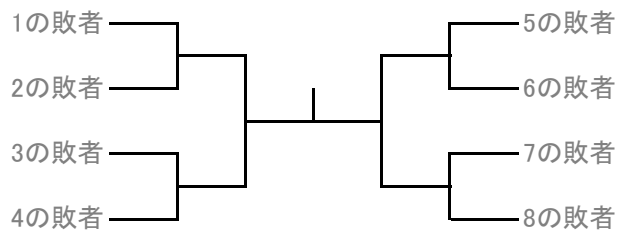

(6ゲームマッチ、6-6タイブレーク)

シード

シード

- ① 阿部 裕介 網走テニス協会
吉田 裕紀 網走テニス協会
- 濱塚 公平 北斗高校
帰山 太一 北斗高校
澤野 勝三 クラッシュ
川森 貴之 弾丸
- ④ 笹渕 俊希 北斗高校
北村 郷 北斗高校
- 大塚 大蔵 クラッシュ
前田 敏貴 クラッシュ
鈴木 大地 柏陽高校
柳瀬 友二郎 柏陽高校
- 井上 聡巳 キュート
野嶋 寿之 キュート
井上 喜貴 北斗高校
伊井 宏太 北斗高校

3位決定戦

コンソレ優勝:

※試合前練習は、サーブス4本

※北見テニス協会員以外の方の試合開始前ウォームアップは、8:00~8:50の間をお願いいたします。

A級男子コンソレ (6ゲーム先取ノーアド)

B級男子コンソレ (6ゲーム先取ノーアド)

A級女子コンソレ (6ゲーム先取ノーアド)

B級女子コンソレ (6ゲーム先取ノーアド)