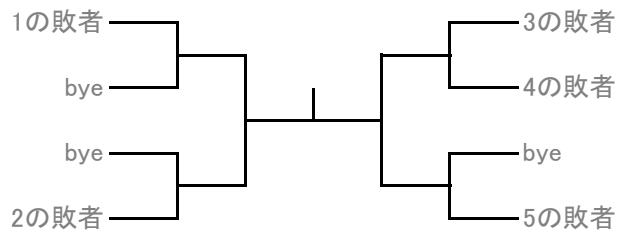

(6ゲームマッチ、6-6タイブレーク)

シード

シード

- ① 阿部 裕介 網走テニス協会
吉田 裕紀 網走テニス協会
- 濱塚 公平 北斗高校
帰山 太一 北斗高校
澤野 勝三 クラッシュ
川森 貴之 弾丸
- ④ 笹渕 俊希 北斗高校
北村 郷 北斗高校
- 大塚 大蔵 クラッシュ
前田 敏貴 クラッシュ
鈴木 大地 柏陽高校
柳瀬 友二郎 柏陽高校
- 井上 聡巳 キュート
野嶋 寿之 キュート
井上 喜貴 北斗高校
伊井 宏太 北斗高校

3位決定戦

コンソレ優勝:

※試合前練習は、サーブス4本

※北見テニス協会員以外の方の試合開始前ウォームアップは、8:00~8:50の間をお願いいたします。

A級男子コンソレ (6ゲーム先取ノーアド)

B級男子コンソレ (6ゲーム先取ノーアド)

A級女子コンソレ (6ゲーム先取ノーアド)

B級女子コンソレ (6ゲーム先取ノーアド)