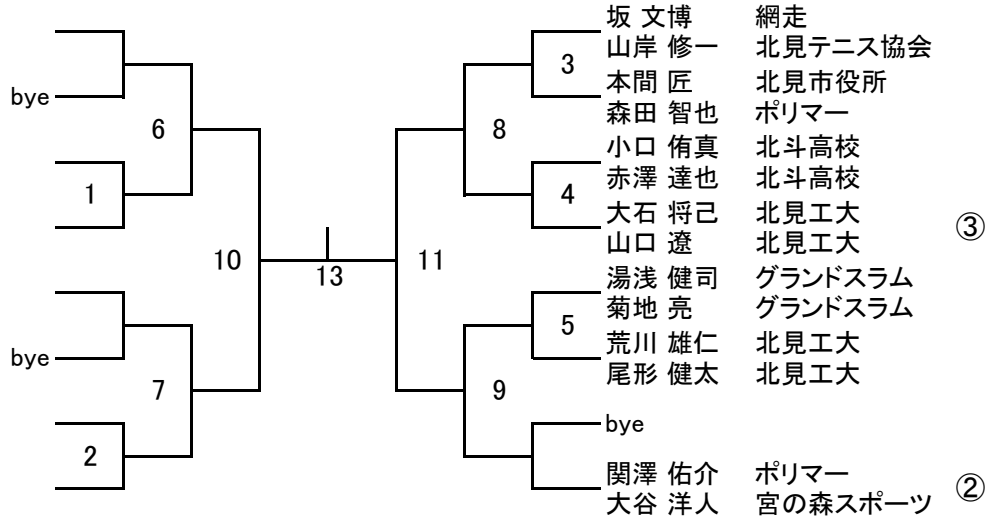

A級男子

(6ゲームマッチ、6-6タイブレーク)

シード

シード

- ① 脇 伸一 ビビット
秋元 宏太 ポリマー
- 池田 周生 北見工大
目黒 巧 北見工大
横関 太一 柏陽高校
下川原 匡哉 柏陽高校
- ④ 武田 陸 北斗高校
川谷 知寛 北斗高校
- 畠 一凱 北斗高校
坂東 大漱 北斗高校
佐藤 力 北見工大
藤岡 知也 北見工大

3位決定戦

コンソレ優勝:

B級男子

(6ゲームマッチ、6-6タイブレーク)

シード

シード

- ① 阿部 裕介 網走テニス協会
吉田 裕紀 網走テニス協会
- 濱塚 公平 北斗高校
帰山 太一 北斗高校
澤野 勝三 クラッシュ
川森 貴之 弾丸
- ④ 笹渕 俊希 北斗高校
北村 郷 北斗高校
- 大塚 大蔵 クラッシュ
前田 敏貴 クラッシュ
鈴木 大地 柏陽高校
柳瀬 友二郎 柏陽高校
- 井上 聡巳 キュート
野嶋 寿之 キュート
井上 喜貴 北斗高校
伊井 宏太 北斗高校