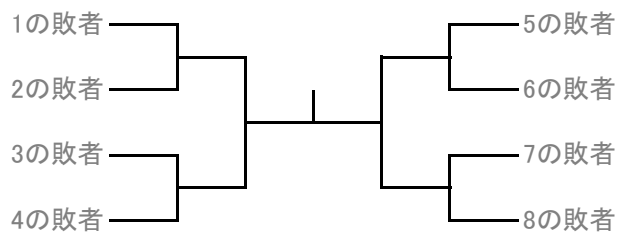

(6ゲームマッチ、6-6タイブレーク)

シード

シード

- ① 阿部 裕介 網走テニス協会
吉田 裕紀 網走テニス協会
- 濱塚 公平 北斗高校
帰山 太一 北斗高校
澤野 勝三 クラッシュ
川森 貴之 弾丸
- ④ 笹渕 俊希 北斗高校
北村 郷 北斗高校
- 大塚 大蔵 クラッシュ
前田 敏貴 クラッシュ
鈴木 大地 柏陽高校
柳瀬 友二郎 柏陽高校
- 井上 聡巳 キュート
野嶋 寿之 キュート
井上 喜貴 北斗高校
伊井 宏太 北斗高校

3位決定戦

コンソレ優勝:

※試合前練習は、サーブス4本

※北見テニス協会員以外の方の試合開始前ウォームアップは、8:00~8:50の間をお願いいたします。

A級男子コンソレ (6ゲーム先取ノーアド)

B級男子コンソレ (6ゲーム先取ノーアド)

A級女子コンソレ (6ゲーム先取ノーアド)

B級女子コンソレ (6ゲーム先取ノーアド)