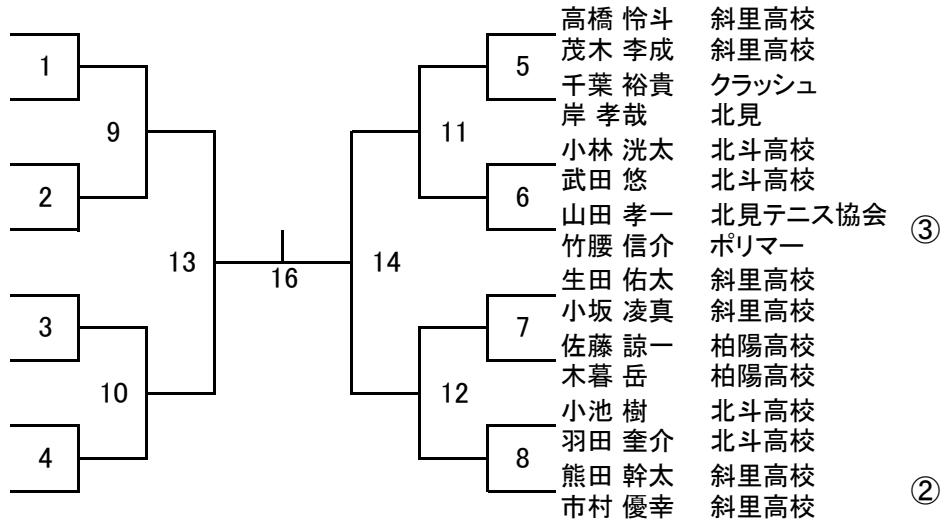

A級男子

(6ゲームマッチ、6-6タイブレーク)

シード

シード

- ① 脇 伸一 ビビット
秋元 宏太 ポリマー
- 池田 周生 北見工大
目黒 巧 北見工大
横関 太一 柏陽高校
下川原 匡哉 柏陽高校
- ④ 武田 陸 北斗高校
川谷 知寛 北斗高校
- 畠 一凱 北斗高校
坂東 大漱 北斗高校
佐藤 力 北見工大
藤岡 知也 北見工大

3位決定戦

コンソレ優勝:

B級男子

(6ゲームマッチ、6-6タイブレーク)

シード

シード

- ① 阿部 裕介 網走テニス協会
吉田 裕紀 網走テニス協会
- 濱塚 公平 北斗高校
帰山 太一 北斗高校
澤野 勝三 クラッシュ
川森 貴之 弾丸
- ④ 笹渕 俊希 北斗高校
北村 郷 北斗高校
- 大塚 大蔵 クラッシュ
前田 敏貴 クラッシュ
鈴木 大地 柏陽高校
柳瀬 友二郎 柏陽高校
- 井上 聡巳 キュート
野嶋 寿之 キュート
井上 喜貴 北斗高校
伊井 宏太 北斗高校