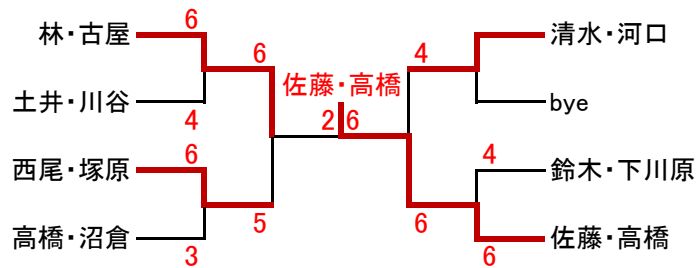

B級女子

(6ゲームマッチ、6-6タイブレーク)

準優勝

川瀧 詩乃 斜里高校  
七條 菜里 斜里高校  
竹内 あやな 柏陽高校  
岩淵 優菜 柏陽高校  
大鷲 柚月 置戸高校  
小川 杏奈 置戸高校  
和田 明香里 北見工大  
武藤 有希 北見工大  
荒谷 南美 有朋高校  
八田 亜也 有朋高校  
榊井 七海 北斗高校  
竹次 寛 北斗高校  
岩瀬 ちひろ 斜里高校  
高橋 眞子 斜里高校  
岩原 かおる 弾丸  
杉川 裕美 クラッシュ

優勝

3位決定戦

コンソレ優勝: 山下・佐藤

※試合前練習は、サービス4本

A級男子コンソレ

(6ゲーム先取ノード)

B級男子コンソレ

(6ゲーム先取ノード)

A級女子コンソレ

(6ゲーム先取ノード)

B級女子コンソレ

(6ゲーム先取ノード)

※コンソレはシード選手を除く初戦敗者  
 ※試合前練習は、サービス4本