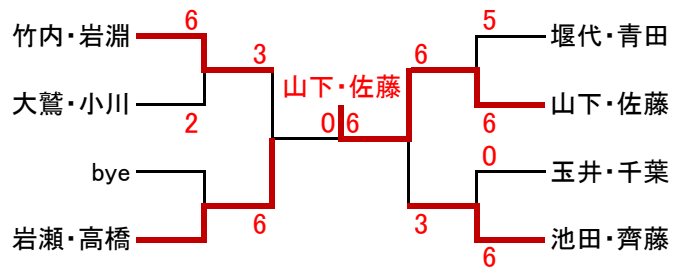

B級女子

(6ゲームマッチ、6-6タイブレーク)

準優勝

川瀧 詩乃 斜里高校  
七條 菜里 斜里高校  
竹内 あやな 柏陽高校  
岩淵 優菜 柏陽高校  
大鷲 柚月 置戸高校  
小川 杏奈 置戸高校  
和田 明香里 北見工大  
武藤 有希 北見工大  
荒谷 南美 有朋高校  
八田 亜也 有朋高校  
榊井 七海 北斗高校  
竹次 寛 北斗高校  
岩瀬 ちひろ 斜里高校  
高橋 眞子 斜里高校  
岩原 かおる 弾丸  
杉川 裕美 クラッシュ

優勝

3位決定戦

コンソレ優勝: 山下・佐藤

※試合前練習は、サービス4本

A級男子コンソレ

(6ゲーム先取ノード)

B級男子コンソレ

(6ゲーム先取ノード)

A級女子コンソレ

(6ゲーム先取ノード)

B級女子コンソレ

(6ゲーム先取ノード)

※コンソレはシード選手を除く初戦敗者  
 ※試合前練習は、サービス4本