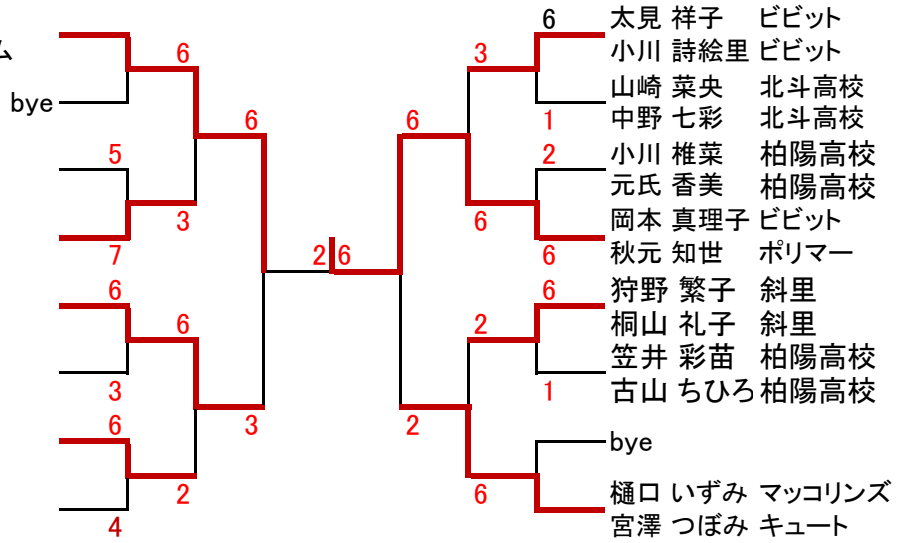

A級女子

(6ゲームマッチ、6-6タイブレーク)

準優勝

和田 喜代子 クイーン
菊地 直美 グランドスラム

石井 夢乃 柏陽高校
佐藤 咲 柏陽高校
河口 沙緒里 紋別
中西 サオリ 紋別
長 由美子 KYM
井上 まゆみ キュート
野口 由美子 斜里
浅倉 千鶴子 斜里
樋口 真緒 北斗高校
安原 千尋 北斗高校
野村 つかさ 北斗高校
梅津 由衣 北斗高校

優勝

第3位

3位決定戦

コンソレ優勝: 野口・浅倉

B級女子

(6ゲームマッチ、6-6タイブレーク)

準優勝

川瀧 詩乃 斜里高校
七條 菜里 斜里高校
竹内 あやな 柏陽高校
岩淵 優菜 柏陽高校
大鷲 柚月 置戸高校
小川 杏奈 置戸高校
和田 明香里 北見工大
武藤 有希 北見工大
荒谷 南美 有朋高校
八田 亜也 有朋高校
榊井 七海 北斗高校
竹次 寛 北斗高校
岩瀬 ちひろ 斜里高校
高橋 眞子 斜里高校
岩原 かおる 弾丸
杉川 裕美 クラッシュ