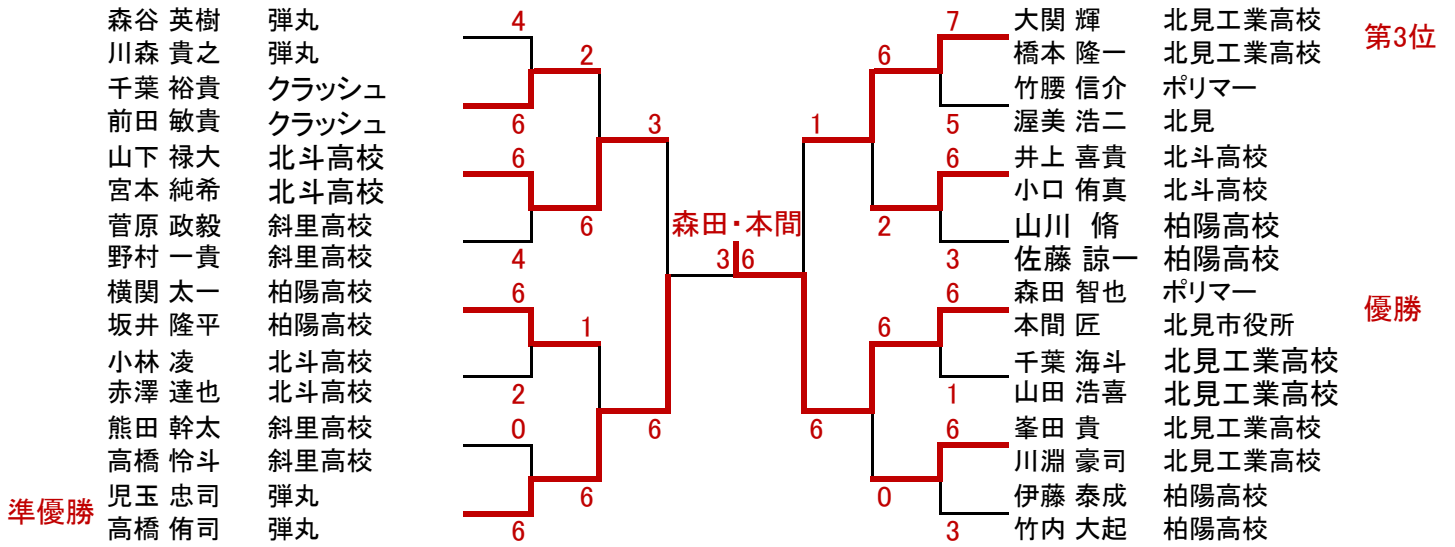

# 第10回 春季北見ダブルス選手権

2015. 5. 17

## A級男子

(6ゲームマッチ、6-6タイブレーク)

B級男子

(6ゲームマッチ、6-6タイブレーク)

3位決定戦

※試合前練習は、サービス4本

A級女子

(6ゲームマッチ、6-6タイブレーク)