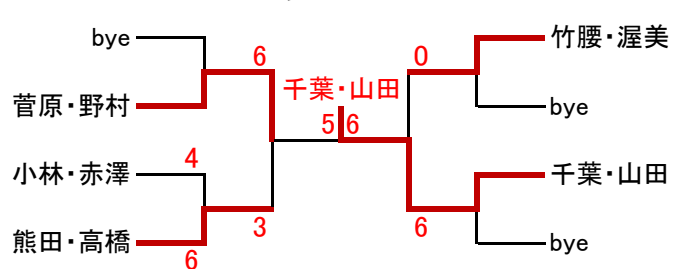

B級女子

(6ゲームマッチ、6-6タイブレーク)

準優勝

川瀧 詩乃 斜里高校  
七條 菜里 斜里高校  
竹内 あやな 柏陽高校  
岩淵 優菜 柏陽高校  
大鷲 柚月 置戸高校  
小川 杏奈 置戸高校  
和田 明香里 北見工大  
武藤 有希 北見工大  
荒谷 南美 有朋高校  
八田 亜也 有朋高校  
榊井 七海 北斗高校  
竹次 寛 北斗高校  
岩瀬 ちひろ 斜里高校  
高橋 眞子 斜里高校  
岩原 かおる 弾丸  
杉川 裕美 クラッシュ

優勝

3位決定戦

コンソレ優勝: 山下・佐藤

※試合前練習は、サービス4本

A級男子コンソレ

(6ゲーム先取ノード)

B級男子コンソレ

(6ゲーム先取ノード)

A級女子コンソレ

(6ゲーム先取ノード)

B級女子コンソレ

(6ゲーム先取ノード)

※コンソレはシード選手を除く初戦敗者  
 ※試合前練習は、サービス4本