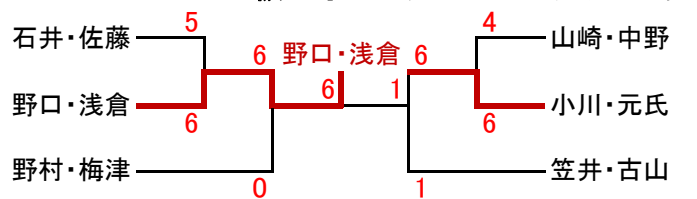

A級女子コンソレ

(6ゲーム先取ノード)