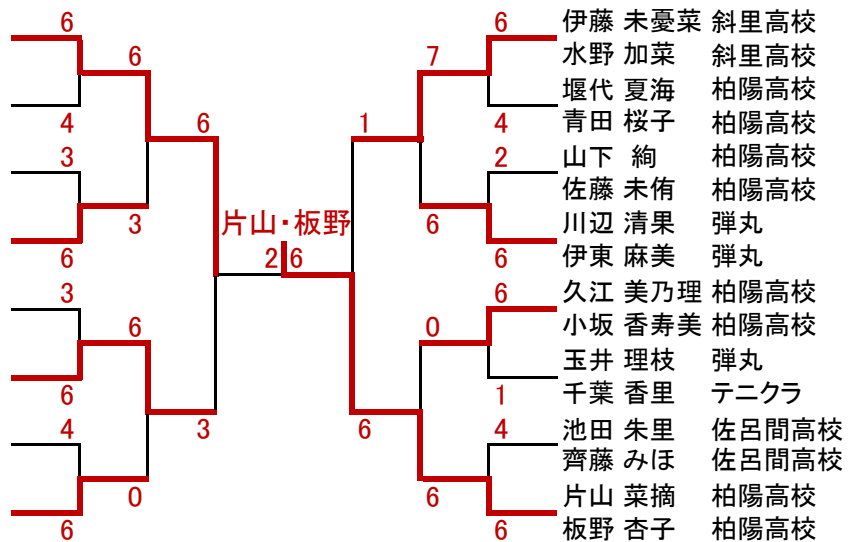

優勝

3位決定戦

コンソレ優勝: 山下・佐藤

※試合前練習は、サービス4本