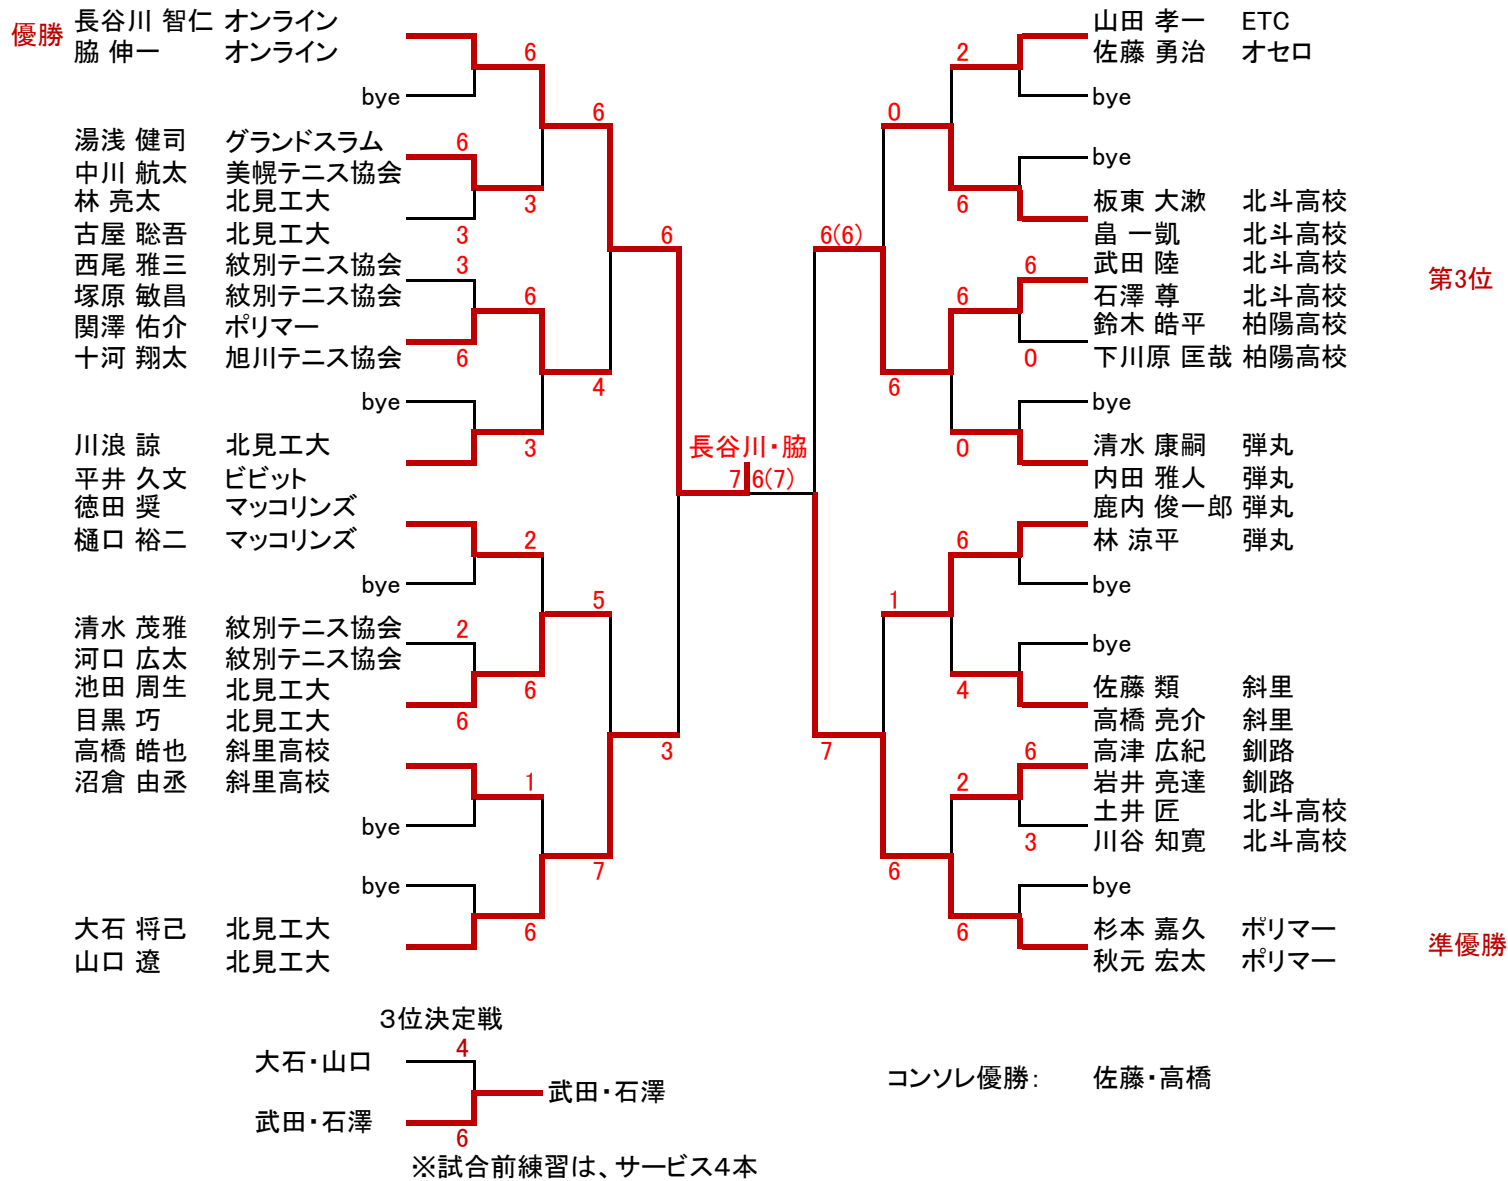

# 第10回 春季北見ダブルス選手権

2015. 5. 17

## A級男子

(6ゲームマッチ、6-6タイブレーク)

B級男子

(6ゲームマッチ、6-6タイブレーク)

3位決定戦

※試合前練習は、サービス4本

A級女子

(6ゲームマッチ、6-6タイブレーク)