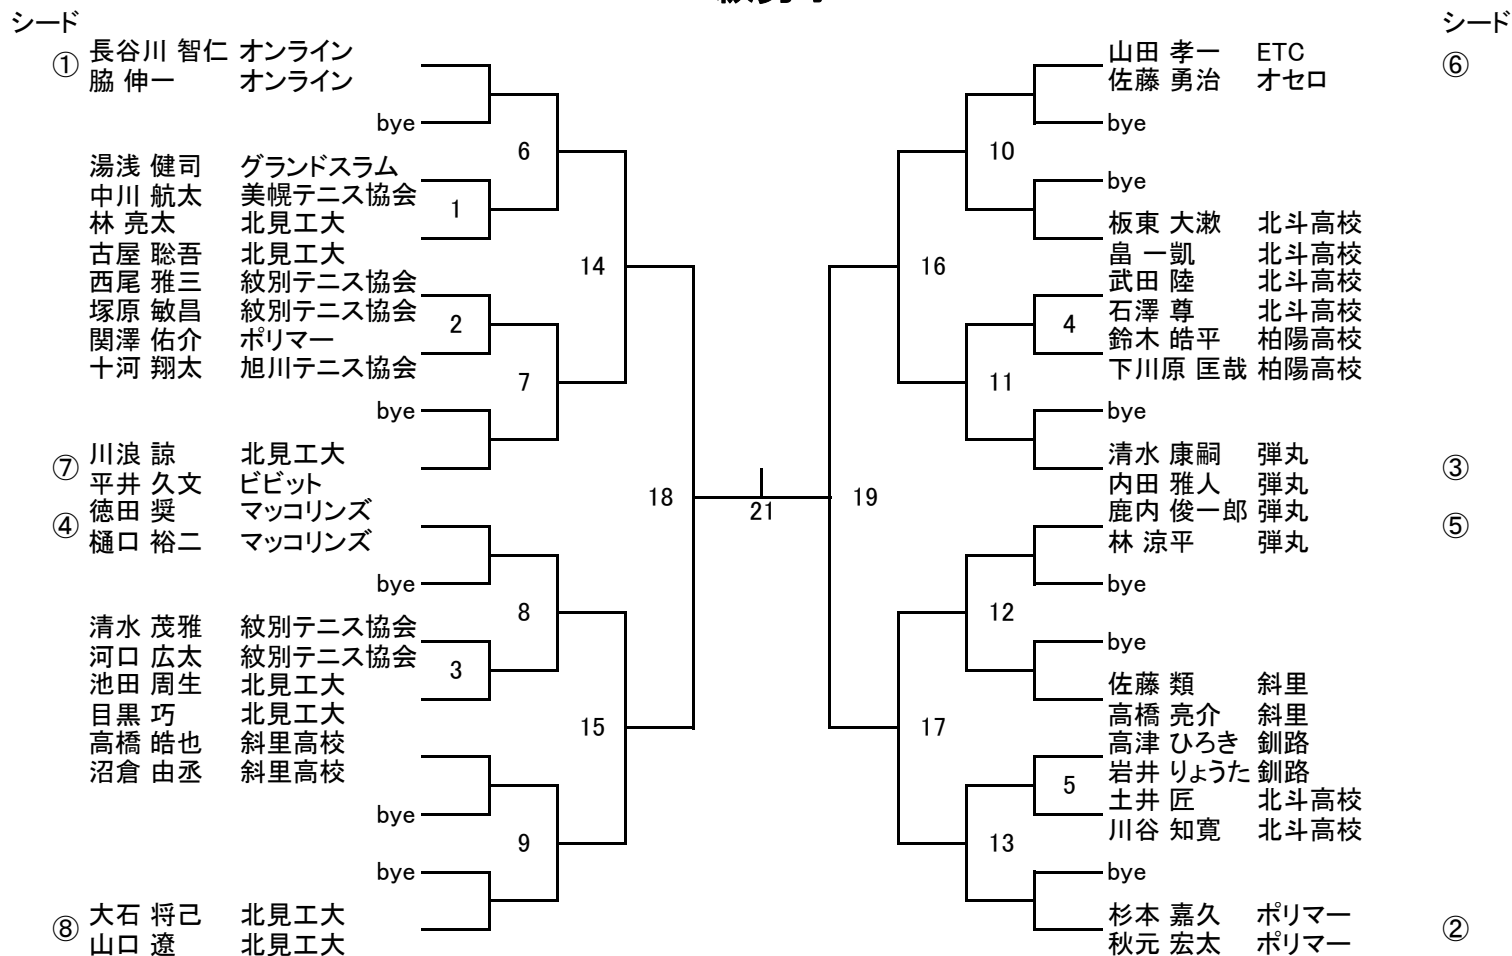

# 第10回 春季北見ダブルス選手権

2015. 5. 17

## A級男子

(6ゲームマッチ、6-6タイブレーク)

3位決定戦

コンソレ優勝:

※試合前練習は、サービス4本

B級男子

(6ゲームマッチ、6-6タイブレーク)

- ① 森谷 英樹 弾丸
- 川森 貴之 弾丸
- 千葉 裕貴 クラッシュ
- 前田 敏貴 クラッシュ
- 山下 禄大 北斗高校
- 宮本 純希 北斗高校
- 菅原 政毅 斜里高校
- 野村 一貴 斜里高校
- ③ 横関 太一 柏陽高校
- 坂井 隆平 柏陽高校
- 小林 凌 北斗高校
- 赤澤 達也 北斗高校
- 熊田 幹太 斜里高校
- 高橋 怜斗 斜里高校
- 児玉 忠司 弾丸
- 高橋 侑司 弾丸