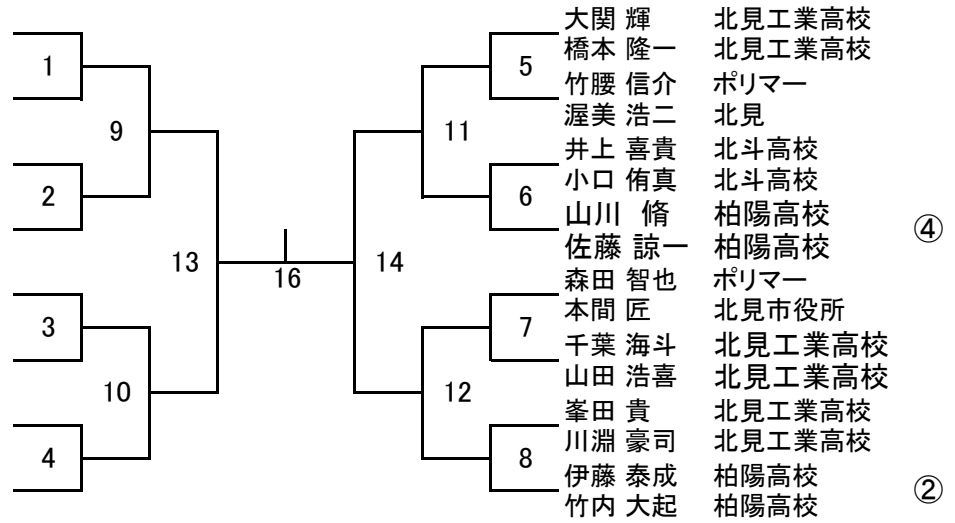

# 第10回 春季北見ダブルス選手権

2015. 5. 17

## A級男子

(6ゲームマッチ、6-6タイブレーク)

3位決定戦

コンソレ優勝:

※試合前練習は、サービス4本

B級男子

(6ゲームマッチ、6-6タイブレーク)

- ① 森谷 英樹 弾丸
- 川森 貴之 弾丸
- 千葉 裕貴 クラッシュ
- 前田 敏貴 クラッシュ
- 山下 禄大 北斗高校
- 宮本 純希 北斗高校
- 菅原 政毅 斜里高校
- 野村 一貴 斜里高校
- ③ 横関 太一 柏陽高校
- 坂井 隆平 柏陽高校
- 小林 凌 北斗高校
- 赤澤 達也 北斗高校
- 熊田 幹太 斜里高校
- 高橋 怜斗 斜里高校
- 児玉 忠司 弾丸
- 高橋 侑司 弾丸