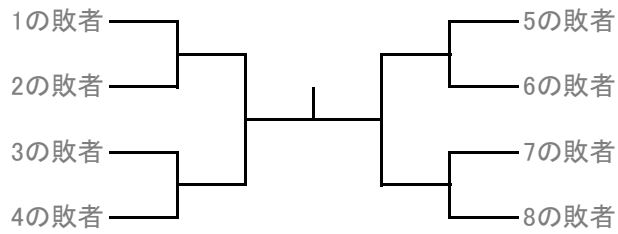

# 第10回 春季北見ダブルス選手権

2015. 5. 17

## A級男子

(6ゲームマッチ、6-6タイブレーク)

3位決定戦

コンソレ優勝:

※試合前練習は、サービス4本

B級男子

(6ゲームマッチ、6-6タイブレーク)

- ① 森谷 英樹 弾丸
- 川森 貴之 弾丸
- 千葉 裕貴 クラッシュ
- 前田 敏貴 クラッシュ
- 山下 禄大 北斗高校
- 宮本 純希 北斗高校
- 菅原 政毅 斜里高校
- 野村 一貴 斜里高校
- ③ 横関 太一 柏陽高校
- 坂井 隆平 柏陽高校
- 小林 凌 北斗高校
- 赤澤 達也 北斗高校
- 熊田 幹太 斜里高校
- 高橋 怜斗 斜里高校
- 児玉 忠司 弾丸
- 高橋 侑司 弾丸

3位決定戦

コンソレ優勝:

※試合前練習は、サービス4本

**A級男子コンソレ** (6ゲーム先取ノーアド)

**B級男子コンソレ** (6ゲーム先取ノーアド)

**A級女子コンソレ** (6ゲーム先取ノーアド)

**B級女子コンソレ** (6ゲーム先取ノーアド)

※コンソレはシード選手を除く初戦敗者  
※試合前練習は、サービス4本