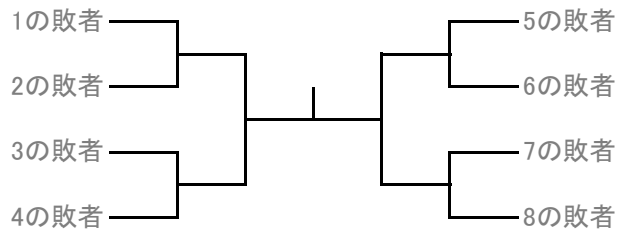

# 第10回 春季北見ダブルス選手権

2015. 5. 17

## A級男子

(6ゲームマッチ、6-6タイブレーク)

3位決定戦

コンソレ優勝:

※試合前練習は、サービス4本

B級男子

(6ゲームマッチ、6-6タイブレーク)

- ① 森谷 英樹 弾丸
- 川森 貴之 弾丸
- 千葉 裕貴 クラッシュ
- 前田 敏貴 クラッシュ
- 山下 禄大 北斗高校
- 宮本 純希 北斗高校
- 菅原 政毅 斜里高校
- 野村 一貴 斜里高校
- ③ 横関 太一 柏陽高校
- 坂井 隆平 柏陽高校
- 小林 凌 北斗高校
- 赤澤 達也 北斗高校
- 熊田 幹太 斜里高校
- 高橋 怜斗 斜里高校
- 児玉 忠司 弾丸
- 高橋 侑司 弾丸

3位決定戦

コンソレ優勝:

※試合前練習は、サービス4本

**A級男子コンソレ** (6ゲーム先取ノーアド)

**B級男子コンソレ** (6ゲーム先取ノーアド)

**A級女子コンソレ** (6ゲーム先取ノーアド)

**B級女子コンソレ** (6ゲーム先取ノーアド)

※コンソレはシード選手を除く初戦敗者  
※試合前練習は、サービス4本