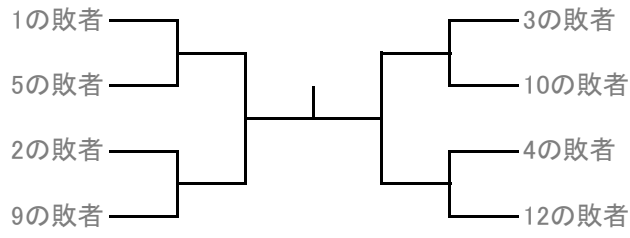

# 第10回 春季北見ダブルス選手権

2015. 5. 17

## A級男子

(6ゲームマッチ、6-6タイブレーク)

3位決定戦

コンソレ優勝:

※試合前練習は、サービス4本

B級男子

(6ゲームマッチ、6-6タイブレーク)

- ① 森谷 英樹 弾丸
- 川森 貴之 弾丸
- 千葉 裕貴 クラッシュ
- 前田 敏貴 クラッシュ
- 山下 禄大 北斗高校
- 宮本 純希 北斗高校
- 菅原 政毅 斜里高校
- 野村 一貴 斜里高校
- ③ 横関 太一 柏陽高校
- 坂井 隆平 柏陽高校
- 小林 凌 北斗高校
- 赤澤 達也 北斗高校
- 熊田 幹太 斜里高校
- 高橋 怜斗 斜里高校
- 児玉 忠司 弾丸
- 高橋 侑司 弾丸

3位決定戦

コンソレ優勝:

※試合前練習は、サービス4本

**A級男子コンソレ** (6ゲーム先取ノーアド)

**B級男子コンソレ** (6ゲーム先取ノーアド)

**A級女子コンソレ** (6ゲーム先取ノーアド)

**B級女子コンソレ** (6ゲーム先取ノーアド)

※コンソレはシード選手を除く初戦敗者  
※試合前練習は、サービス4本