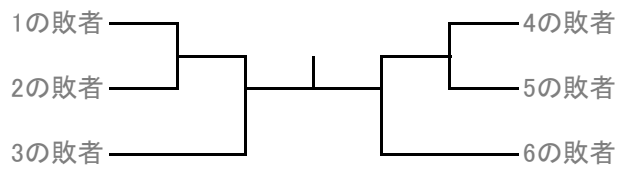

# 第10回 春季北見ダブルス選手権

2015. 5. 17

## A級男子

(6ゲームマッチ、6-6タイブレーク)

3位決定戦

コンソレ優勝:

※試合前練習は、サービス4本

B級男子

(6ゲームマッチ、6-6タイブレーク)

- ① 森谷 英樹 弾丸
- 川森 貴之 弾丸
- 千葉 裕貴 クラッシュ
- 前田 敏貴 クラッシュ
- 山下 禄大 北斗高校
- 宮本 純希 北斗高校
- 菅原 政毅 斜里高校
- 野村 一貴 斜里高校
- ③ 横関 太一 柏陽高校
- 坂井 隆平 柏陽高校
- 小林 凌 北斗高校
- 赤澤 達也 北斗高校
- 熊田 幹太 斜里高校
- 高橋 怜斗 斜里高校
- 児玉 忠司 弾丸
- 高橋 侑司 弾丸

3位決定戦

コンソレ優勝:

※試合前練習は、サービス4本

**A級男子コンソレ** (6ゲーム先取ノーアド)

**B級男子コンソレ** (6ゲーム先取ノーアド)

**A級女子コンソレ** (6ゲーム先取ノーアド)

**B級女子コンソレ** (6ゲーム先取ノーアド)

※コンソレはシード選手を除く初戦敗者  
※試合前練習は、サービス4本