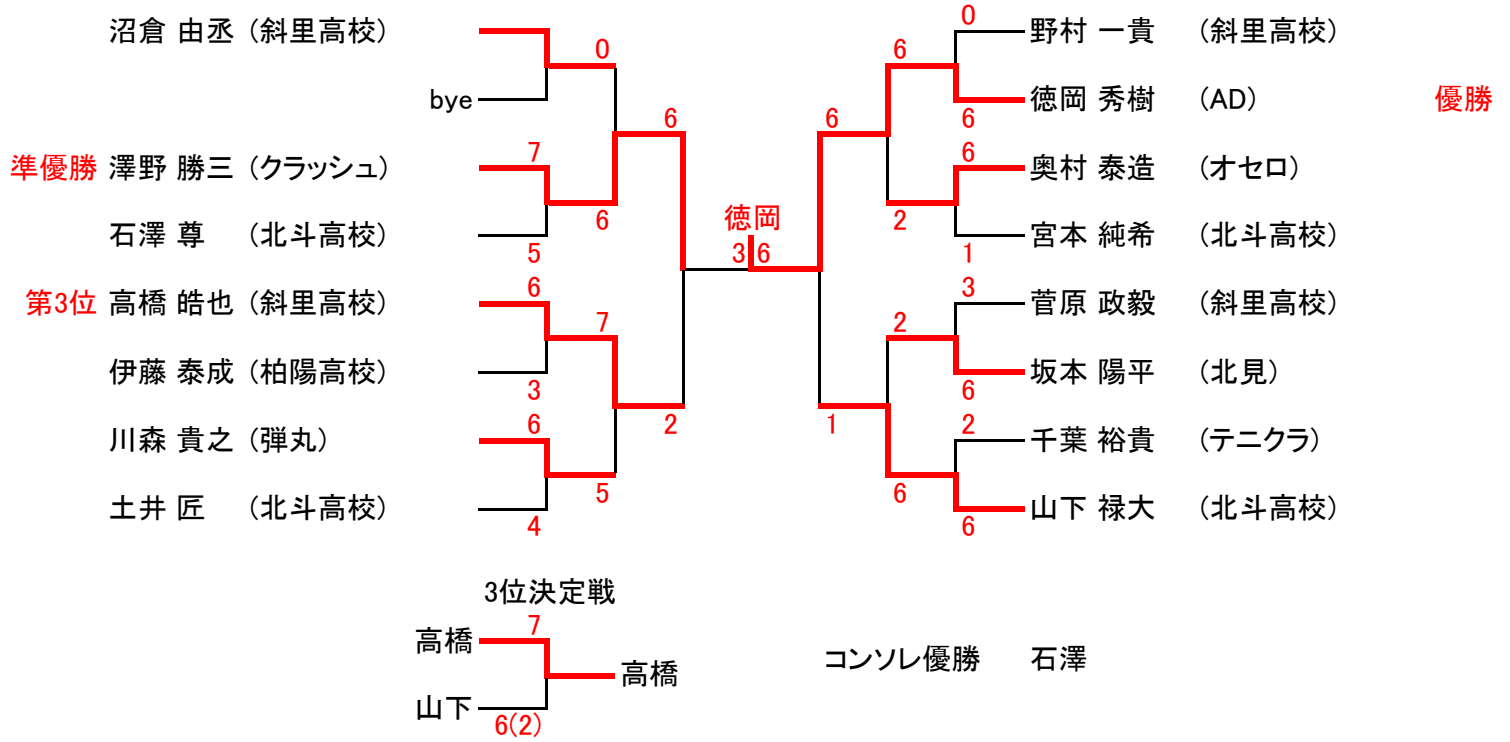

第37回春季北見選手権テニス大会(塩田・鎌田杯)

2014.5.25

B級男子 (6ゲームマッチ、6-6タイブレーク)

賞は、本戦(1位~3位)、コンソレ(1位)
 コンソレは全員が対象(シードなし)
 練習は、サーブ4本のみ

第37回春季北見選手権テニス大会(塩田・鎌田杯)

2014.5.25

A級女子 (6ゲームマッチ、6-6タイブレーク)

リーグA

	樋口	長谷川	鏡	勝敗	順位
樋口 いくみ (マッコリンズ)		6-0	6-2	2-0	1
長谷川 のあ (北見テニス協会)	0-6		6-3	1-1	2
鏡 凧紗 (北見テニス協会)	2-6	3-6		0-2	3

優勝

リーグB

	狩野	三國谷	安原	勝敗	順位
狩野 繁子 (斜里)		6-4	6-2	2-0	1
三國谷 真弓 (釧路)	4-6		6-0	1-1	2
安原 千尋 (北見テニス協会)	2-6	0-6		0-2	3

準優勝

第3位

決勝

3-4位戦

5-6位戦

賞は、1位～3位
練習は、サーブ4本のみ

ラウンドロビン方式

リーグ順位方法