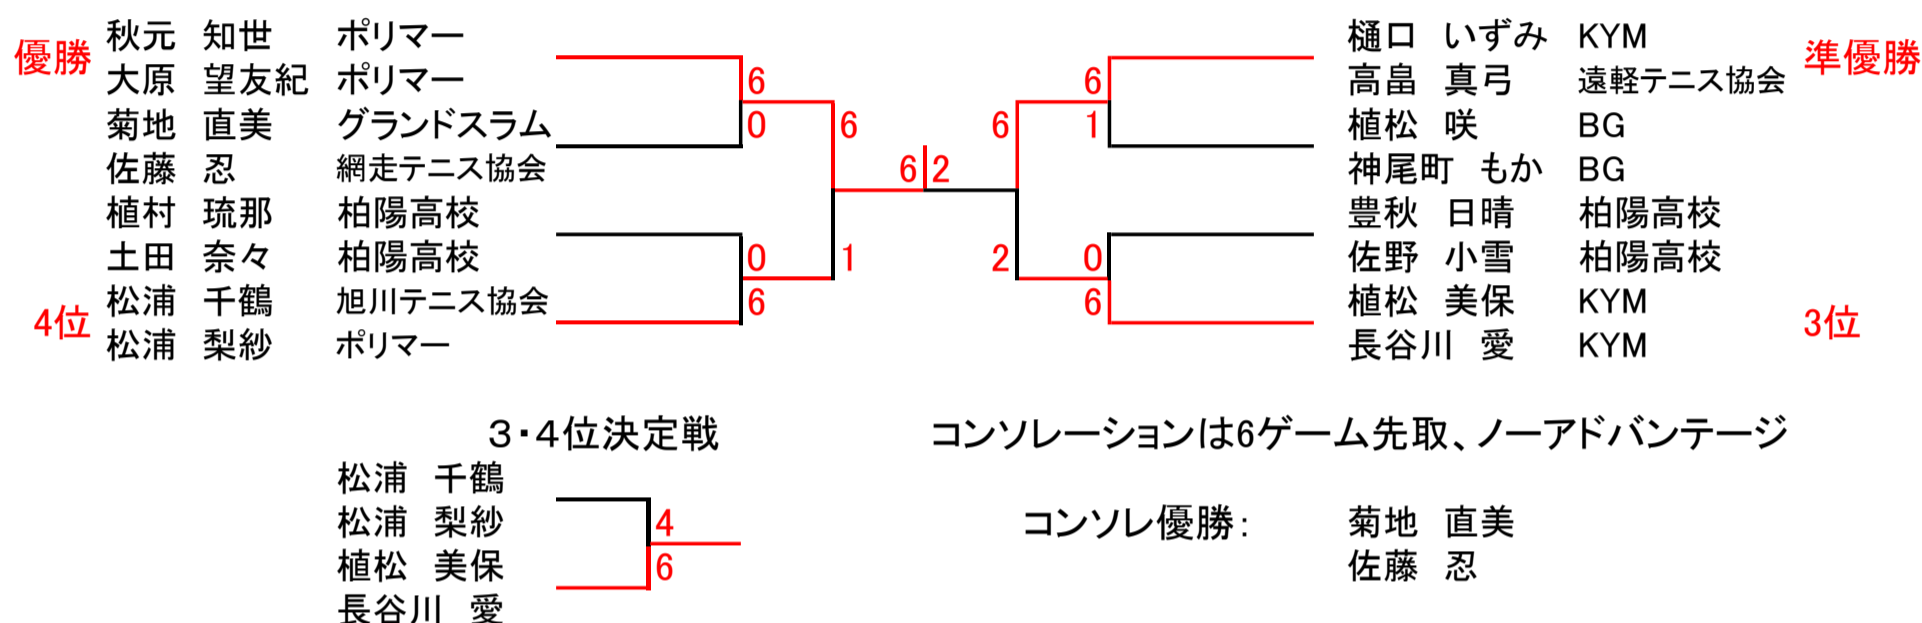

第46回 宮澤杯

2022. 10. 2

受付 8:20から8:55まで

試合開始 9:00

賞は各1~4位(A級男子のみ1~2位)まで 各コンソレ 1位

試合数が多いので、試合の進行に協力お願いします。

試合前の練習はサービス4本。チェンジコートの休憩は着席無しでお願いします。

各コンソレーションを行います。

シード位置については③④シードは抽選による。

テニスウェア・テニスシューズを必ず着用してください。

(各メーカーからゲーム用・試合用として売られている物又はルールブック2022に適合する物)

但し、コンプレッションタイツについてはロングタイツの着用をローカルルールとして認めます。

A級女子(6ゲームマッチ、6-6タイブレーク)