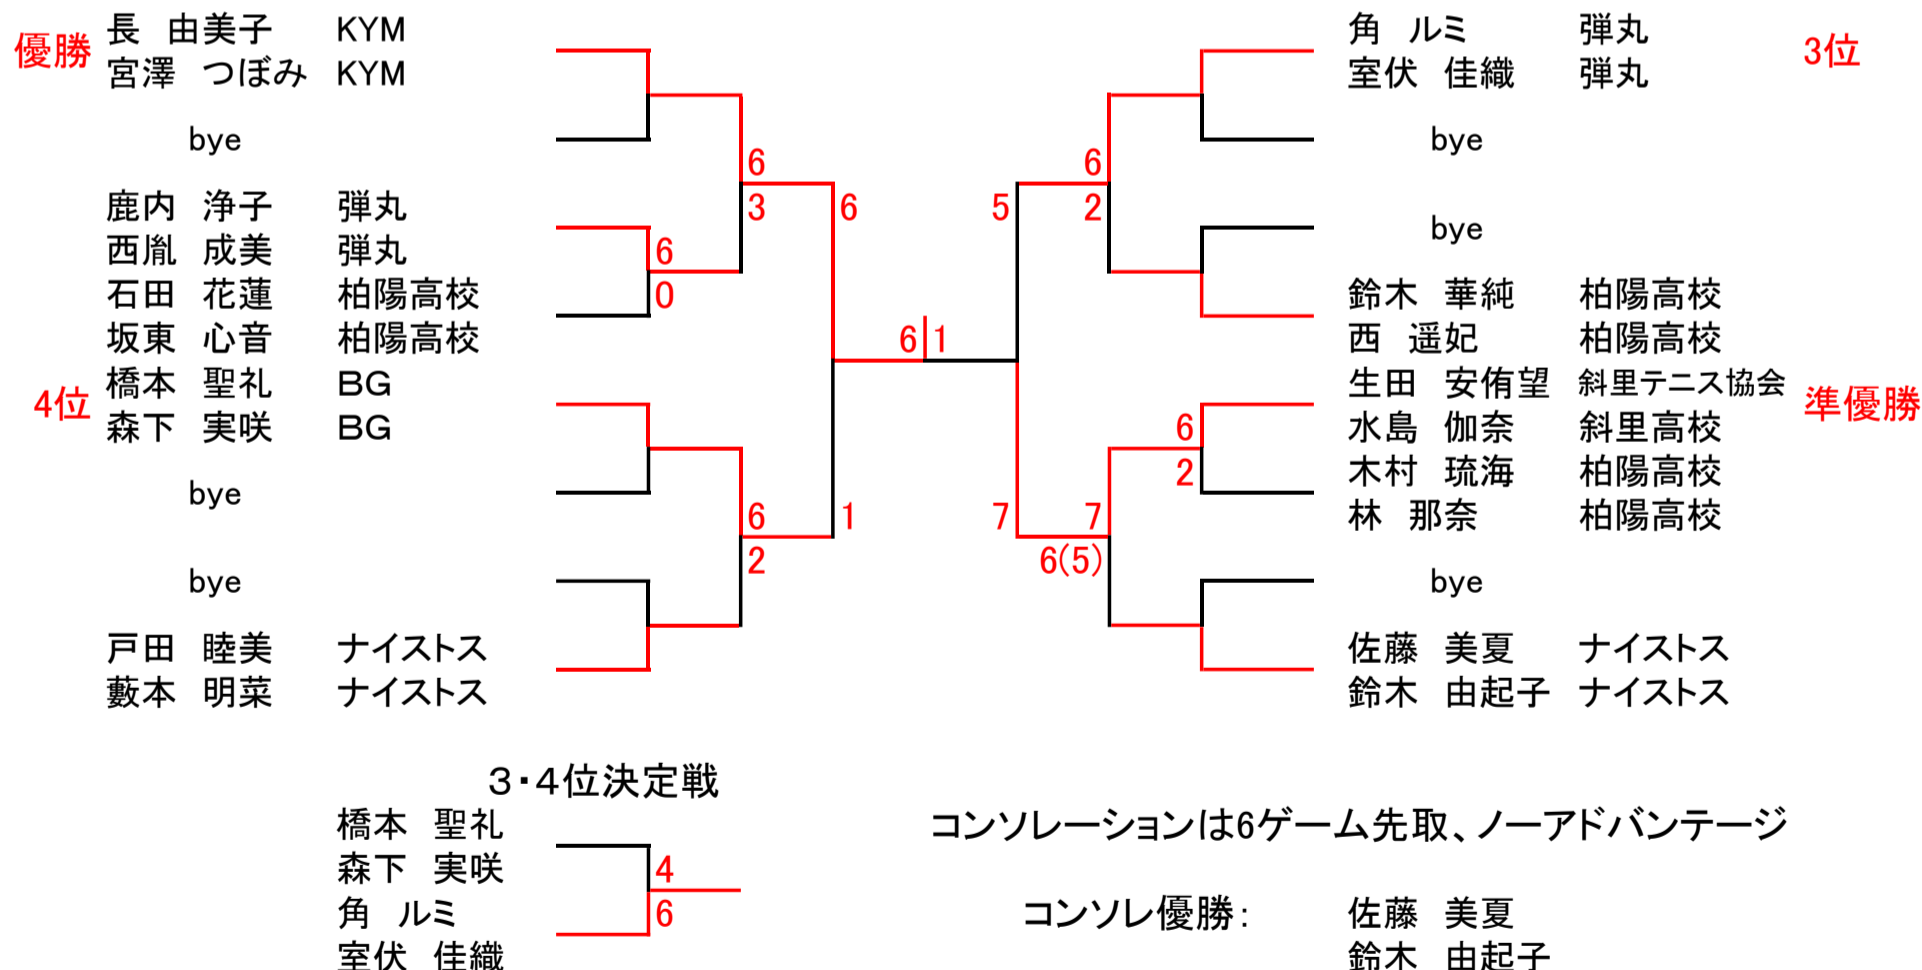

B級女子(6ゲームマッチ、6-6タイブレーク、ノーアドバンテージ)