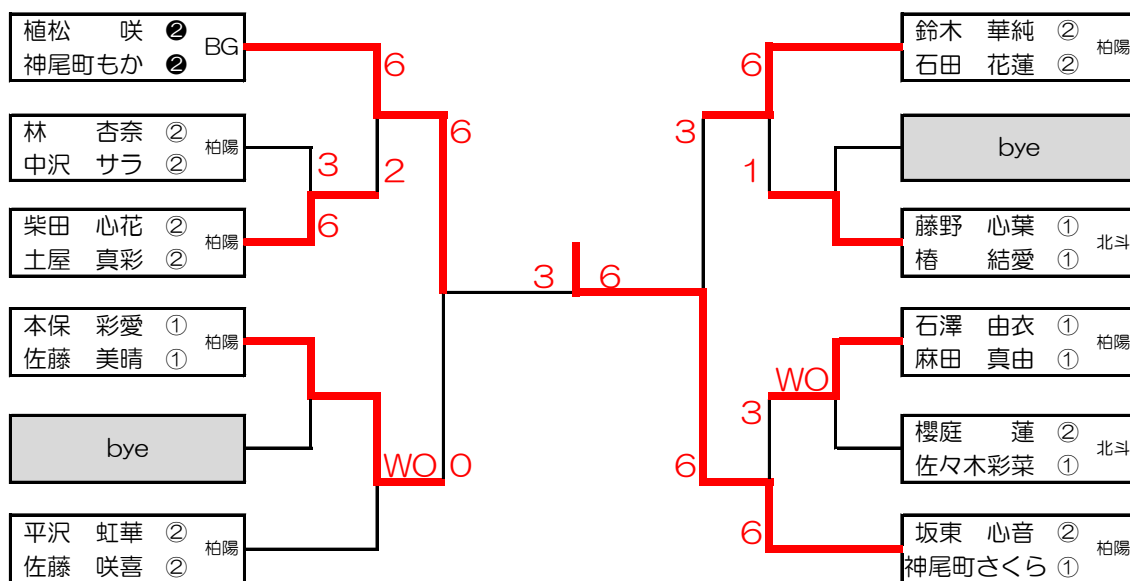

第47回 市民大会ジュニア（U18女子ダブルス）

R5. 9. 9

1R 2R SF F SF 2R 1R

第1位 坂東 心音・神尾町さくら（柏陽）

第2位 植松 咲・神尾町もか（BG）

第3位 鈴木 華純・石田 花蓮（柏陽）

第47回 市民大会ジュニア（U16男子ダブルス）

R5. 9. 9

	尾形 陽斗 関下 翔温	野村 駿介 長内 琢真	谷 柊亜 山口遼太郎	勝敗	順位
尾形 陽斗 ① 関下 翔温 ① 北斗		6-4	7-5	2-0	1
野村 駿介 ① 長内 琢真 ① 柏陽	4-6		2-6	0-2	3
谷 柊亜 ① 山口遼太郎 ① 北斗	5-7	6-2		1-1	2

第1位 尾形 陽斗・関下 翔温（北斗）

第47回 市民大会ジュニア (U18男子ダブルス)

R5. 9. 9

1R 2R SF F SF 2R 1R