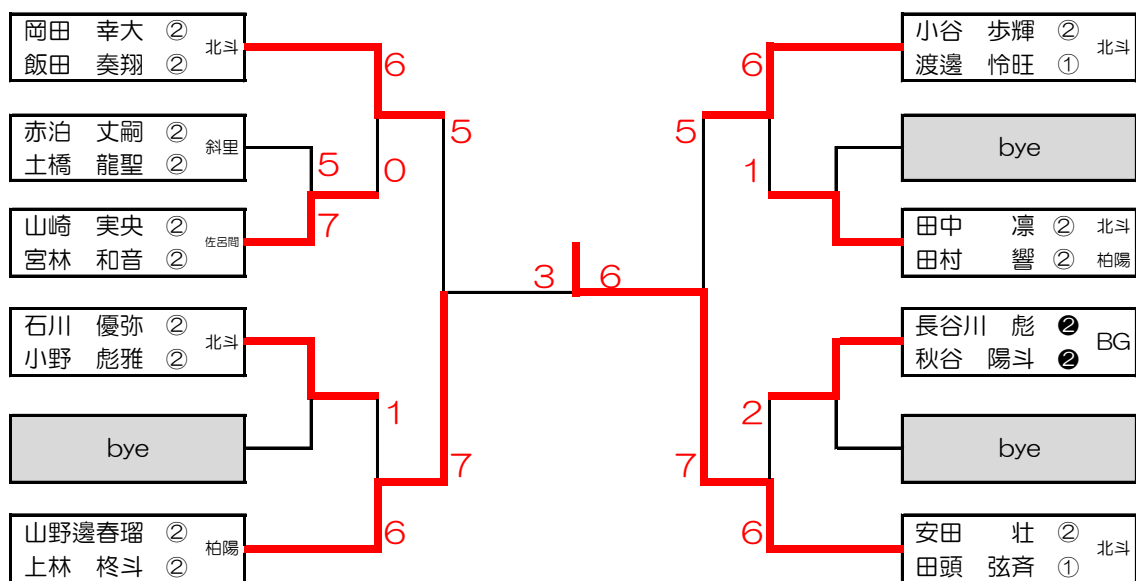

第47回 市民大会ジュニア（U18女子ダブルス）

R5. 9. 9

1R 2R SF F SF 2R 1R

第1位 坂東 心音・神尾町さくら（柏陽）

第2位 植松 咲・神尾町もか（BG）

第3位 鈴木 華純・石田 花蓮（柏陽）

第47回 市民大会ジュニア（U16男子ダブルス）

R5. 9. 9

	尾形 陽斗 関下 翔温	野村 駿介 長内 琢真	谷 柊亜 山口遼太郎	勝敗	順位
尾形 陽斗 ① 関下 翔温 ① 北斗		6-4	7-5	2-0	1
野村 駿介 ① 長内 琢真 ① 柏陽	4-6		2-6	0-2	3
谷 柊亜 ① 山口遼太郎 ① 北斗	5-7	6-2		1-1	2

第1位 尾形 陽斗・関下 翔温（北斗）

第47回 市民大会ジュニア (U18男子ダブルス)

R5. 9. 9

1R 2R SF F SF 2R 1R