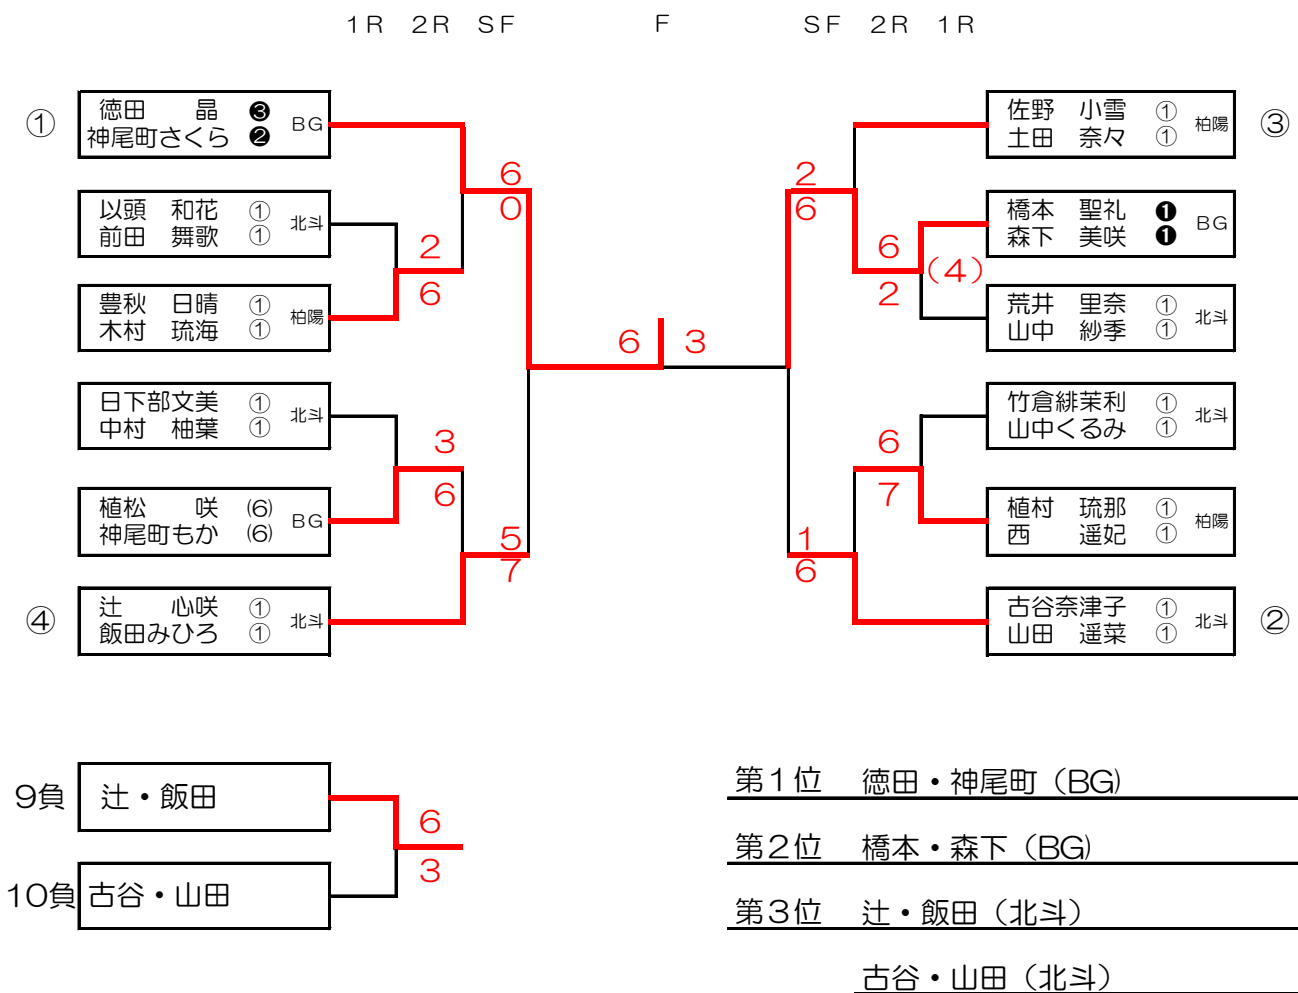

第45回市民テニス大会ジュニア（U16女子ダブルス）

R3. 10. 16

第45回市民テニス大会ジュニア (U18女子ダブルス)

R3. 10. 16

1R 2R SF F SF 2R 1R

- 第1位 浦田・今野 (柏陽)

- 第2位 田尾・菅 (北斗)

- 第3位 吉田・渡邊 (柏陽)

- 本巢・島 (柏陽)

第45回市民テニス大会ジュニア（U16男子ダブルス）

R3. 10. 16

1 R F

- 第1位 藤井・工藤（工業）
- 第2位 森・古川（工業・北斗）
- 第3位 柴田・田中（工業）

	藤井 工藤	柴田 田中	森 古川	勝	負	順
藤井 工藤	/	○ 6-2	○ 6-4	2	0	1
柴田 田中	×	/	×	0	2	3
森 古川	×	○ 6-4	/	1	1	2

第45回市民テニス大会ジュニア (U18男子ダブルス)