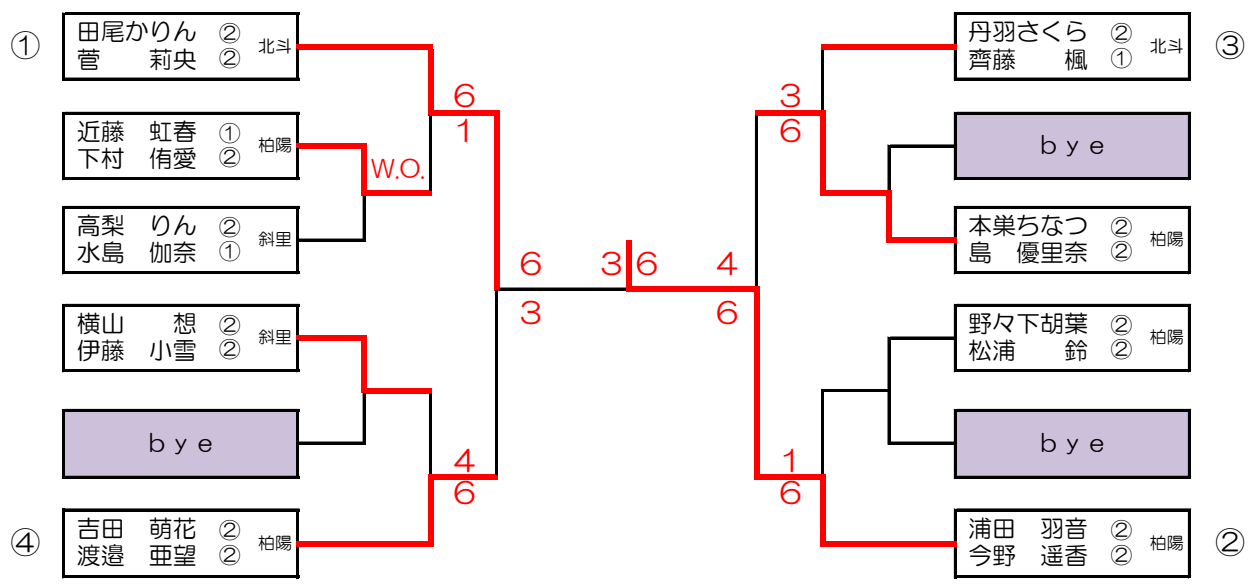

第45回市民テニス大会ジュニア（U16女子ダブルス）

R3. 10. 16

第45回市民テニス大会ジュニア (U18女子ダブルス)

R3. 10. 16

1R 2R SF F SF 2R 1R

- 第1位 浦田・今野 (柏陽)

- 第2位 田尾・菅 (北斗)

- 第3位 吉田・渡邊 (柏陽)

- 本巢・島 (柏陽)

第45回市民テニス大会ジュニア（U16男子ダブルス）

R3. 10. 16

1 R F

- 第1位 藤井・工藤（工業）
- 第2位 森・古川（工業・北斗）
- 第3位 柴田・田中（工業）

	藤井 工藤	柴田 田中	森 古川	勝	負	順
藤井 工藤	/	○ 6-2	○ 6-4	2	0	1
柴田 田中	×	/	×	0	2	3
森 古川	×	○ 6-4	/	1	1	2

第45回市民テニス大会ジュニア (U18男子ダブルス)