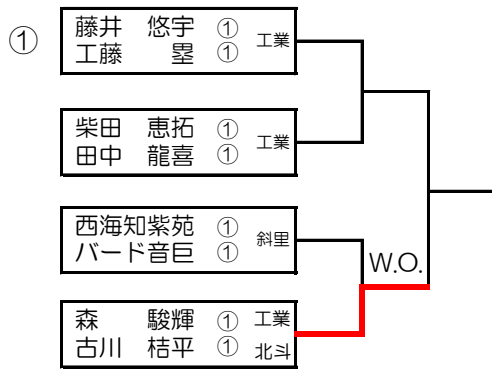

第45回市民テニス大会ジュニア（U16女子ダブルス）

R3. 10. 16

第45回市民テニス大会ジュニア (U18女子ダブルス)

R3. 10. 16

1R 2R SF F SF 2R 1R

- 第1位 浦田・今野 (柏陽)

- 第2位 田尾・菅 (北斗)

- 第3位 吉田・渡邊 (柏陽)

- 本巢・島 (柏陽)

第45回市民テニス大会ジュニア（U16男子ダブルス）

R3. 10. 16

1 R F

- 第1位 藤井・工藤（工業）
- 第2位 森・古川（工業・北斗）
- 第3位 柴田・田中（工業）

	藤井 工藤	柴田 田中	森 古川	勝	負	順
藤井 工藤	/	○ 6-2	○ 6-4	2	0	1
柴田 田中	×	/	×	0	2	3
森 古川	×	○ 6-4	/	1	1	2

第45回市民テニス大会ジュニア (U18男子ダブルス)