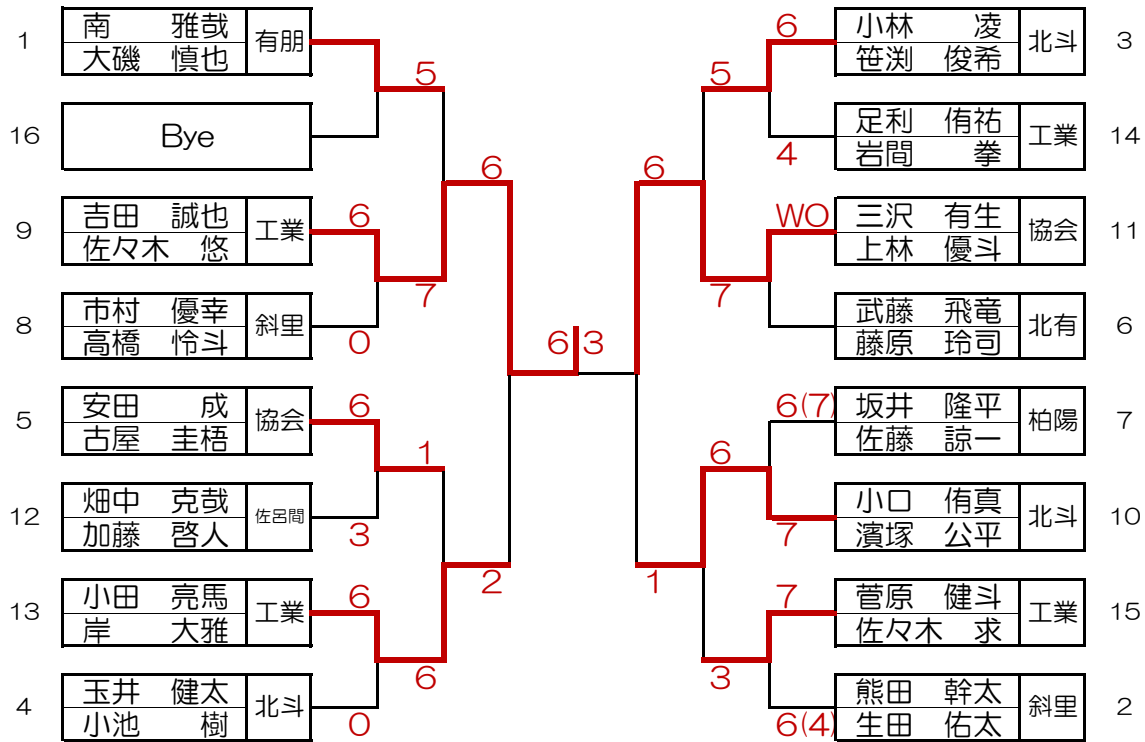

第36回市民テニス大会(ジュニア)

U18 男子ダブルス

1R 2R QF SF F SF QF 2R

- 第1位 武田・坂東(北斗)
- 第2位 鈴木・下川原(柏陽)
- 第3位 石澤・川谷(北斗)
- 第4位 峯田・川淵(工業)
- コンソレ優勝 高橋・沼倉(斜里)

第36回市民テニス大会(ジュニア)

U16 男子ダブルス

1R QF SF F SF QF 1R

- 第1位 吉田・佐々木(工業)
- 第2位 三沢・上林(協会)
- 第3位 小田・岸(工業)
- 第4位 小口・濱塚((北斗)
- コンソレ優勝 熊田・生田(斜里)

第36回市民テニス大会(ジュニア)

U18女子ダブルス

1R QF SF F SF QF 1R

第36回市民テニス大会(ジュニア)

U16女子ダブルス

1R QF SF F SF QF 1R

- 第1位 安原・鏡(協会)
- 第2位 榊井・竹次(北斗)
- 第3位 山下・佐藤(柏陽)
- 第4位 今野・小原(有朋)
- コンソレ優勝 吉永・魚橋(北斗)