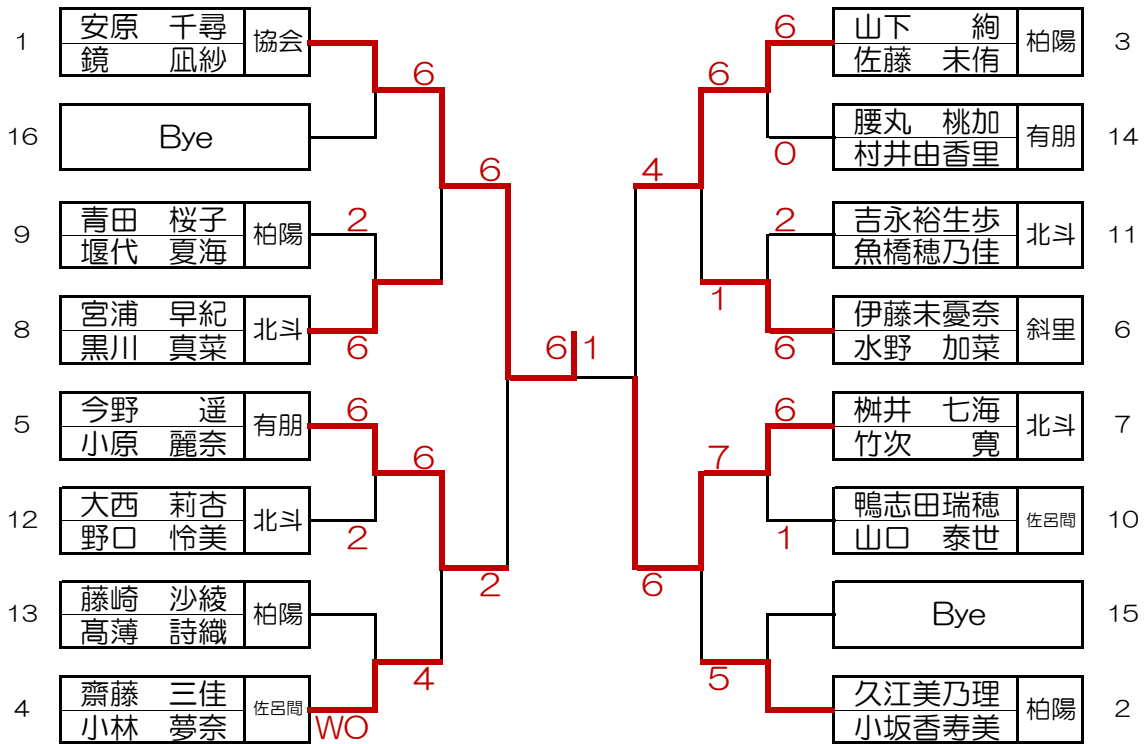

第36回市民テニス大会(ジュニア)

U18 男子ダブルス

1R 2R QF SF F SF QF 2R

- 第1位 武田・坂東(北斗)
- 第2位 鈴木・下川原(柏陽)
- 第3位 石澤・川谷(北斗)
- 第4位 峯田・川淵(工業)
- コンソレ優勝 高橋・沼倉(斜里)

第36回市民テニス大会(ジュニア)

U16 男子ダブルス

1R QF SF F SF QF 1R

- 第1位 吉田・佐々木(工業)
- 第2位 三沢・上林(協会)
- 第3位 小田・岸(工業)
- 第4位 小口・濱塚((北斗)
- コンソレ優勝 熊田・生田(斜里)

第36回市民テニス大会(ジュニア)

U18女子ダブルス

1R QF SF F SF QF 1R

第36回市民テニス大会(ジュニア)

U16女子ダブルス

1R QF SF F SF QF 1R

- 第1位 安原・鏡(協会)
- 第2位 榊井・竹次(北斗)
- 第3位 山下・佐藤(柏陽)
- 第4位 今野・小原(有朋)
- コンソレ優勝 吉永・魚橋(北斗)