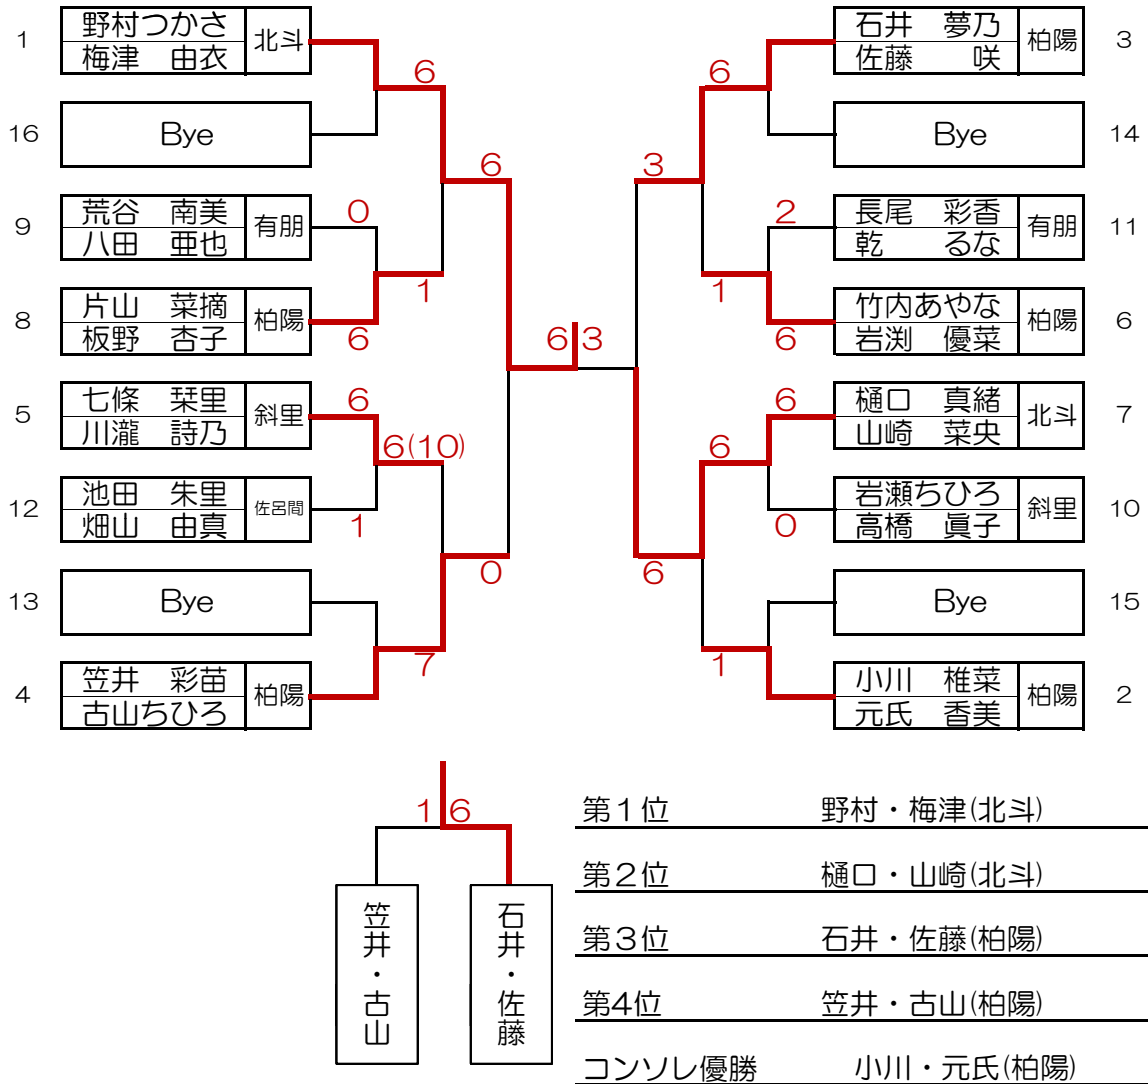

第36回市民テニス大会(ジュニア)

U18 男子ダブルス

1R 2R QF SF F SF QF 2R

- 第1位 武田・坂東(北斗)
- 第2位 鈴木・下川原(柏陽)
- 第3位 石澤・川谷(北斗)
- 第4位 峯田・川淵(工業)
- コンソレ優勝 高橋・沼倉(斜里)

第36回市民テニス大会(ジュニア)

U16 男子ダブルス

1R QF SF F SF QF 1R

- 第1位 吉田・佐々木(工業)
- 第2位 三沢・上林(協会)
- 第3位 小田・岸(工業)
- 第4位 小口・濱塚((北斗)
- コンソレ優勝 熊田・生田(斜里)

第36回市民テニス大会(ジュニア)

U18女子ダブルス

1R QF SF F SF QF 1R

第36回市民テニス大会(ジュニア)

U16女子ダブルス

1R QF SF F SF QF 1R

- 第1位 安原・鏡(協会)
- 第2位 榊井・竹次(北斗)
- 第3位 山下・佐藤(柏陽)
- 第4位 今野・小原(有朋)
- コンソレ優勝 吉永・魚橋(北斗)