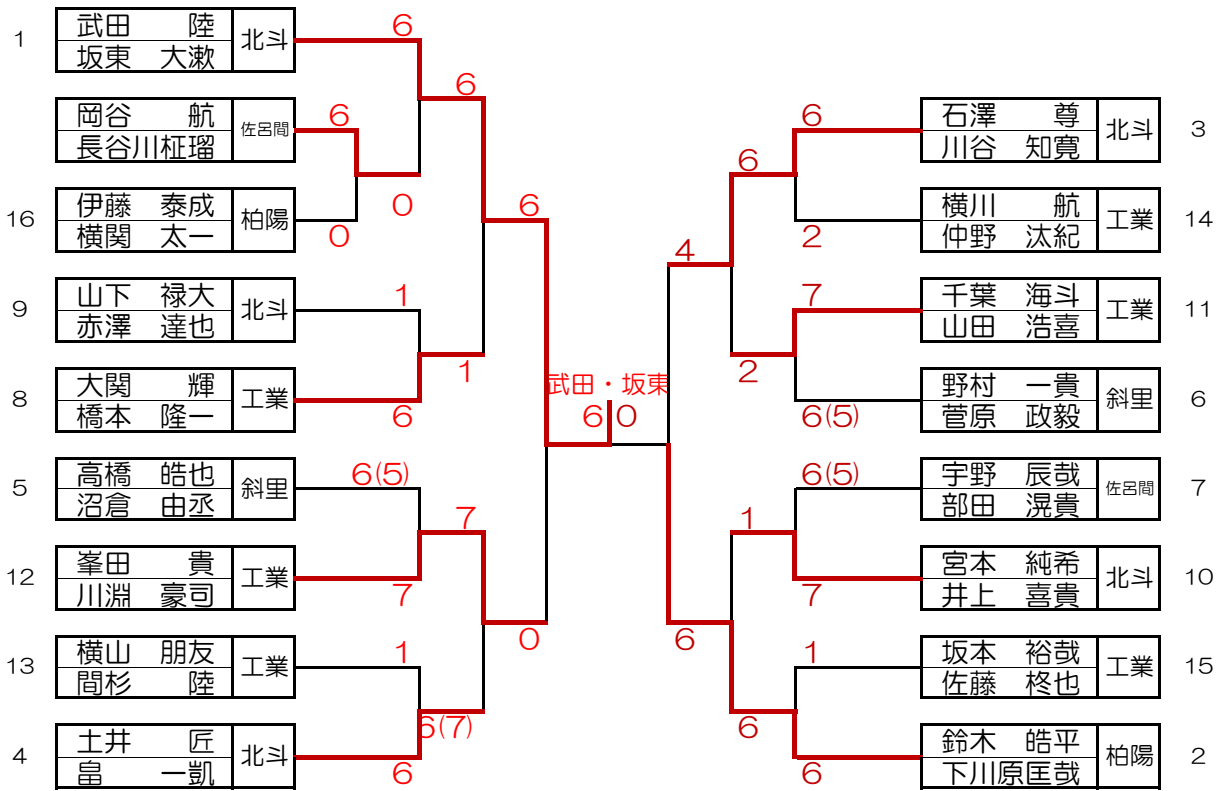

第36回市民テニス大会(ジュニア)

U18 男子ダブルス

1R 2R QF SF F SF QF 2R

- 第1位 武田・坂東(北斗)
- 第2位 鈴木・下川原(柏陽)
- 第3位 石澤・川谷(北斗)
- 第4位 峯田・川淵(工業)
- コンソレ優勝 高橋・沼倉(斜里)

第36回市民テニス大会(ジュニア)

U16 男子ダブルス

1R QF SF F SF QF 1R

- 第1位 吉田・佐々木(工業)
- 第2位 三沢・上林(協会)
- 第3位 小田・岸(工業)
- 第4位 小口・濱塚((北斗)
- コンソレ優勝 熊田・生田(斜里)

第36回市民テニス大会(ジュニア)

U18女子ダブルス

1R QF SF F SF QF 1R

第36回市民テニス大会(ジュニア)

U16女子ダブルス

1R QF SF F SF QF 1R

- 第1位 安原・鏡(協会)
- 第2位 榊井・竹次(北斗)
- 第3位 山下・佐藤(柏陽)
- 第4位 今野・小原(有朋)
- コンソレ優勝 吉永・魚橋(北斗)