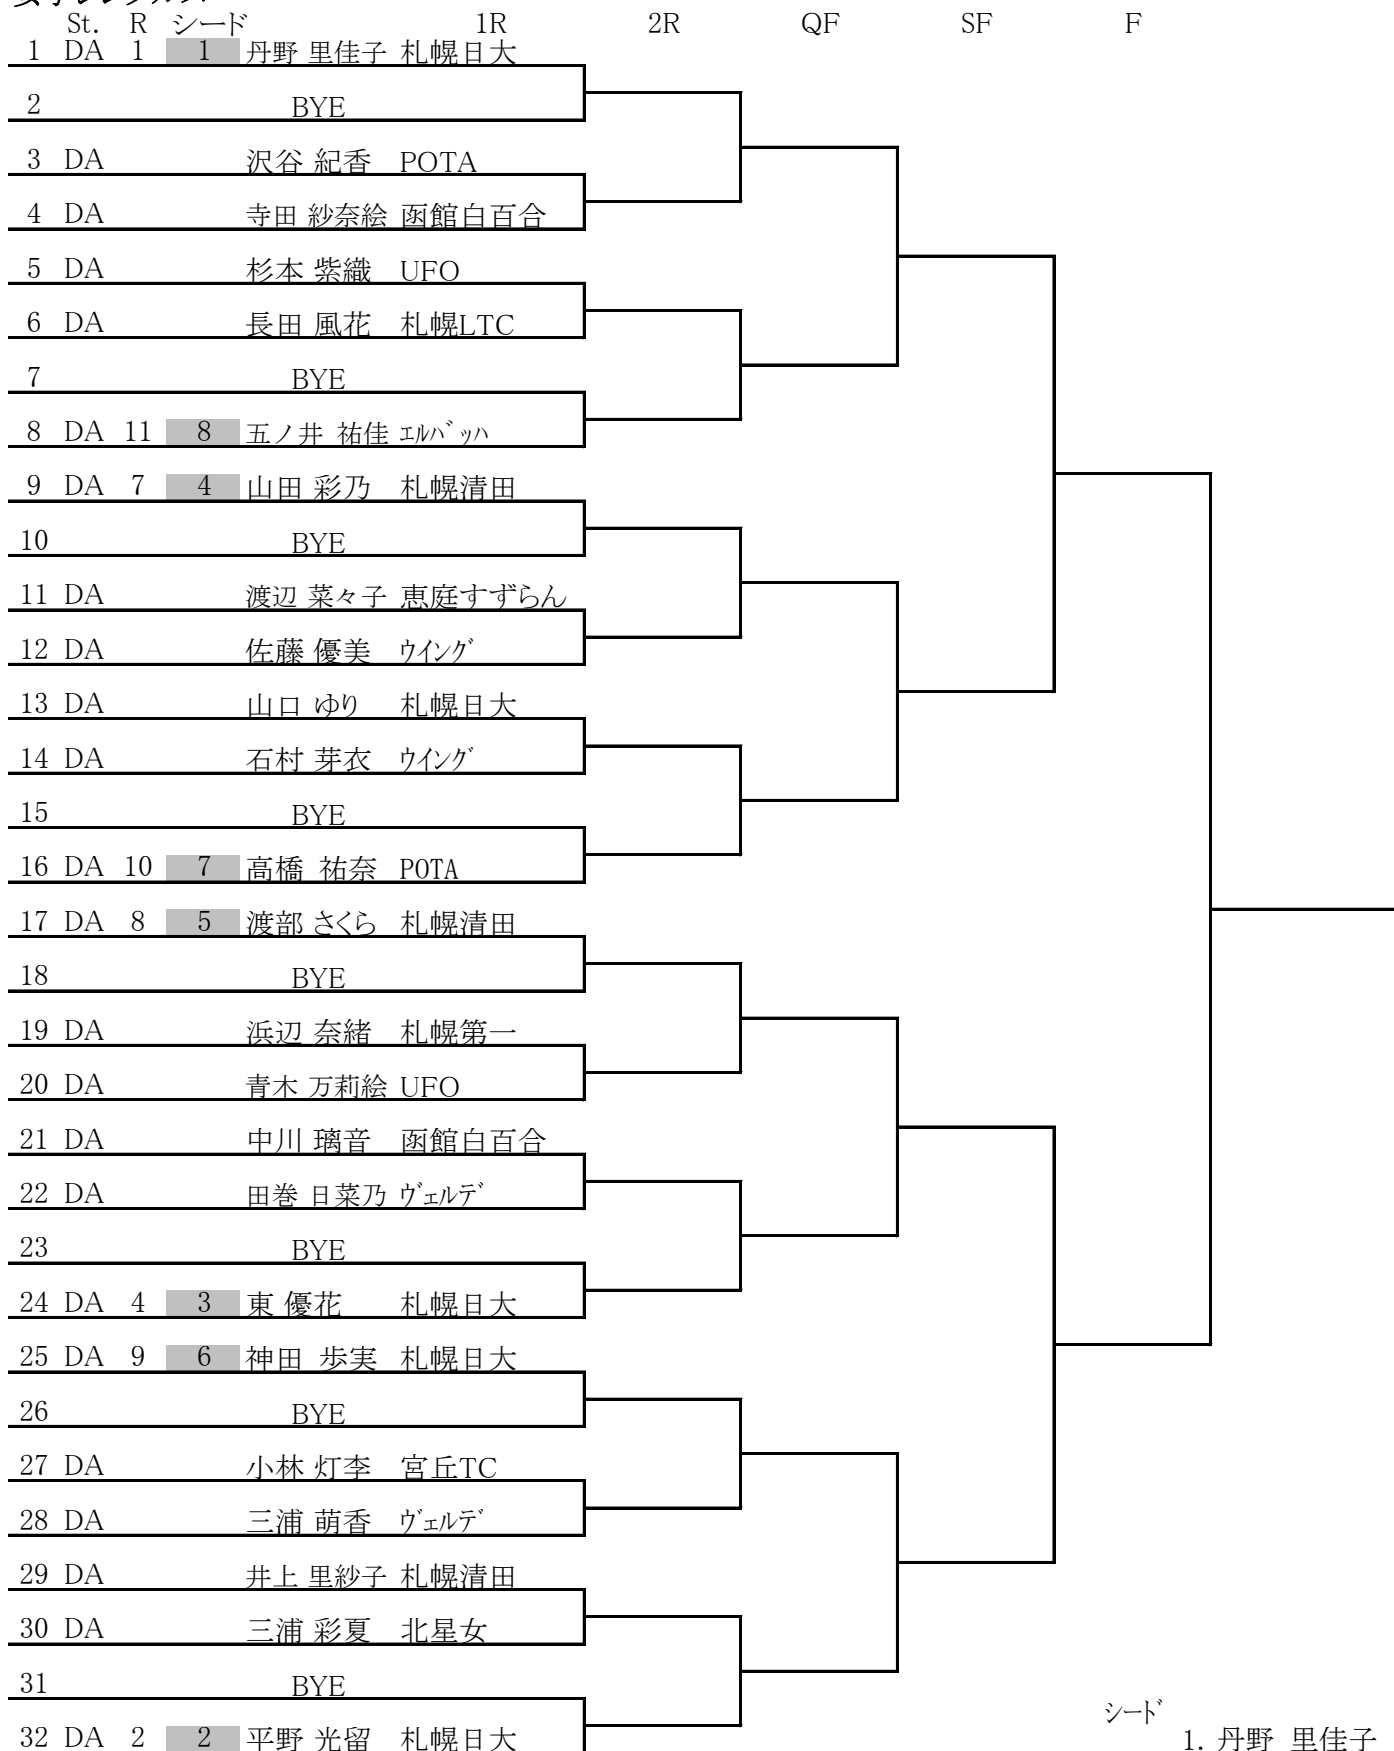

第34回全日本ジュニア選抜室内選手権 北海道大会 (JOCジュニアオリンピックカップ)

男子シングルス

2013/09/19日付 ランキング作成使用

	St.	R	シード	1R	2R	QF	SF	F
1	DA	1	1	池添 克哉 札幌日大				
2				BYE				
3	DA			寺嶋 祐大 札幌西				
4	DA			永森 睦悠 帯広北				
5	DA			渡辺 幸太 札幌日大				
6	DA			宮澤 智輝 ヴェルデ				
7				BYE				
8	DA	11	5	小林 歩実 尚志学園				
9	DA	5	3	高野 巧馬 函館ラサール				
10				BYE				
11	DA			大友 元貴 苫小牧宮の森SC				
12	DA			横濱 圭亮 ヴェルデ				
13	DA			吉岡 大哉 尚志学園				
14	DA			高島 嶺 スウィング89				
15				BYE				
16	DA	12	6	久保井 恭 Line's Collect.TT				
17	DA	17	8	石川 椋太 札幌藻岩				
18				BYE				
19	DA			折原 翔之助 尚志学園				
20	DA			山本 裕大 ヴェルデ				
21	DA			中野 裕太 札幌日大				
22	DA			佐藤 信太郎 小樽グリーン				
23				BYE				
24	DA	7	4	加藤 翼 宮の森SC				
25	DA	15	7	岩間 悠 テニスパークJ				
26				BYE				
27	DA			猪股 祐理 尚志学園				
28	DA			富所 将輝 テニスパークJ				
29	DA			竹村 惇志 札幌日大				
30	DA			中尾 風大 札幌藻岩				
31				BYE				
32	DA	3	2	徳光 翔馬 札幌日大				

補1. 伏田 雄哉 小樽グリーン
補2. 山下 大貴 POTA

1. シード
1. 池添 克哉
  2. 徳光 翔馬
  3. 高野 巧馬
  4. 加藤 翼
  5. 小林 歩実
  6. 久保井 恭
  7. 岩間 悠
  8. 石川 椋太

第34回全日本ジュニア選抜室内選手権 北海道大会 (JOCジュニアオリンピックカップ)

女子シングルス

2013/09/19日付ランキング作成使用

1. シード*
1. 丹野 里佳子
  2. 平野 光留
  3. 東 優花
  4. 山田 彩乃
  5. 渡部 さくら
  6. 神田 歩実
  7. 高橋 祐奈
  8. 五ノ井 祐佳

補1. 中川 理奈 立命館慶祥
補2. 須田 早稀 札幌藻岩