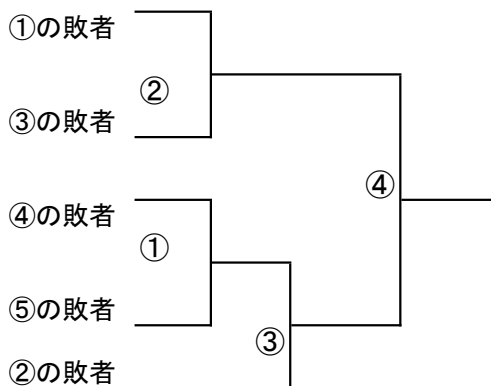

シングルス 男女 ゲーム方法 4ゲーム先取・セミノード
男子シングルス

女子シングルス

6ゲームマッチ

	田尾 (南中)	三沢 (東陵中)	菊地 (高栄中)	勝 敗	順 位
田尾 かりん(中3)		①	③		
三沢 百加(中2)			②		
菊地 珠奈(中3)					

注意:

コンソレ 4ゲーム先取セミノード(進行状況によりノードへ変更する場合あり)

コンソレ 男子

男子の 第1~3シードはコンソレはありません

団体戦

トーナメント

(女子団体のエントリーなし)

優勝チームに決勝で敗戦したチームは、3位チームとの準優勝決定戦を行う。

ただし、1回戦で対戦したチームと再度対戦になった場合は、決定戦は行わず、決勝での敗者を準優勝とする

男子団体戦

ショートセット(4ゲーム)

3-3タイブレーク