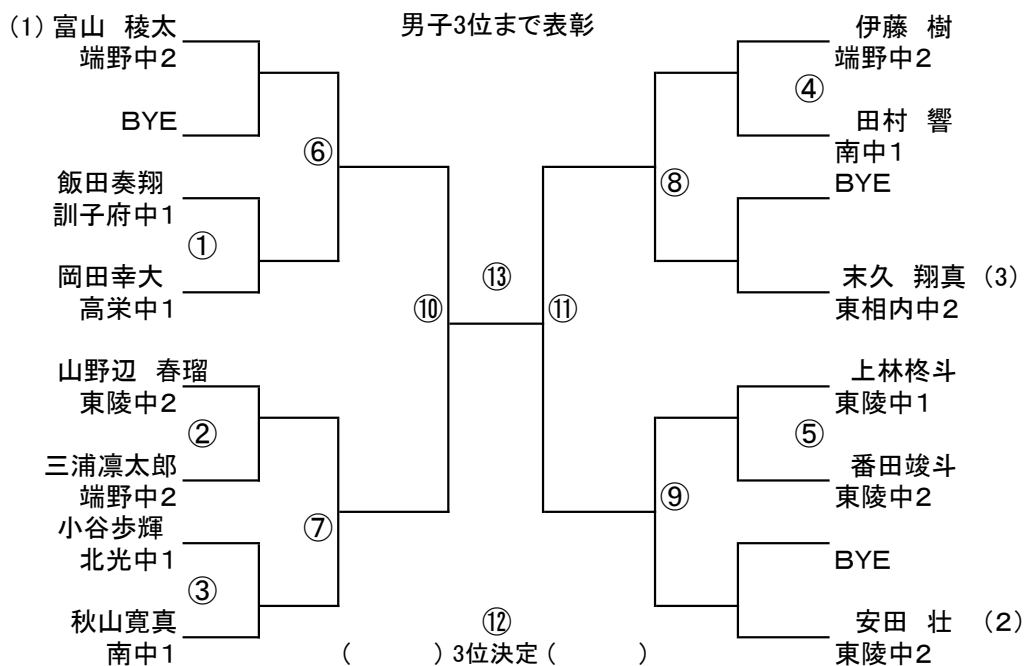

シングルス 男女 ゲーム方法 4ゲーム先取・セミノード
男子シングルス

女子シングルス

6ゲームマッチ

	田尾 (南中)	三沢 (東陵中)	菊地 (高栄中)	勝 敗	順 位
田尾 かりん(中3)		①	③		
三沢 百加(中2)			②		
菊地 珠奈(中3)					

注意:

コンソレ 4ゲーム先取セミノード(進行状況によりノードへ変更する場合あり)

コンソレ 男子

男子の 第1~3シードはコンソレはありません

団体戦

トーナメント

(女子団体のエントリーなし)

優勝チームに決勝で敗戦したチームは、3位チームとの準優勝決定戦を行う。

ただし、1回戦で対戦したチームと再度対戦になった場合は、決定戦は行わず、決勝での敗者を準優勝とする

男子団体戦

ショートセット(4ゲーム)

3-3タイブレーク