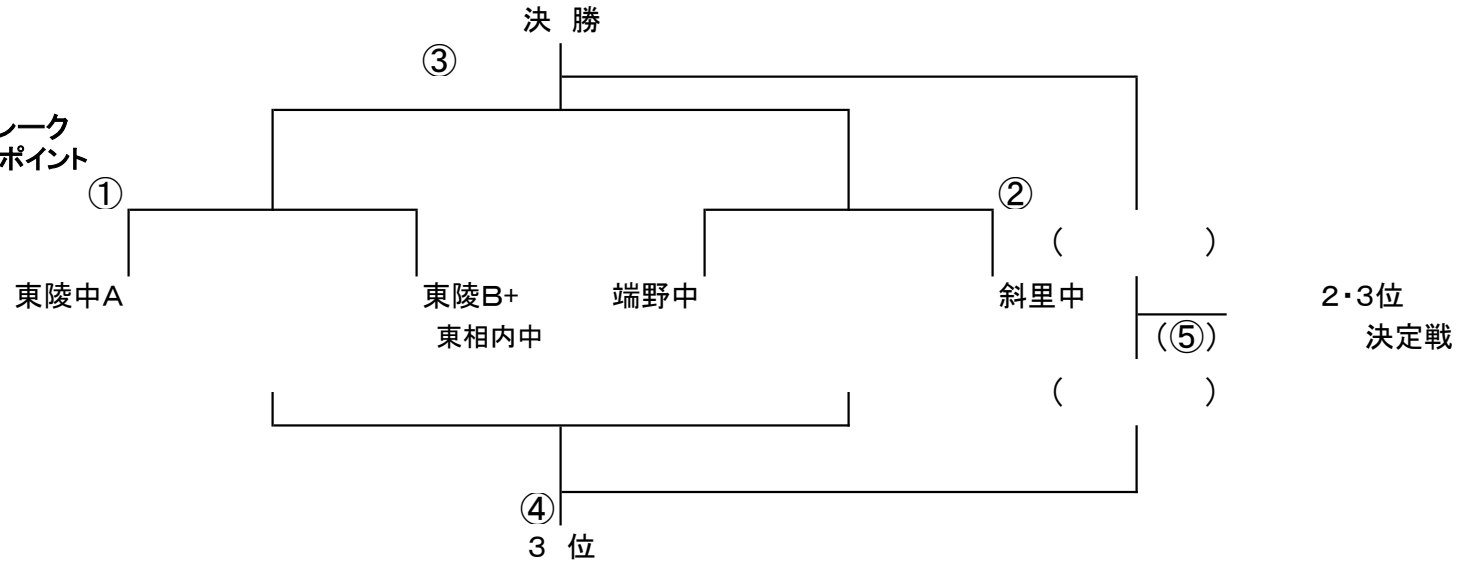

シングルス 男女 ゲーム方法 4ゲーム先取・セミノード
男子シングルス

女子シングルス

* 女子は3位決定戦はなし

注意:

コンソレ 4ゲーム先取セミノード(進行状況によりノードへ変更する場合あり)

コンソレ 男子

コンソレ 女子

男子の 第1~3シード及び女子の第1シードはコンソレはありません

団 体 戦

トーナメント

男子 優勝チームに決勝で敗戦したチームは、3位チームとの準優勝決定戦を行う。

ただし、1回戦で対戦したチームと再度対戦になった場合は、決定戦は行わず、決勝での敗者を準優勝とする

男女共に団体戦
 ショートセ4-4タイブレーク
 5Pディサイティングポイント

女子

	高栄・東相内合同	東陵中学校	南中学校	勝率	順位
北見東相内中 + 北見高栄中 合同	/	①	③		
北見東陵中学校			②		
北見南中学校					