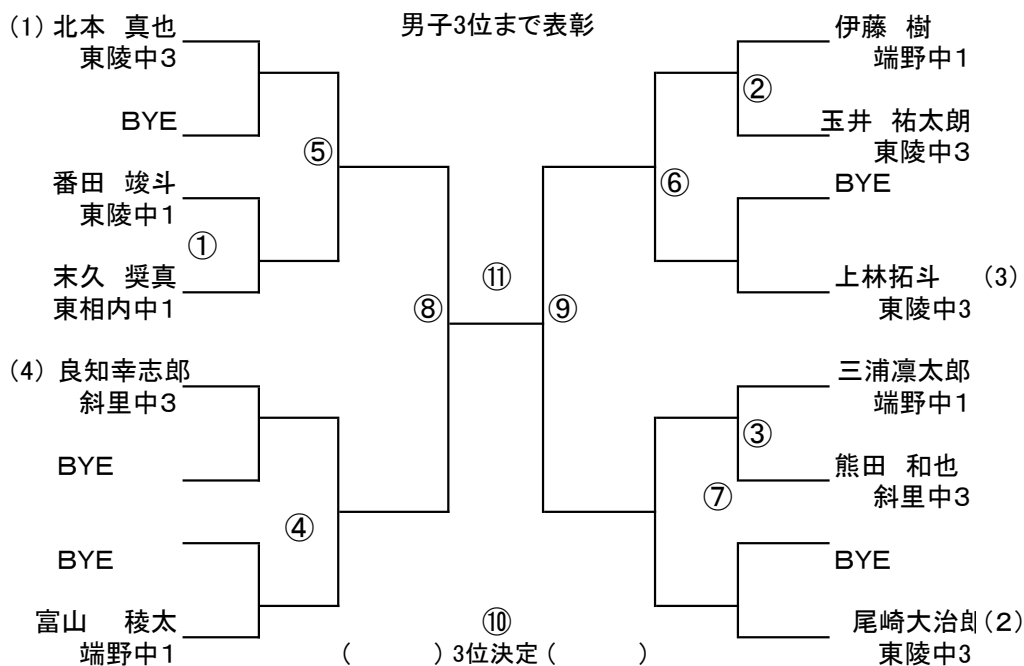

シングルス 男女 ゲーム方法 4ゲーム先取・セミノード
男子シングルス

女子シングルス

* 女子は3位決定戦はなし

注意:

コンソレ 4ゲーム先取セミノード(進行状況によりノードへ変更する場合あり)

コンソレ 男子

コンソレ 女子

男子の 第1~3シード及び女子の第1シードはコンソレはありません

団 体 戦

トーナメント

男子 優勝チームに決勝で敗戦したチームは、3位チームとの準優勝決定戦を行う。

ただし、1回戦で対戦したチームと再度対戦になった場合は、決定戦は行わず、決勝での敗者を準優勝とする

男女共に団体戦
 ショートセ4-4タイブレーク
 5Pディサイティングポイント

女子

	高栄・東相内合同	東陵中学校	南中学校	勝率	順位
北見東相内中 + 北見高栄中 合同	/	①	③		
北見東陵中学校			②		
北見南中学校					