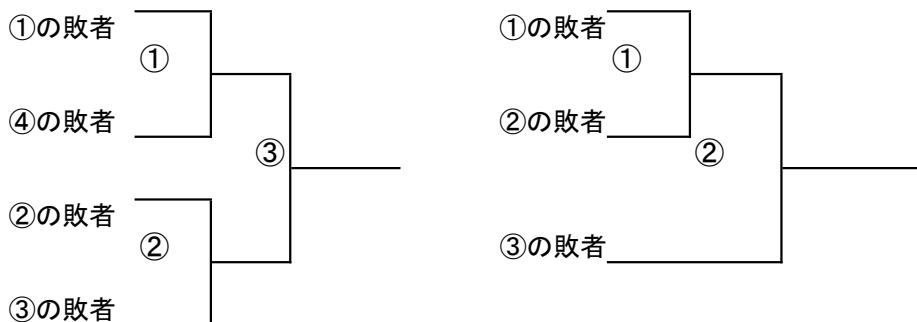

シングルス 男女 ゲーム方法 4ゲーム先取・セミノード
男子シングルス

女子シングルス

* 女子は3位決定戦はなし

注意:

コンソレ 4ゲーム先取セミノード(進行状況によりノードへ変更する場合あり)

コンソレ 男子

コンソレ 女子

男子の 第1~3シード及び女子の第1シードはコンソレはありません

団 体 戦

トーナメント

男子 優勝チームに決勝で敗戦したチームは、3位チームとの準優勝決定戦を行う。

ただし、1回戦で対戦したチームと再度対戦になった場合は、決定戦は行わず、決勝での敗者を準優勝とする

男女共に団体戦
 ショートセ4-4タイブレーク
 5Pディサイティングポイント

女子

	高栄・東相内合同	東陵中学校	南中学校	勝率	順位
北見東相内中 + 北見高栄中 合同	/	①	③		
北見東陵中学校			②		
北見南中学校					