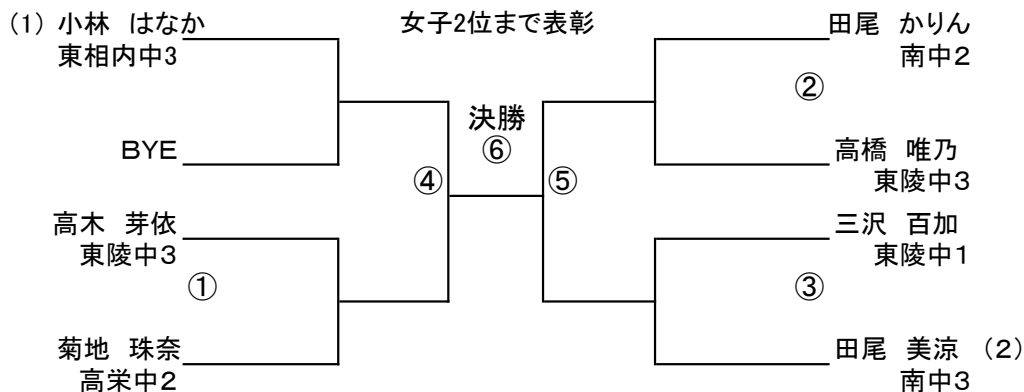

シングルス 男女 ゲーム方法 4ゲーム先取・セミノード
男子シングルス

女子シングルス

* 女子は3位決定戦はなし

注意:

コンソレ 4ゲーム先取セミノード(進行状況によりノードへ変更する場合あり)

コンソレ 男子

コンソレ 女子

男子の 第1~3シード及び女子の第1シードはコンソレはありません

団 体 戦

トーナメント

男子 優勝チームに決勝で敗戦したチームは、3位チームとの準優勝決定戦を行う。

ただし、1回戦で対戦したチームと再度対戦になった場合は、決定戦は行わず、決勝での敗者を準優勝とする

男女共に団体戦
 ショートセ4-4タイブレーク
 5Pディサイティングポイント

女子

	高栄・東相内合同	東陵中学校	南中学校	勝率	順位
北見東相内中 + 北見高栄中 合同	/	①	③		
北見東陵中学校			②		
北見南中学校					