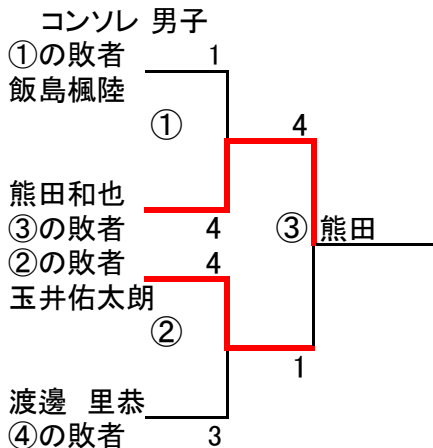

シングルス 男女 ゲーム方法 6ゲーム先取・ノーアド

男子 シングルス

女子 シングルス

注意:
コンソレ

4ゲーム先取(天候によりノーアドへ変更する場合あり)

男子の 第1・2シード及び女子の第1シードはコンソレはありません

①6ゲーム先取 ノード

団体戦

男子

	北見東陵中学校B	北見北中学校	斜里中学校	北見東陵中学校A	勝率	順位
北見東陵中学校B		0-3 ×	1-2 ×	0-3 ×	0-3	4
北見北中学校	3-0 ○		2-1 ○	1-2 ×	2-1	2
斜里中学校	2-1 ○	1-2 ×		0-3 ×	1-2	3
北見東陵中学校A	3-0 ○	2-1 ○	3-0 ○		3-0	1

女子

	南中学校	東陵中学校	高栄・東相内合同	勝率	順位
北見南中学校		3-0 ○	0-3 ×	1-1	2
北見東陵中学校	0-3 ×		1-2 ×	0-2	3
北見東相内中 + 北見高栄中 合同	3-0 ○	2-1 ○		2-0	1