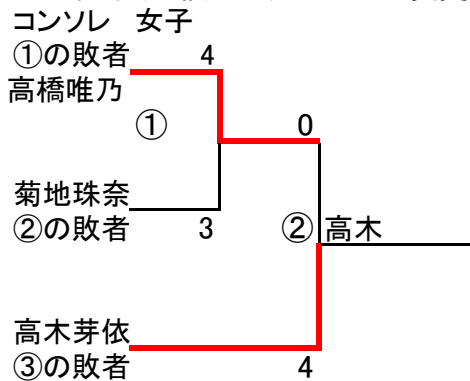

シングルス 男女 ゲーム方法 6ゲーム先取・ノーアド

男子 シングルス

女子 シングルス

注意:
コンソレ

4ゲーム先取(天候によりノーアドへ変更する場合あり)

男子の 第1・2シード及び女子の第1シードはコンソレはありません

①6ゲーム先取 ノード

団体戦

男子

	北見東陵中学校B	北見北中学校	斜里中学校	北見東陵中学校A	勝率	順位
北見東陵中学校B		0-3 ×	1-2 ×	0-3 ×	0-3	4
北見北中学校	3-0 ○		2-1 ○	1-2 ×	2-1	2
斜里中学校	2-1 ○	1-2 ×		0-3 ×	1-2	3
北見東陵中学校A	3-0 ○	2-1 ○	3-0 ○		3-0	1

女子

	南中学校	東陵中学校	高栄・東相内合同	勝率	順位
北見南中学校		3-0 ○	0-3 ×	1-1	2
北見東陵中学校	0-3 ×		1-2 ×	0-2	3
北見東相内中 + 北見高栄中 合同	3-0 ○	2-1 ○		2-0	1