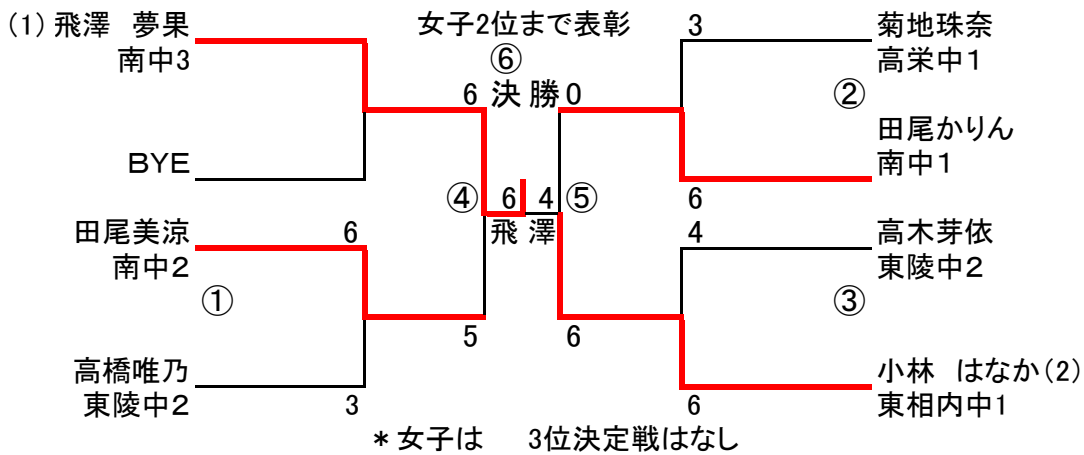

シングルス 男女 ゲーム方法 6ゲーム先取・ノーアド

男子 シングルス

女子 シングルス

注意:
コンソレ

4ゲーム先取(天候によりノーアドへ変更する場合あり)

男子の 第1・2シード及び女子の第1シードはコンソレはありません

①6ゲーム先取 ノード

団体戦

男子

	北見東陵中学校B	北見北中学校	斜里中学校	北見東陵中学校A	勝率	順位
北見東陵中学校B		0-3 ×	1-2 ×	0-3 ×	0-3	4
北見北中学校	3-0 ○		2-1 ○	1-2 ×	2-1	2
斜里中学校	2-1 ○	1-2 ×		0-3 ×	1-2	3
北見東陵中学校A	3-0 ○	2-1 ○	3-0 ○		3-0	1

女子

	南中学校	東陵中学校	高栄・東相内合同	勝率	順位
北見南中学校		3-0 ○	0-3 ×	1-1	2
北見東陵中学校	0-3 ×		1-2 ×	0-2	3
北見東相内中 + 北見高栄中 合同	3-0 ○	2-1 ○		2-0	1