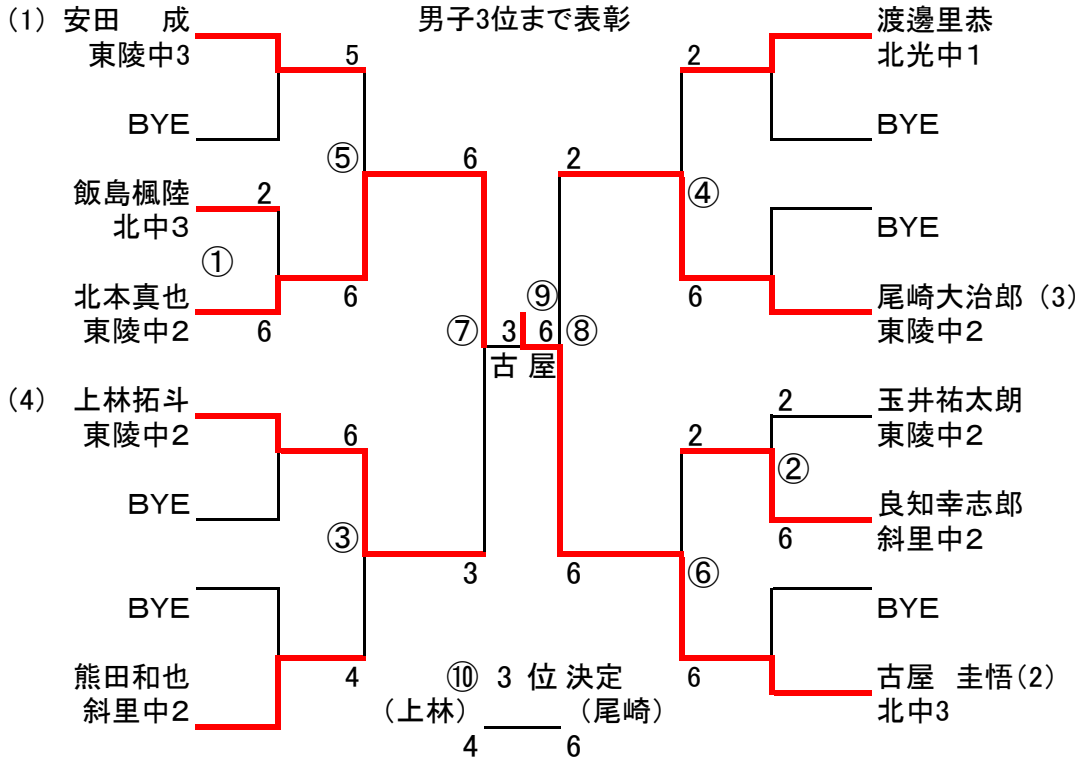

シングルス 男女 ゲーム方法 6ゲーム先取・ノーアド

男子 シングルス

女子 シングルス

注意:
コンソレ

4ゲーム先取(天候によりノーアドへ変更する場合あり)

男子の 第1・2シード及び女子の第1シードはコンソレはありません

①6ゲーム先取 ノード

団体戦

男子

	北見東陵中学校B	北見北中学校	斜里中学校	北見東陵中学校A	勝率	順位
北見東陵中学校B		0-3 ×	1-2 ×	0-3 ×	0-3	4
北見北中学校	3-0 ○		2-1 ○	1-2 ×	2-1	2
斜里中学校	2-1 ○	1-2 ×		0-3 ×	1-2	3
北見東陵中学校A	3-0 ○	2-1 ○	3-0 ○		3-0	1

女子

	南中学校	東陵中学校	高栄・東相内合同	勝率	順位
北見南中学校		3-0 ○	0-3 ×	1-1	2
北見東陵中学校	0-3 ×		1-2 ×	0-2	3
北見東相内中 + 北見高栄中 合同	3-0 ○	2-1 ○		2-0	1