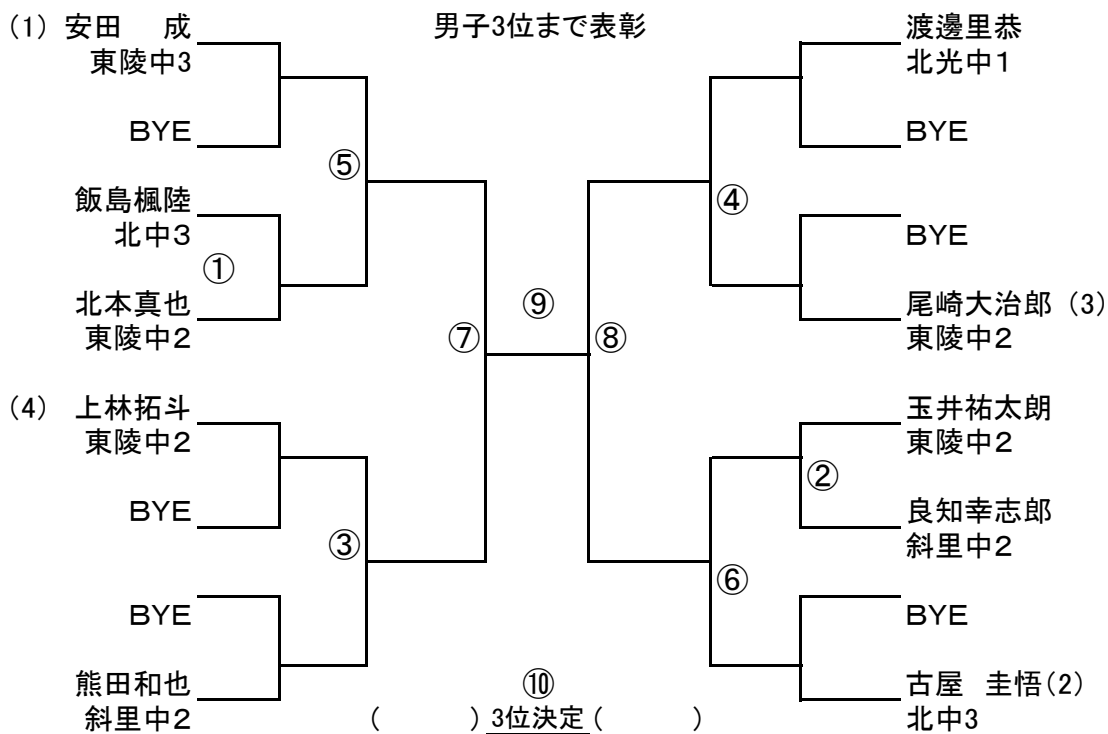

男子 シングルス

女子 シングルス

注意:  
コンソレ 4ゲーム先取(天候によりノーアドへ変更する場合あり)

コンソレ 男子

コンソレ 女子

男子の 第1・2シード及び女子の第1シードはコンソレはありません

①6ゲーム先取 ノーアド

団体戦

男子

	北見東陵中学校B	北見北中学校	斜里中学校	北見東陵中学校A	勝率	順位
北見東陵中学校B		①	③	⑤		
北見北中学校			⑥	④		
斜里中学校				②		
北見東陵中学校A						

女子

	南中学校	東陵中学校	高栄・東相内合同	勝率	順位
北見南中学校		①	③		
北見東陵中学校			②		
北見東相内中 + 北見高栄中 合同					