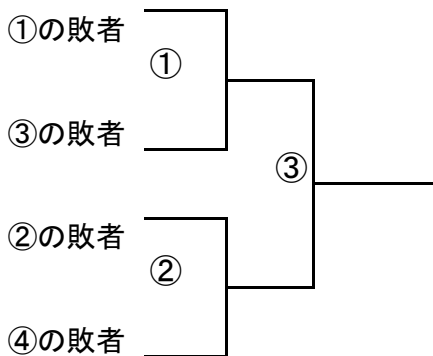

男子 シングルス

女子 シングルス

注意:  
コンソレ 4ゲーム先取(天候によりノーアドへ変更する場合あり)

コンソレ 男子

コンソレ 女子

男子の 第1・2シード及び女子の第1シードはコンソレはありません

①6ゲーム先取 ノーアド

団体戦

男子

	北見東陵中学校B	北見北中学校	斜里中学校	北見東陵中学校A	勝率	順位
北見東陵中学校B		①	③	⑤		
北見北中学校			⑥	④		
斜里中学校				②		
北見東陵中学校A						

女子

	南中学校	東陵中学校	高栄・東相内合同	勝率	順位
北見南中学校		①	③		
北見東陵中学校			②		
北見東相内中 + 北見高栄中 合同					