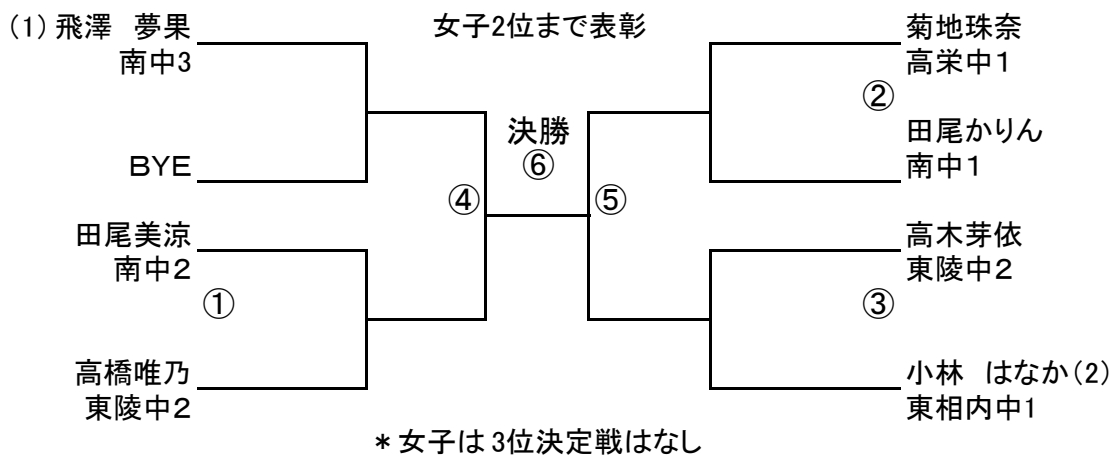

男子 シングルス

女子 シングルス

注意:  
コンソレ 4ゲーム先取(天候によりノーアドへ変更する場合あり)

コンソレ 男子

コンソレ 女子

男子の 第1・2シード及び女子の第1シードはコンソレはありません

①6ゲーム先取 ノーアド

団体戦

男子

	北見東陵中学校B	北見北中学校	斜里中学校	北見東陵中学校A	勝率	順位
北見東陵中学校B		①	③	⑤		
北見北中学校			⑥	④		
斜里中学校				②		
北見東陵中学校A						

女子

	南中学校	東陵中学校	高栄・東相内合同	勝率	順位
北見南中学校		①	③		
北見東陵中学校			②		
北見東相内中 + 北見高栄中 合同					