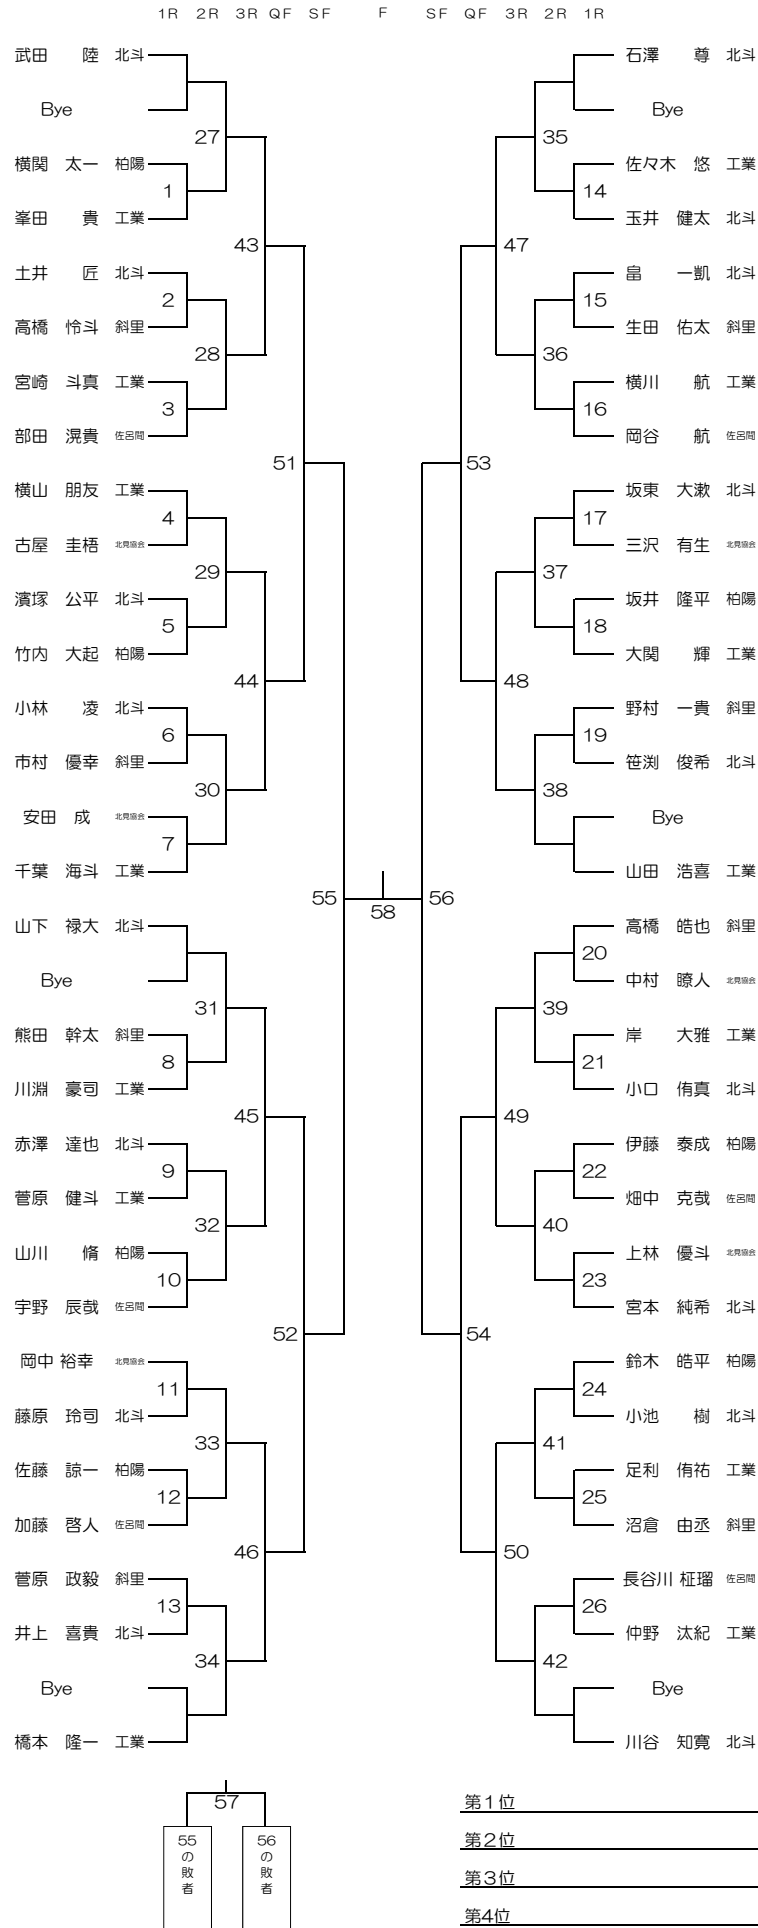

第23回岡メモリアルテニストーナメント

男子シングルス

第23 回岡メモリアルテニストーナメント

女子シングルス

1R 2R 3R QF SF F SF QF 3R 2R 1R