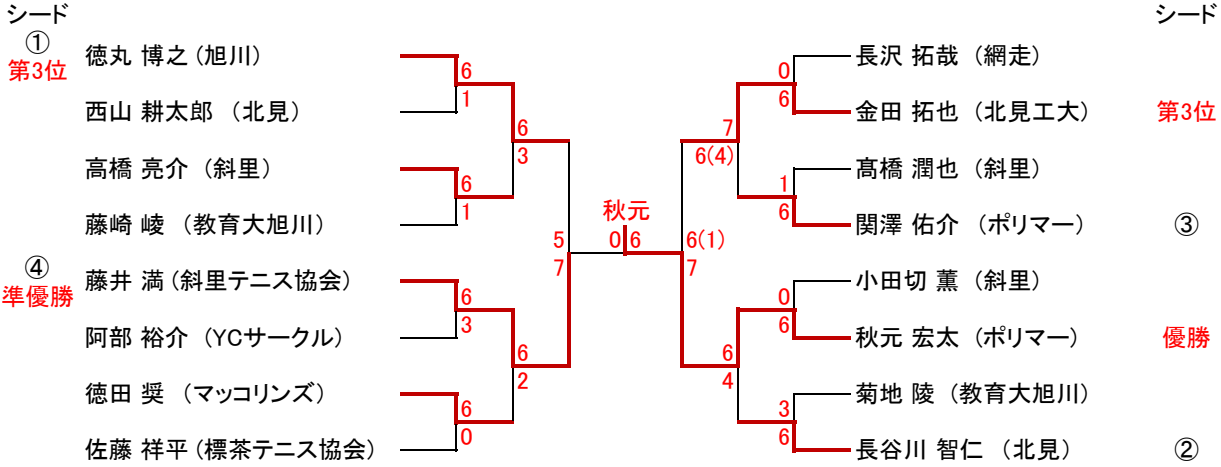

第24回岡メモリアルテニストーナメント 一般の部

・賞は、全てのクラス1位から3位
 ・試合前の練習は、サービス4本のみ
 (ベテラン女子はエントリーがなく不成立)

◇ 一般男子 6ゲームマッチ(6-6タイブレーク)

※シード①と②は、全日本ポイントにより決定
 ※シード③と④のシード位置は抽選による

◇ 一般女子 6ゲームマッチ(6-6タイブレーク)

◇ ベテラン男子 6ゲームマッチ(6-6タイブレーク)

◇ U14男子 6ゲームマッチ(6-6タイブレーク)

◇ U14女子 6ゲームマッチ(6-6タイブレーク)