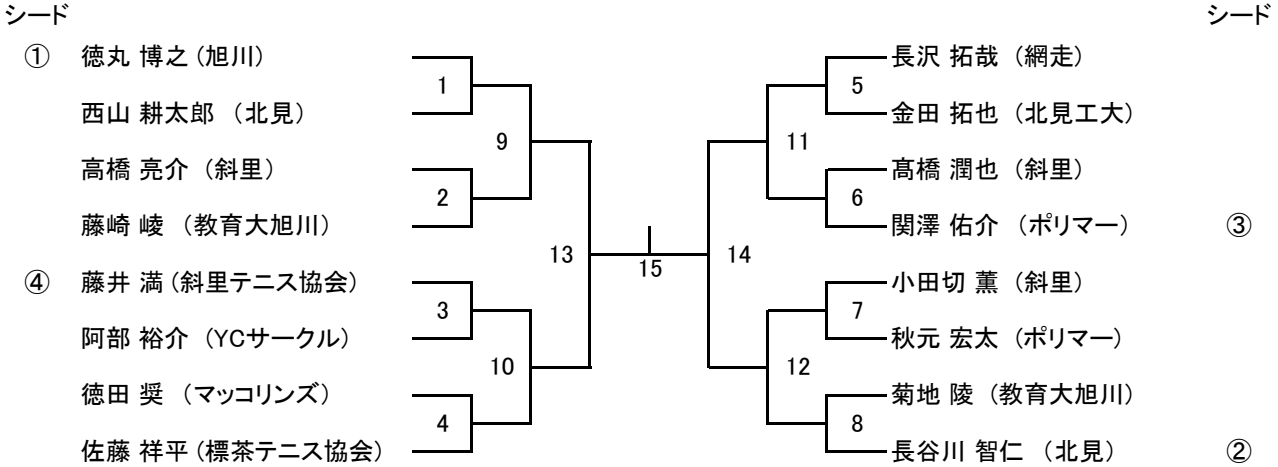

第24回岡メモリアルテニストーナメント 一般の部

・賞は、全てのクラス1位から3位
 ・試合前の練習は、サービス4本のみ
(ベテラン女子はエントリーがなく不成立)

◇ 一般男子 6ゲームマッチ(6-6タイブレーク)

※シード①と②は、全日本ポイントにより決定
 ※シード③と④のシード位置は抽選による

◇ 一般女子 6ゲームマッチ(6-6タイブレーク)

◇ ベテラン男子 6ゲームマッチ(6-6タイブレーク)

◇ U14男子 6ゲームマッチ(6-6タイブレーク)

◇ U14女子 6ゲームマッチ(6-6タイブレーク)