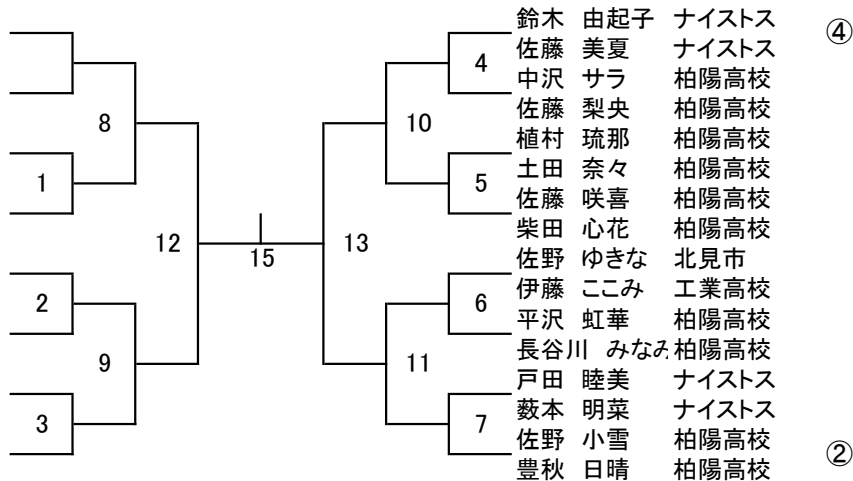

シード

シード

- ① 長 由美子 KYM
- 宮澤 つぼみ KYM
- bye
- 木村 琉海 柏陽高校
- 林 那奈 柏陽高校
- 石田 花蓮 柏陽高校
- 土屋 真彩 柏陽高校
- 横山 想 斜里高校
- 水島 伽奈 斜里高校
- 西 遥妃 柏陽高校
- 鈴木 華純 柏陽高校
- 坂東 心音 柏陽高校
- 林 杏奈 柏陽高校
- ③ 角 ルミ 弾丸
- 室伏 佳織 弾丸

第19回 会長杯テニストーナメント