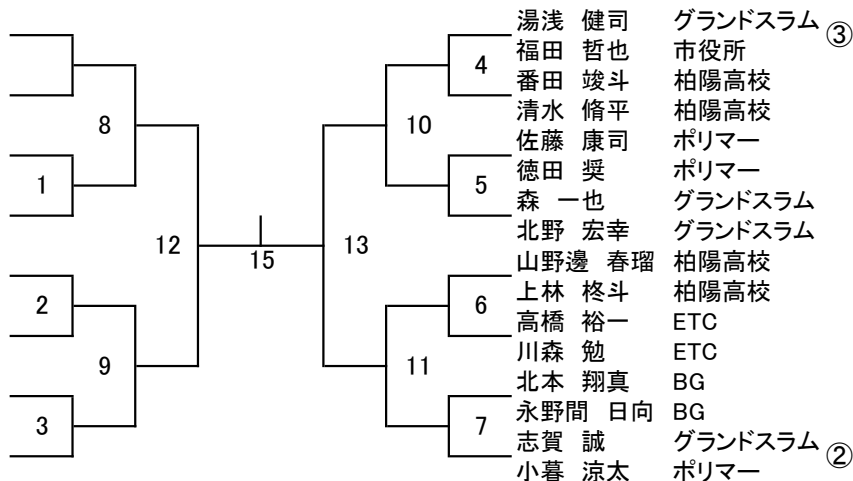

第19回 会長杯テニストーナメント

2022. 7. 24

受付 8:10から8:50まで

試合開始 9:00~

賞はB級男子、AB級女子は1~4位まで、A級男子は1位~3位まで 各コンソレ 1位

試合数が多いので、試合の進行に協力をお願いします。

試合前の練習はサービス4本。チェンジコートの休憩は着席無しでお願いします。

北見テニス協会以外の方の試合開始前ウォームアップは、8:00~8:55の間をお願いします。

各コンソレーションを行います。

シード位置については③④シードは抽選による。

テニスウエア・テニスシューズを必ず着用してください。

(各メーカーからゲーム用・試合用として売られている物又はルールブック2021に適合する物)

但し、コンプレッションタイツについてはロングタイツの着用をローカルルールとして認めます。

B級男子(6ゲームマッチ、6-6タイブレーク)ノーアドバンテージ

シード

シード

- ① 本間 匠 市役所
- 長谷川 寛幸 市役所
- bye
- 菊地 亮 グランドスラム
- 尻玉 忠司 弾丸
- 森谷 英樹 弾丸
- 古瀬 裕章 弾丸
- 田村 響 柏陽高校
- 工藤 大和 柏陽高校
- 吉田 知史 弾丸
- 東郷 司 ポリマー
- 前多 優介 柏陽高校
- 西海知 紫苑 柏陽高校
- ③ 竹腰 信介 ポリマー
- 大木 峻 柏陽高校