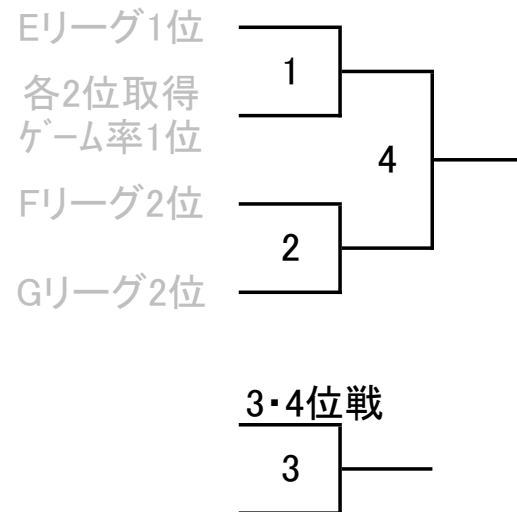

Dリーグ

	古舘・鹿野	山中・古瀬	高木・田尾	完了試合	勝敗	順位
④	古舘 晴美 網走テニス協会 鹿野 聡子 網走テニス協会					
	山中 祐子 グランドスラム 古瀬 真結 ポリマー					
	高木 芽依 北斗高校 田尾 美涼 北斗高校					

決勝トーナメント

※試合前練習は、サービス4本

第17回会長杯テニストーナメント

2020. 7. 26

一般男子(6ゲームマッチ、6-6タイブレーク)

シード

Eリーグ

	山中・秋元	三浦・良知	佐藤・後藤	完了試合	勝敗	順位
①	山中 達雄	グラントスラム				
	秋元 宏太	ポリマー				
	三浦 隆寛	斜里テニス協会				
	良知 幸志郎	斜里高校				
	佐藤 智孝	網走テニス協会				
	後藤 範夫	美幌テニス協会				

Fリーグ

	脇・関澤	武内・小暮	林・菊地	完了試合	勝敗	順位
②	脇 伸一	ポリマー				
	関澤 佑介	ポリマー				
	武内 優	ポリマー				
	小暮 涼太	ポリマー				
	林 龍之介	弾丸				
	菊地 翔太	弾丸				

Gリーグ

	廣澤・伊地知	長谷川・本間	北野・森	完了試合	勝敗	順位
③	廣澤 賢人	弾丸				
	伊地知 卓也	斜里テニス協会				
	長谷川 寛幸	北見市役所				
	本間 匠	北見市役所				
	北野 宏幸	佐呂間テニス協会				
	森 一也	美幌テニス協会				

決勝トーナメント

ラウンドロビン方式

リーグ順位方法

- ①完了試合数の多い者を上位とする
- ②勝利数の多い者を上位とする
- ③2者が同率の場合は、互いの対戦結果(直接対決)の勝者
- ④3者が同率の場合は、以下の要素で順位をつける
 - 全試合での取得ゲーム率が高い者が上位
 - 取得ゲーム率 = 取得したゲーム合計数 ÷ 全試合のゲーム合計数