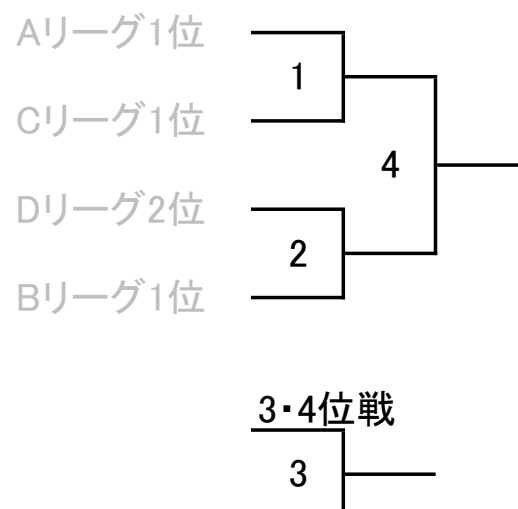

テニスウェア・テニスシューズを必ず着用してください。

(各メーカーからゲーム用・試合用として売られている物又はルールブック2019に適合する物)

但し、コンプレッションタイツについてはロングタイツの着用をローカルルールとして認めます。

一般女子(6ゲームマッチ、6-6タイブレーク)

シード

Aリーグ

	秋元・大原	中山・臼井	岡・中西	完了試合	勝敗	順位
①	秋元 知世 ポリマー 大原 望友紀 ポリマー					
	中山 茜理 北斗高校 臼井 璃子 北斗高校					
	岡 香保理 紋別テニス協会 中西 サオリ 紋別テニス協会					

Bリーグ

	菊地・佐藤	廣澤・長谷川	松田・越智	完了試合	勝敗	順位
②	菊地 直美 グランドスラム 佐藤 忍 網走テニス協会					
	廣澤 真衣佳 斜里テニス協会 長谷川 愛 KYM					
	松田 怜奈 北斗高校 越智 美咲 北斗高校					

Cリーグ

	宮澤・川上	横山・西胤	小林・森下	完了試合	勝敗	順位
③	宮澤 つぼみ キュート 川上 啓子 キュート					
	横山 久美子 網走テニス協会 西胤 成美 弾丸					
	小林 はなか 北斗高校 森下 明依 北斗高校					

Dリーグ

	古舘・鹿野	山中・古瀬	高木・田尾	完了試合	勝敗	順位
④	古舘 晴美 網走テニス協会 鹿野 聡子 網走テニス協会					
	山中 祐子 グランドスラム 古瀬 真結 ポリマー					
	高木 芽依 北斗高校 田尾 美涼 北斗高校					

決勝トーナメント

※試合前練習は、サービス4本

第17回会長杯テニストーナメント

2020. 7. 26

一般男子(6ゲームマッチ、6-6タイブレーク)

シード