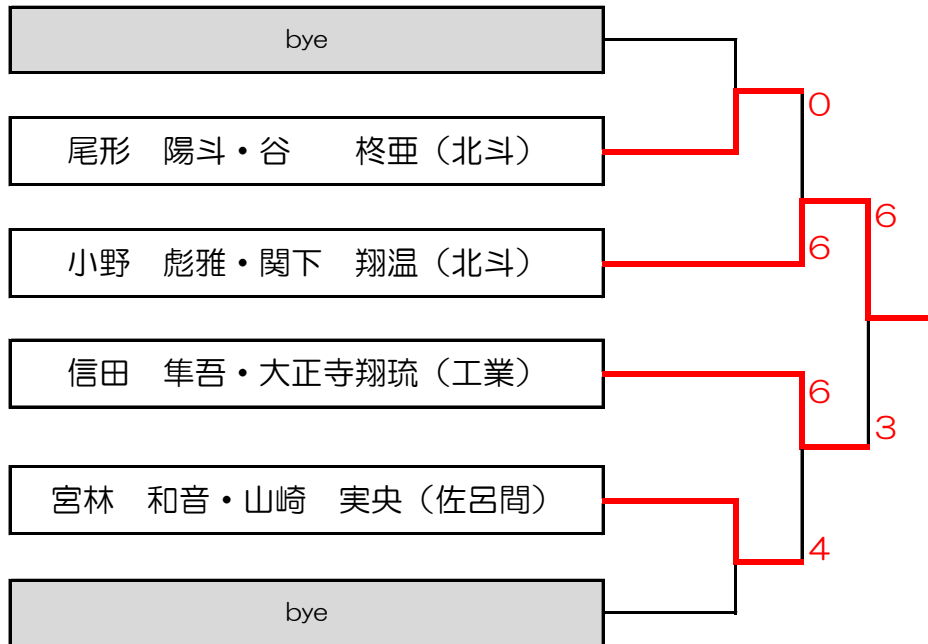

C級男子コンソレ

1R SF F

【コンソレ優勝】 小野 彪雅・関下 翔温 (北見北斗)