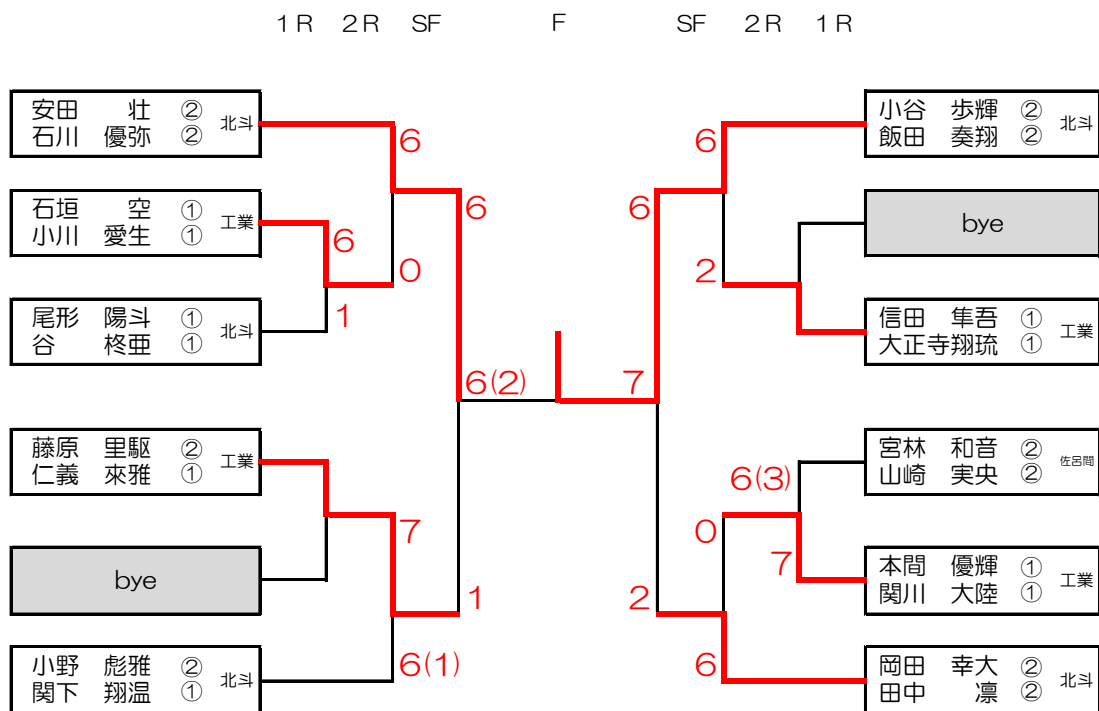

ベテラン女子

(ベストオブ3タイブレークセット・ノーアドバンテージ
ファイナルセット10ポイントマッチタイブレーク)

シード

優勝

	宮澤・玉田	菊地・佐藤	高島・長谷川	完了試合	勝敗	順位
宮澤 つぼみ KYM 玉田 かおり KYM		6-3 7-6(3)	6-0 6-0(WO)	1	2-0	1
菊地 直美 グランドスラム 佐藤 忍 網走テニス協会	3-6 6(3)-7		6-0 6-0(WO)	1	1-1	2
高島 真弓 KYM 長谷川 愛 KYM	0-6(WD)	0-6(WD)		0	0-2	3

第46回 DUNLOP テニストーナメント北見地区大会 C級女子

R5. 7. 16

1 R 2 R QF SF F SF QF 2 R 1 R

- 第1位 植松 咲・森下 実咲 (BG)
- 第2位 平沢 虹華・神尾町さくら (柏陽)
- 第3位 鈴木 華純・林 杏奈 (柏陽)
徳田 晶・藤野 心葉 (北斗)

第46回 DUNLOP テニストーナメント北見地区大会 C級男子 R5. 7. 16

- 第1位 小谷 歩輝・飯田 奏翔 (北見北斗)
- 第2位 安田 壮・石川 優弥 (北見北斗)
- 第3位 岡田 幸大・田中 凜 (北見北斗)
- 藤原 里駆・仁義 來雅 (北見工業)