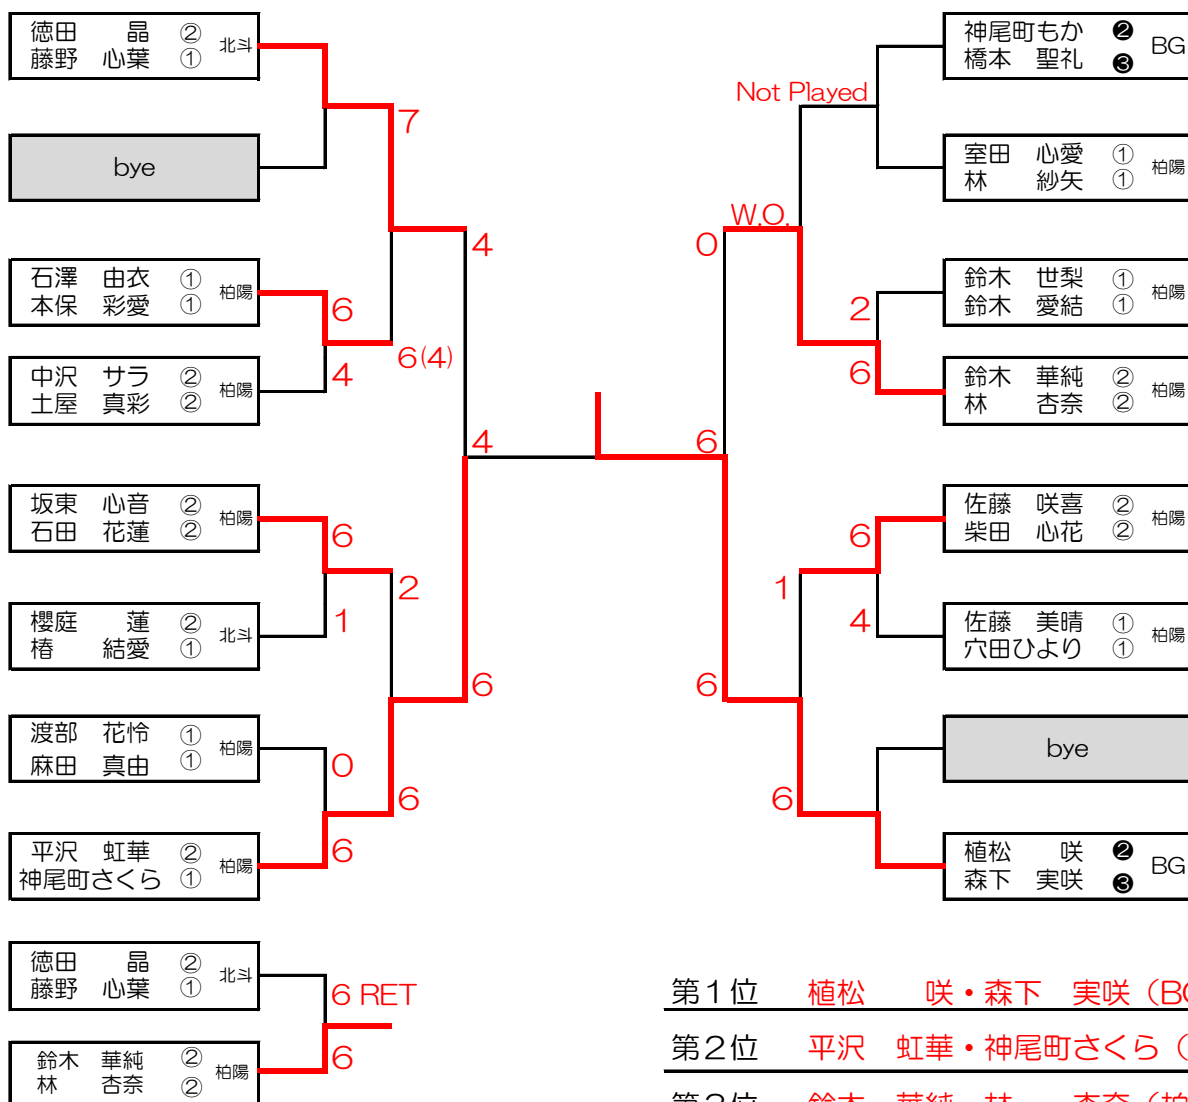

ベテラン女子

(ベストオブ3タイブレークセット・ノーアドバンテージ
ファイナルセット10ポイントマッチタイブレーク)

シード

優勝

	宮澤・玉田	菊地・佐藤	高島・長谷川	完了試合	勝敗	順位
宮澤 つぼみ KYM 玉田 かおり KYM		6-3 7-6(3)	6-0 6-0(WO)	1	2-0	1
菊地 直美 グランドスラム 佐藤 忍 網走テニス協会	3-6 6(3)-7		6-0 6-0(WO)	1	1-1	2
高島 真弓 KYM 長谷川 愛 KYM	0-6(WD)	0-6(WD)		0	0-2	3

第46回 DUNLOP テニストーナメント北見地区大会 C級女子

R5. 7. 16

1 R 2 R QF SF F SF QF 2 R 1 R

- 第1位 植松 咲・森下 実咲 (BG)
- 第2位 平沢 虹華・神尾町さくら (柏陽)
- 第3位 鈴木 華純・林 杏奈 (柏陽)
徳田 晶・藤野 心葉 (北斗)

第46回 DUNLOP テニストーナメント北見地区大会 C級男子 R5. 7. 16

- 第1位 小谷 歩輝・飯田 奏翔 (北見北斗)
- 第2位 安田 壮・石川 優弥 (北見北斗)
- 第3位 岡田 幸大・田中 凜 (北見北斗)
- 藤原 里駆・仁義 來雅 (北見工業)