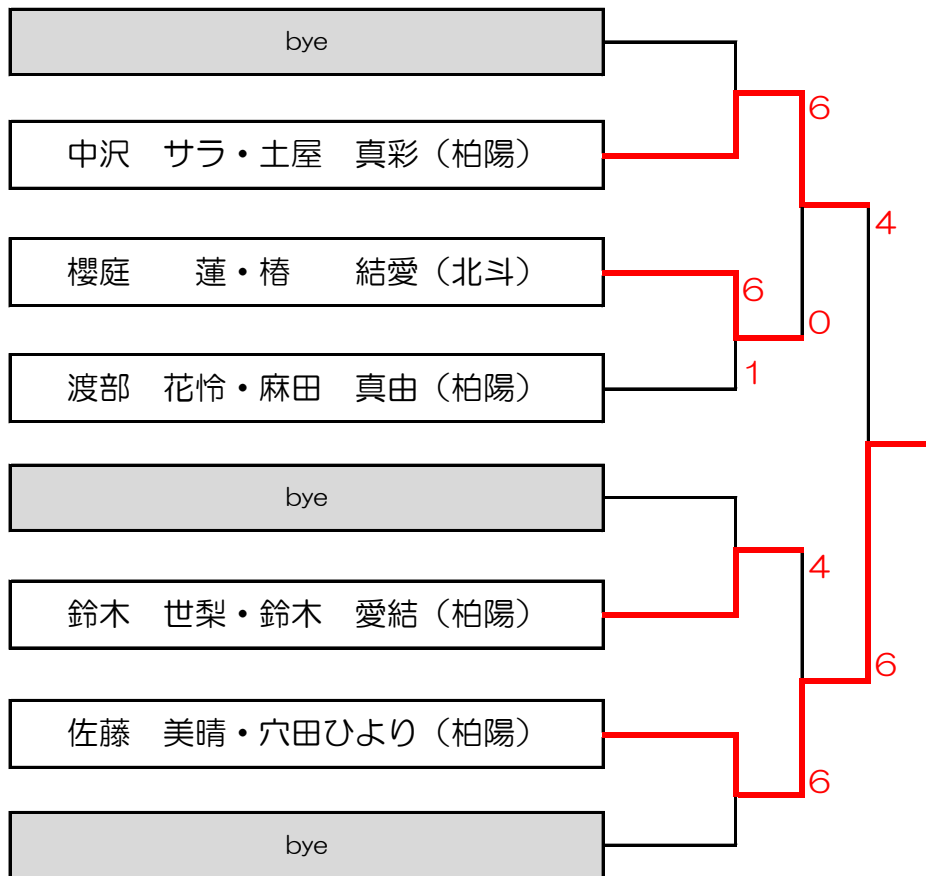

C級女子コンソレ

1R SF F

【コンソレ優勝】 佐藤 美晴・穴田ひより (柏陽高校)