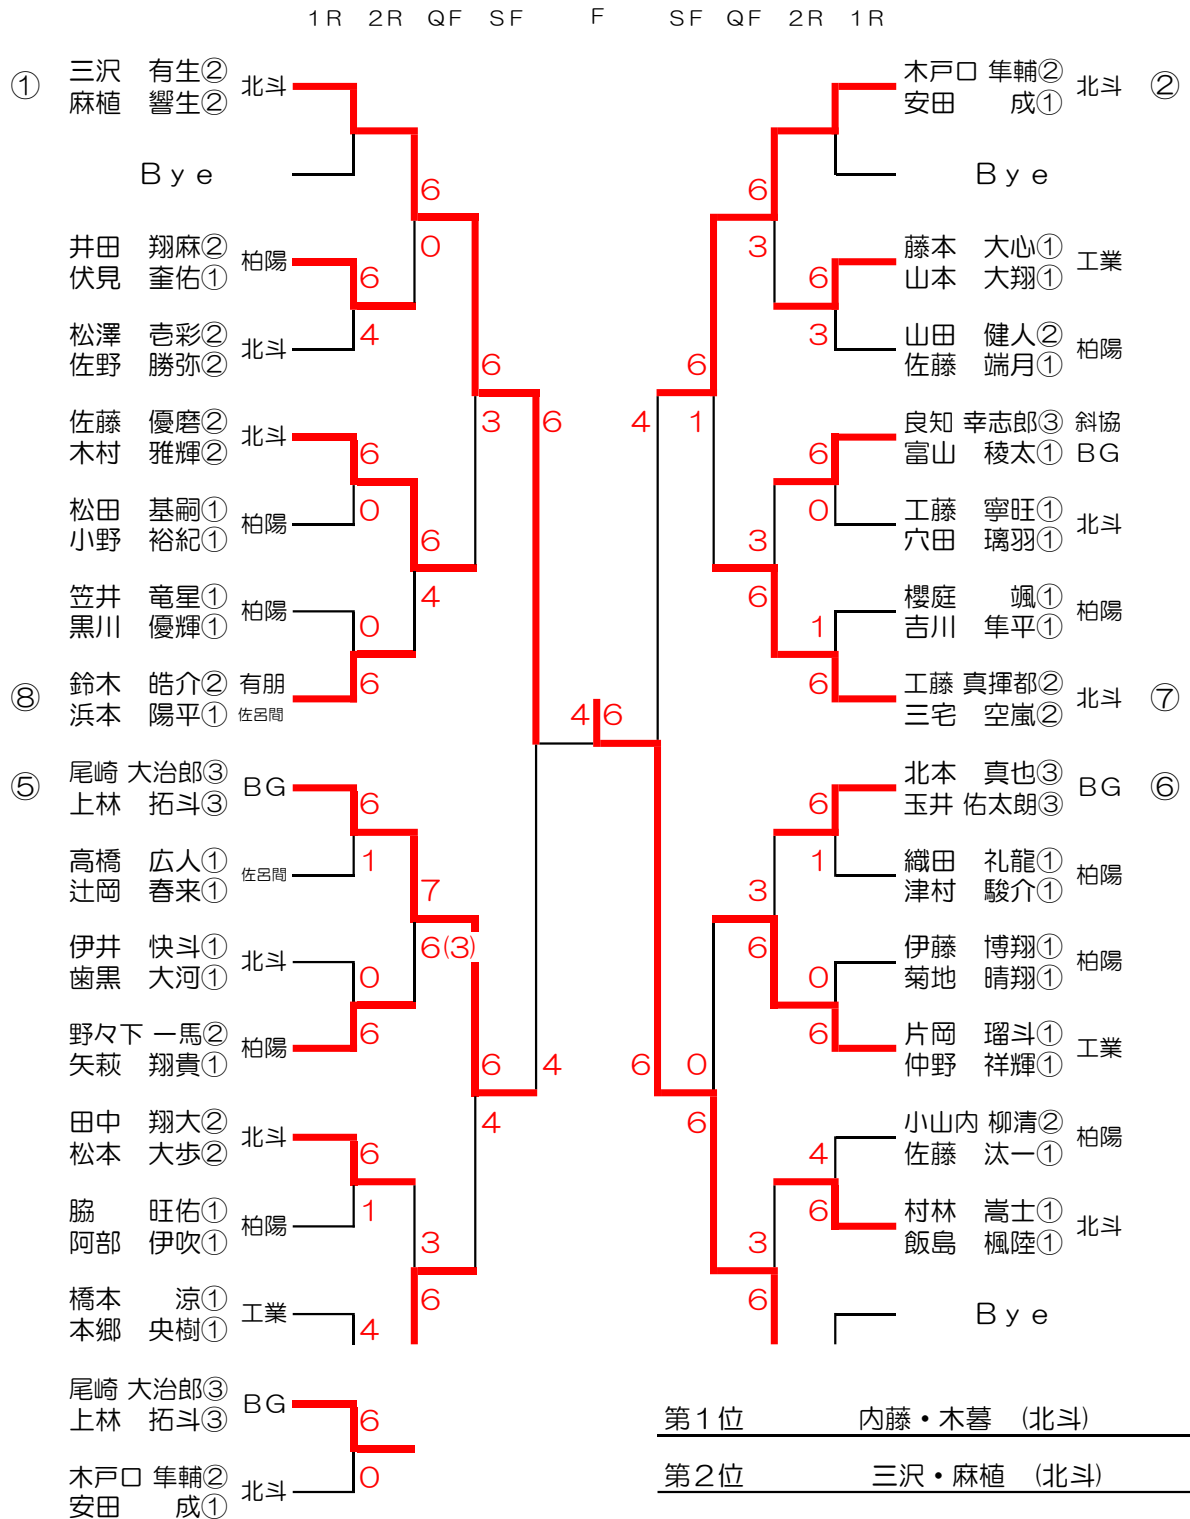

第40回 DUNLOP SRIXON テニストーナメント C級男子ダブルス

- 第1位 内藤・木暮 (北斗)

- 第2位 三沢・麻植 (北斗)

- 第3位 尾崎・上林 (BG)

- 第4位 木戸口・安田 (北斗)

*BG,斜里協会の選手の学年は
中学の学年です。