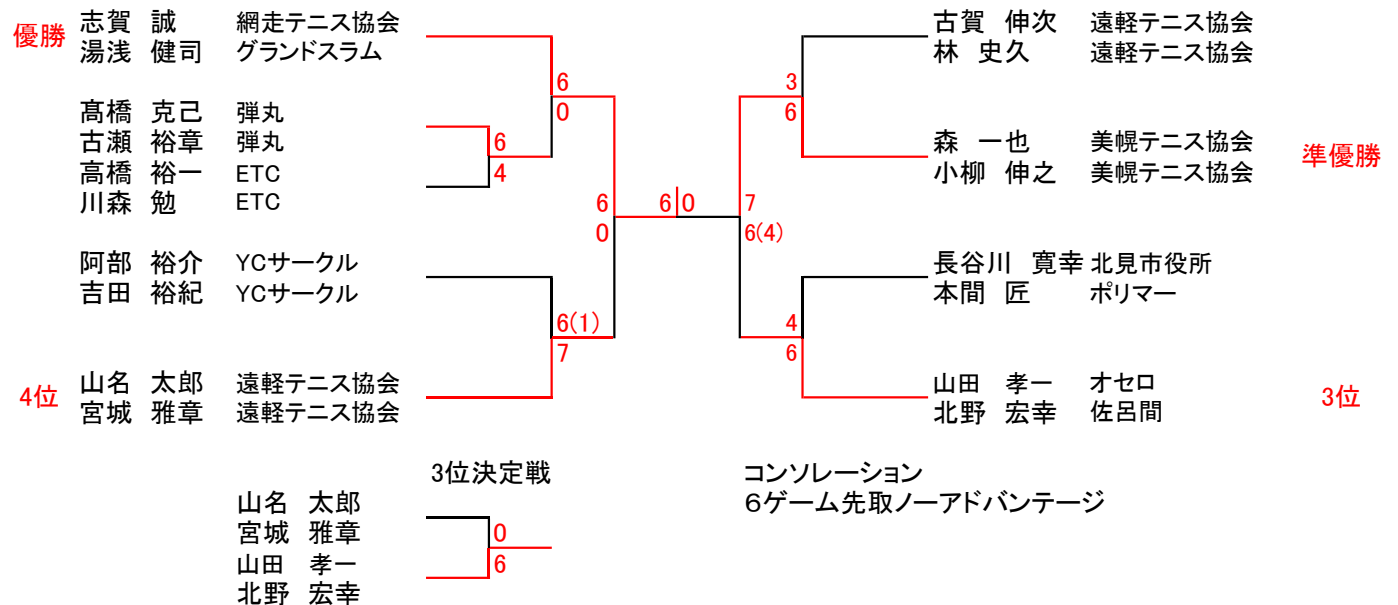

## A級男子

(6ゲームマッチ、6-6タイブレーク)ノーアド

シード

シード

## B級男子

(6ゲームマッチ、6-6タイブレーク)ノーアド

シード

シード