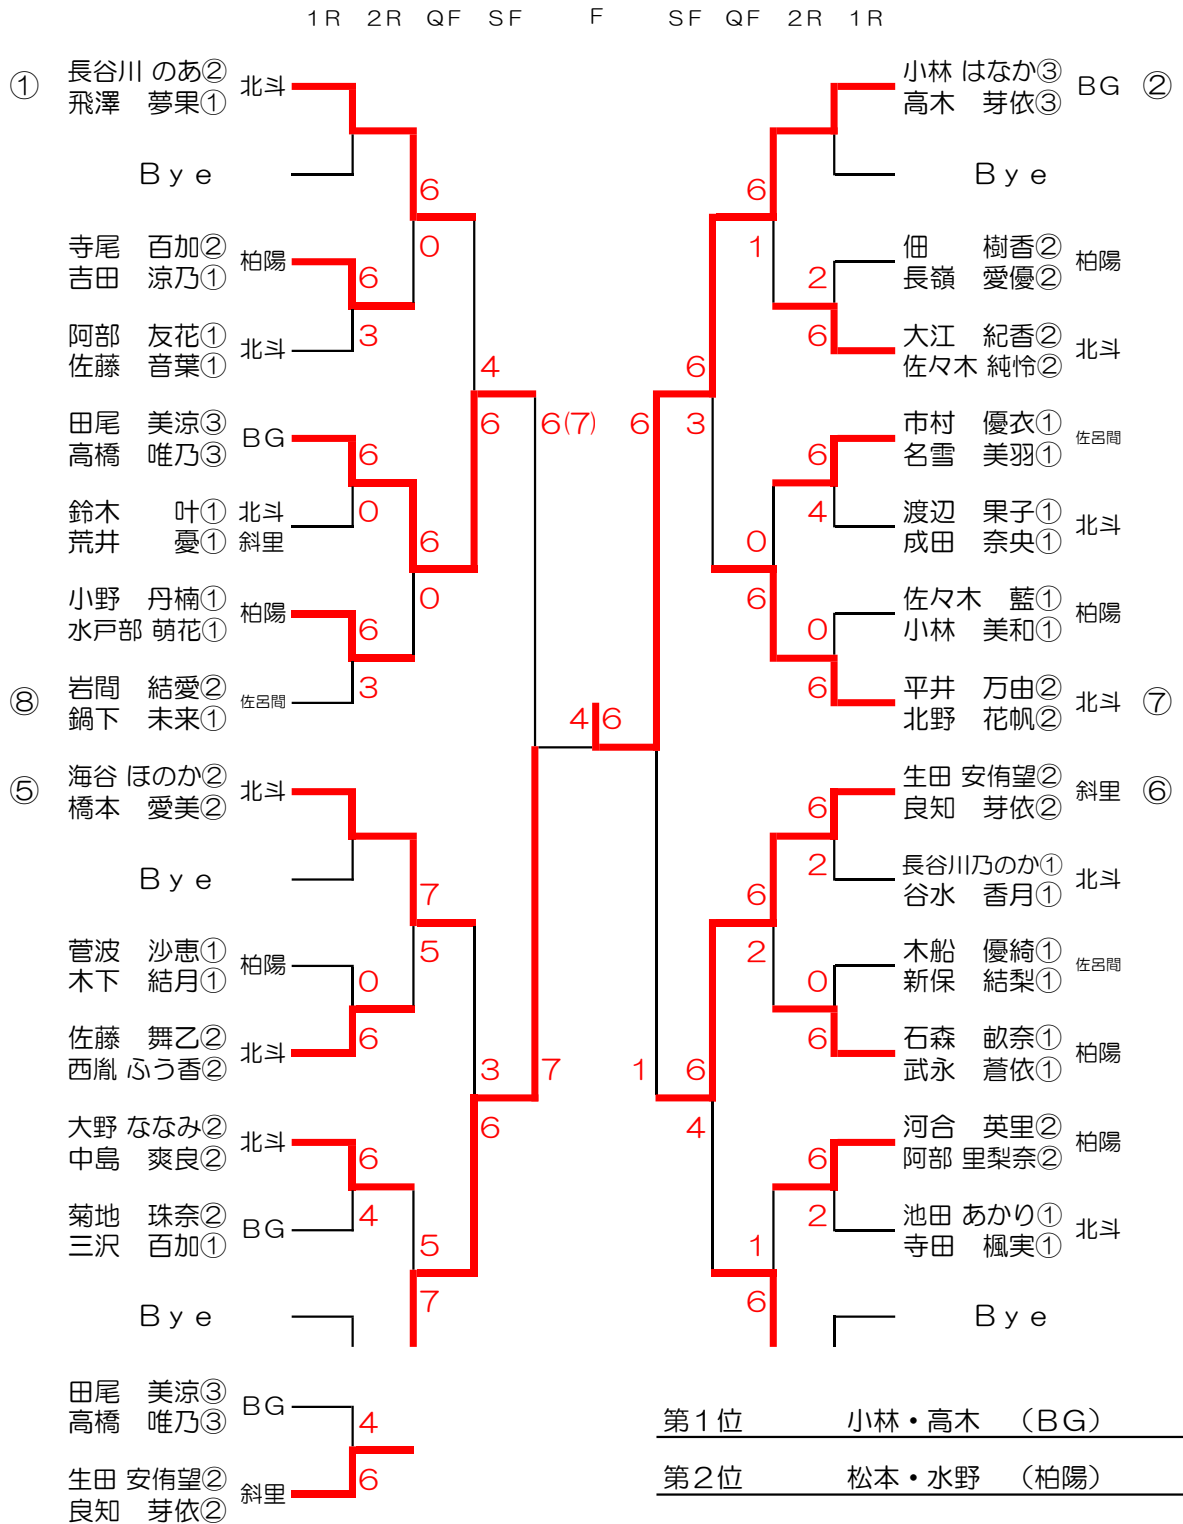

第40回 DUNLOP SRIXON テニストーナメント

C級女子ダブルス

*BGの選手の学年は
中学の学年です。